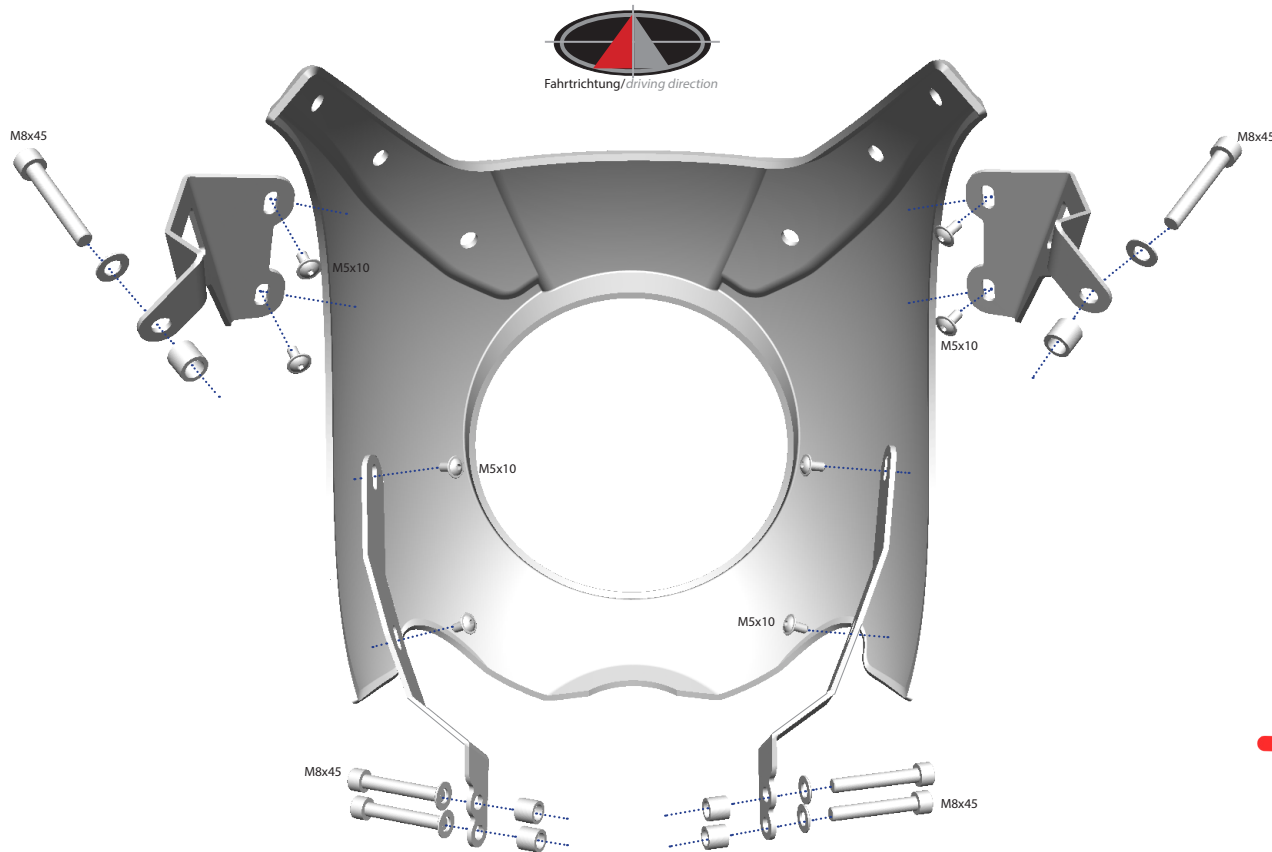

Lampenmaske

Headlight fairing

Carena per faro

Carénage de phare

Careando frontal

Art.Nr.: 30471-xxx

**MONTAGE BEI R NINE T, SCRAMBLER UND PURE IDENTISCH!  
BEI DER MONTAGE ODER AUSRICHTUNG DER HALTER NIEMALS ALLE SCHRAUBEN DER GABELBRÜCKE GLEICHZEITIG LÖSEN.**

*Mounting R Nine T, Scrambler and Pure identical!*

*Attention: do never loosen all M8 screws of top yoke at the same time, while mounting or adjusting the holder.*

News, Shop, Downloads + Informationen:  
[www.wunderlich.de](http://www.wunderlich.de)