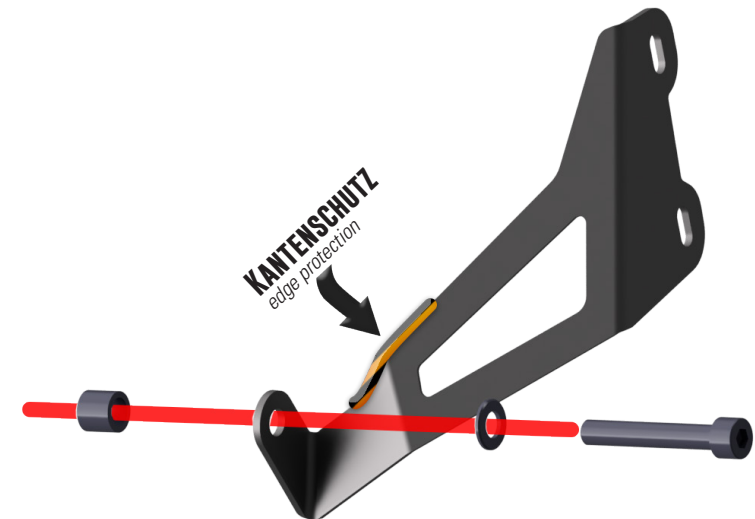

Lampenmaske

Headlight fairing

Carena per faro

Carénage de phare

Careando frontal

Art.Nr.: 30471-xxx

**MONTAGE BEI R NINE T, SCRAMBLER UND PURE IDENTISCH!  
BEI DER MONTAGE ODER AUSRICHTUNG DER HALTER NIEMALS ALLE SCHRAUBEN DER GABELBRÜCKE GLEICHZEITIG LÖSEN.**

*Mounting R Nine T, Scrambler and Pure identical!*

*Attention: do never loosen all M8 screws of top yoke at the same time, while mounting or adjusting the holder.*

News, Shop, Downloads + Informationen:  
[www.wunderlich.de](http://www.wunderlich.de)