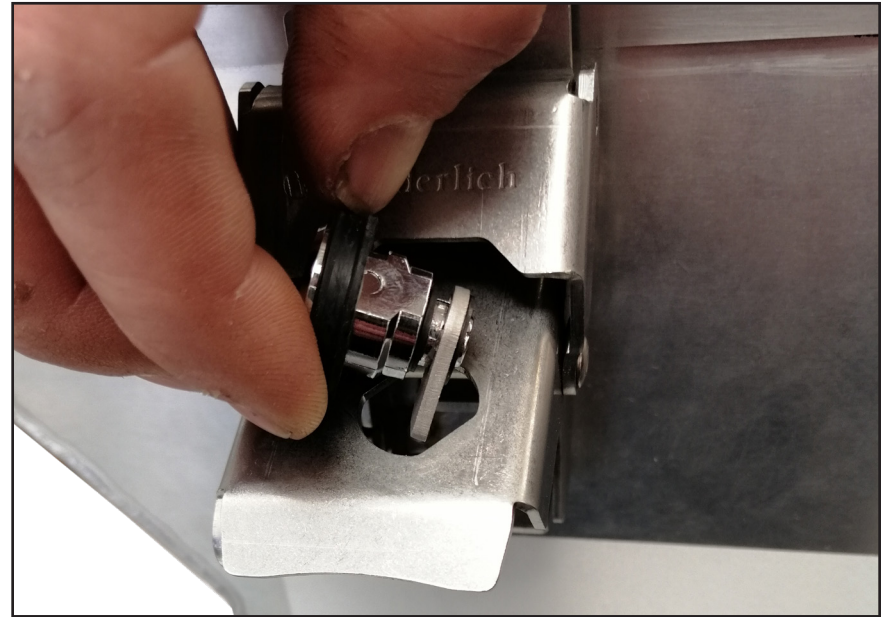

SCHLIEßZYLINDER FÜR GEPÄCKSYSTEM EXTREME

locking cylinders | Cilindros de cierre | Serrures cylindriques | Serrature a cilindro

Art.-Nr: 30167-500

LEGENDE / KEY

Anbau Tipp
Fitting tip

Schraube
Screw

Achtung
Attention

Schraubensicherung
Thread locking fluid

Vergrößerung
Magnification

M10x14
Nm Drehmoment
Torque

#	BEZEICHNUNG	MENGE
1	Schließzylinder	2
2	Sicherungsblech	2
3	Abdeckkappe	2

Verschlussriegel muss beim Einbau nach Links zeigen.
Locking latches should be mounted to the left