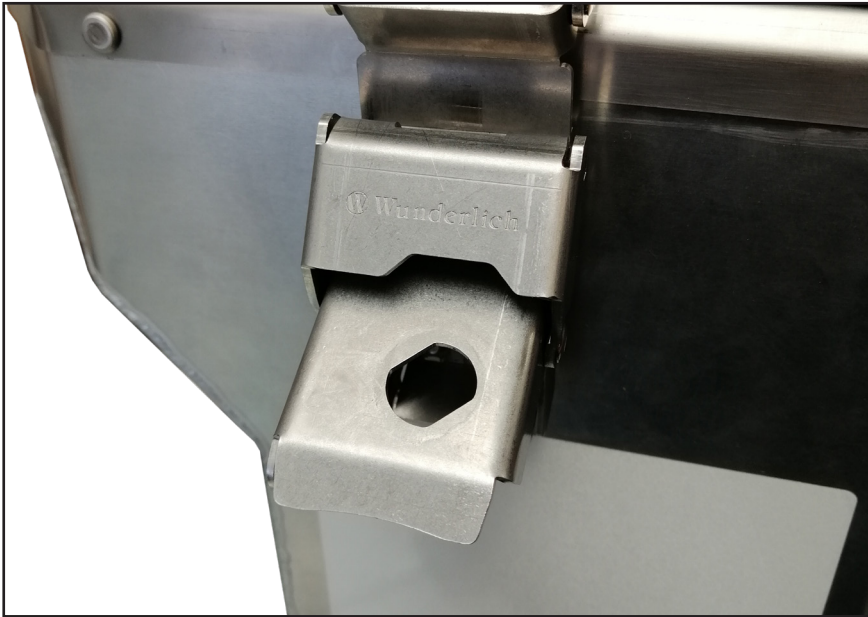

SCHLIEßZYLINDER FÜR GEPÄCKSYSTEM EXTREME

locking cylinders | Cilindros de cierre | Serrures cylindriques | Serrature a cilindro

Art.-Nr: 30167-500

LEGENDE / KEY

Anbau Tipp
Fitting tip

Schraube
Screw

Achtung
Attention

Schraubensicherung
Thread locking fluid

Vergrößerung
Magnification

M10x14
Nm Drehmoment
Torque

#	BEZEICHNUNG	MENGE
1	Schließzylinder	2
2	Sicherungsblech	2
3	Abdeckkappe	2

Verschlussriegel muss beim Einbau nach Links zeigen.
Locking latches should be mounted to the left