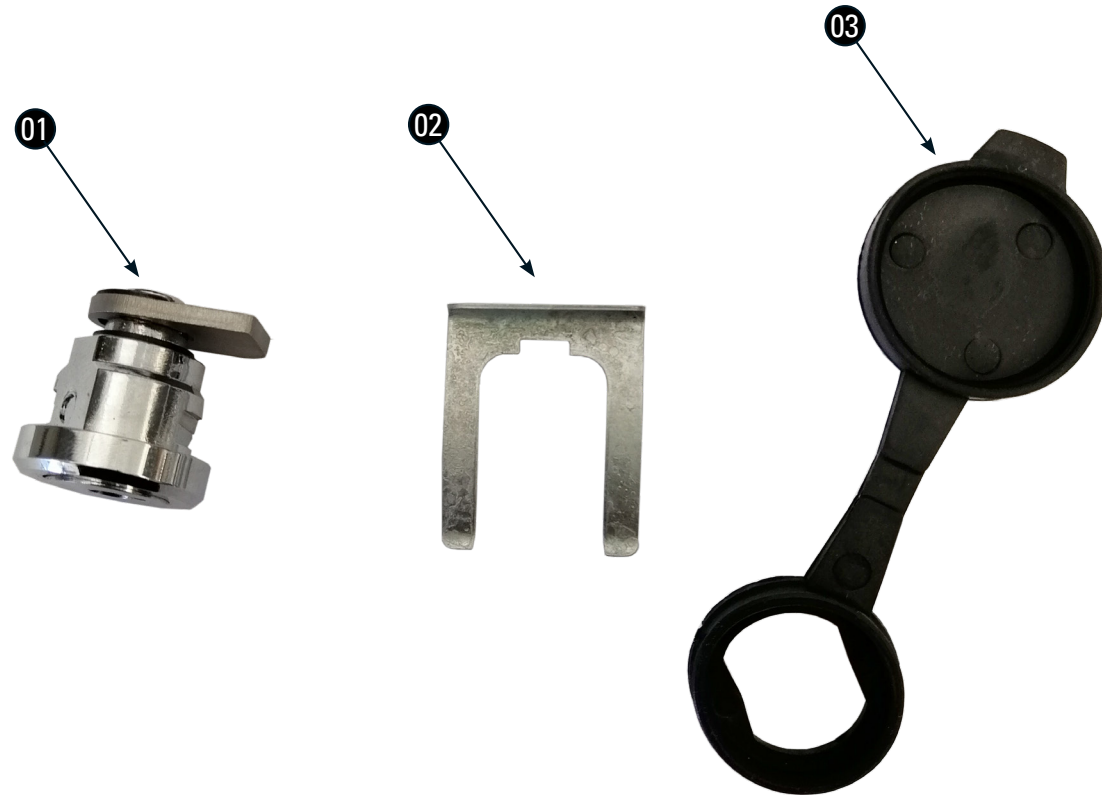

SCHLIEßZYLINDER FÜR GEPÄCKSYSTEM EXTREME

locking cylinders | Cilindros de cierre | Serrures cylindriques | Serrature a cilindro

Art.-Nr: 30167-500

LEGENDE / KEY

Anbau Tipp
Fitting tip

Schraube
Screw

Achtung
Attention

Schraubensicherung
Thread locking fluid

Vergrößerung
Magnification

M10x14
Nm Drehmoment
Torque

#	BEZEICHNUNG	MENGE
1	Schließzylinder	2
2	Sicherungsblech	2
3	Abdeckkappe	2

Verschlussriegel muss beim Einbau nach Links zeigen.
Locking latches should be mounted to the left