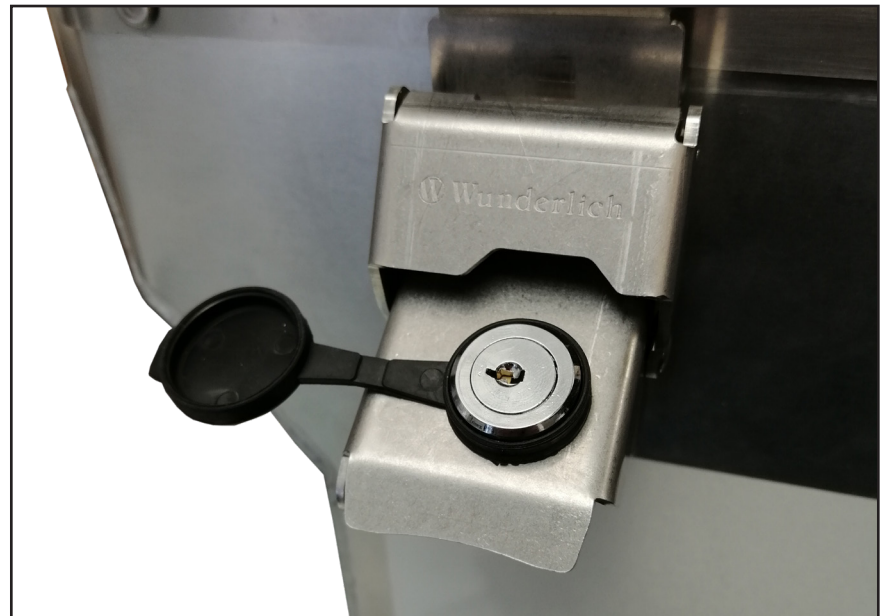

SCHLIEßZYLINDER FÜR GEPÄCKSYSTEM EXTREME

locking cylinders | Cilindros de cierre | Serrures cylindriques | Serrature a cilindro

Art.-Nr: 30167-500

LEGENDE / KEY

Anbau Tipp
Fitting tip

Schraube
Screw

Achtung
Attention

Schraubensicherung
Thread locking fluid

Vergrößerung
Magnification

M10x14
Nm Drehmoment
Torque

#	BEZEICHNUNG	MENGE
1	Schließzylinder	2
2	Sicherungsblech	2
3	Abdeckkappe	2

Verschlussriegel muss beim Einbau nach Links zeigen.
Locking latches should be mounted to the left