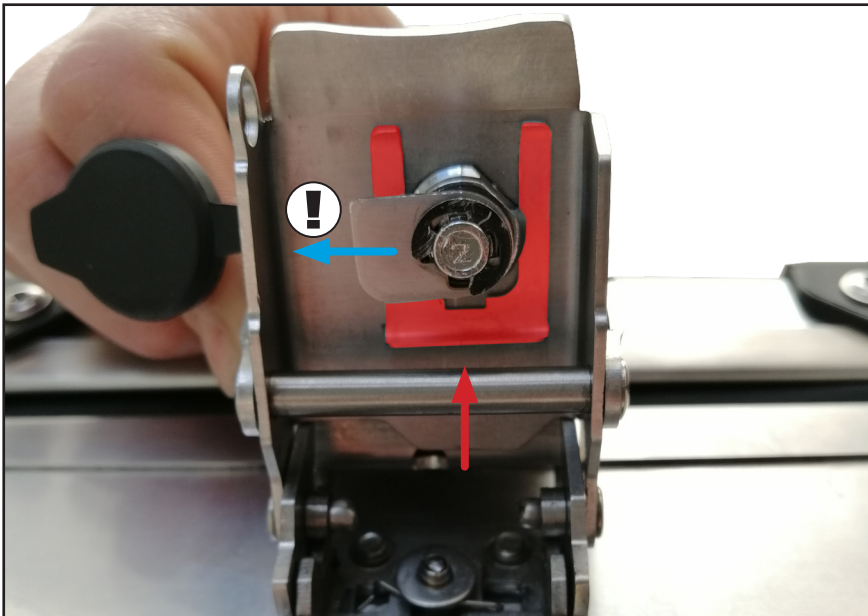

SCHLIEßZYLINDER FÜR GEPÄCKSYSTEM EXTREME

locking cylinders | Cilindros de cierre | Serrures cylindriques | Serrature a cilindro

Art.-Nr: 30167-500

LEGENDE / KEY

Anbau Tipp
Fitting tip

Schraube
Screw

Achtung
Attention

Schraubensicherung
Thread locking fluid

Vergrößerung
Magnification

M10x14
Nm Drehmoment
Torque

#	BEZEICHNUNG	MENGE
1	Schließzylinder	2
2	Sicherungsblech	2
3	Abdeckkappe	2

Verschlussriegel muss beim Einbau nach Links zeigen.
Locking latches should be mounted to the left