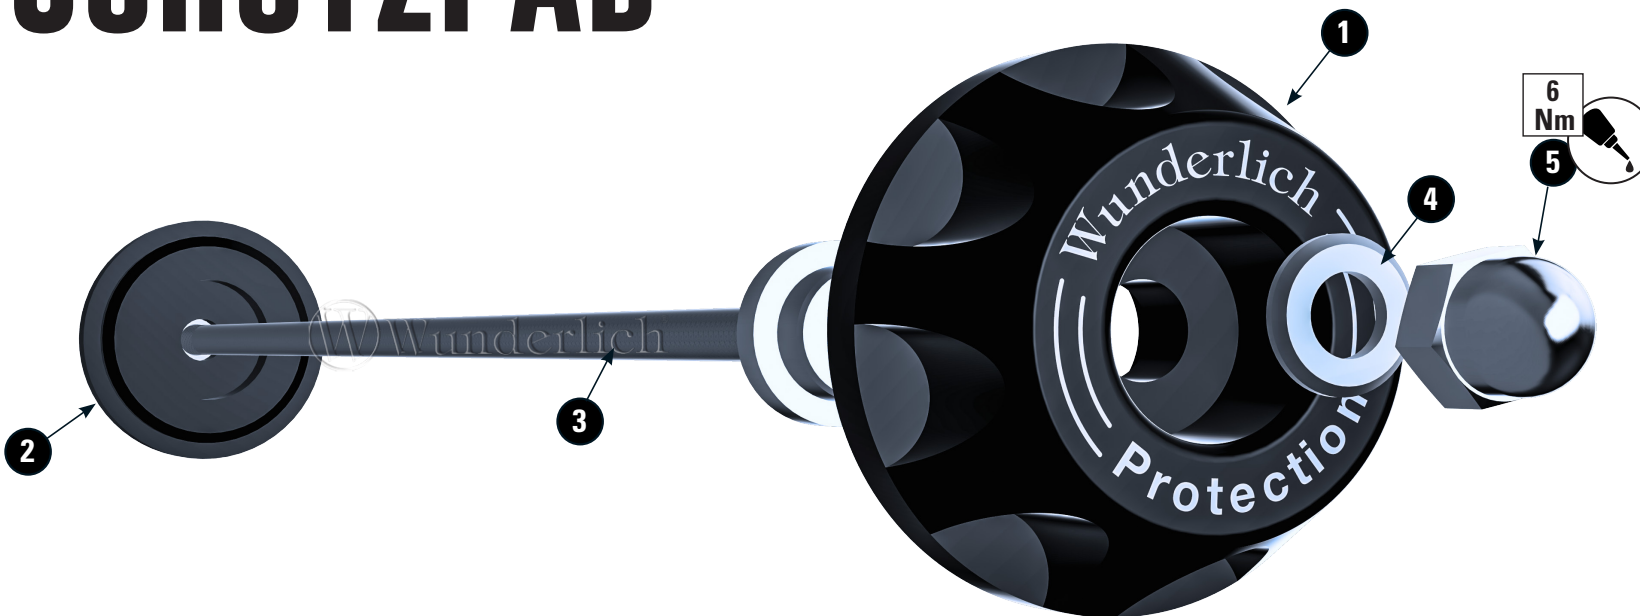

ACHS-SCHUTZPAD

Crash Pad

Art.-Nr: 42159-XXX

LEGENDE/KEY/FILE LÉGENDE

Anbautipp
Fitting tip
Astuce de montage

Achtung
Attention
Attention

Vergrößerung
Magnification
Grossissement

Montagepaste
Fitting lubricant
Lubrifiant de montage

Schraube
Screw
Vis

Schraubensicherung
Thread locking fluid
Freinfilets

Drehmoment
Torque
Torque

#	BEZEICHNUNG / DESCRIPTION	DE EN FR	Die Farben der Abbildungen dienen nur der Veranschaulichung. The colors are for illustrating purposes only. Les couleurs utilisées sont à titre indicatif seulement.	MENGE QUANTITY
1	Sturzpad mit Hülse (rechts) / crash pad with sleeve (right side)			1
2	Sturzpad (links) / crash pad (left side)			1
3	Gewindestange / Threaded rod	M6		1
4	U-Scheibe / washer	M6		2
5	Hutmutter / cap nut	M6	6Nm	2