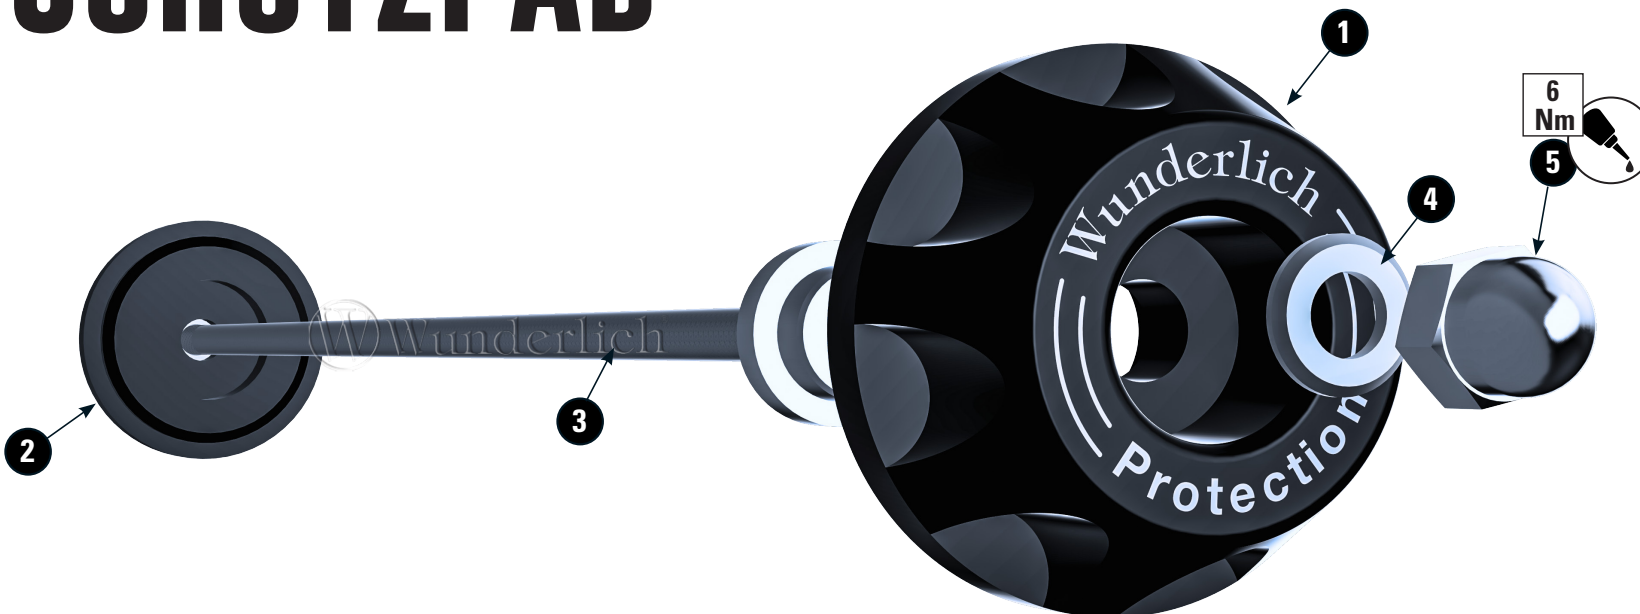

# ACHS-SCHUTZPAD

Crash Pad

Art.-Nr: 42159-XXX

## LEGENDE/KEY/FILE LÉGENDE

- Anbautipp**  
Fitting tip  
Astuce de montage
- Achtung**  
Attention  
Attention
- Vergrößerung**  
Magnification  
Grossissement
- Montagepaste**  
Fitting lubricant  
Lubrifiant de montage

- Schraube**  
Screw  
Vis
- Schraubensicherung**  
Thread locking fluid  
Freinfilets
- Drehmoment**  
Torque  
Torque

#	BEZEICHNUNG / DESCRIPTION	DE EN FR	Die Farben der Abbildungen dienen nur der Veranschaulichung. The colors are for illustrating purposes only. Les couleurs utilisées sont à titre indicatif seulement.	MENGE QUANTITY
1	Sturzpad mit Hülse (rechts) / crash pad with sleeve (right side)			1
2	Sturzpad (links) / crash pad (left side)			1
3	Gewindestange / Threaded rod	<b>M6</b>		1
4	U-Scheibe / washer	<b>M6</b>		2
5	Hutmutter / cap nut	<b>M6</b>	<b>6Nm</b>	2