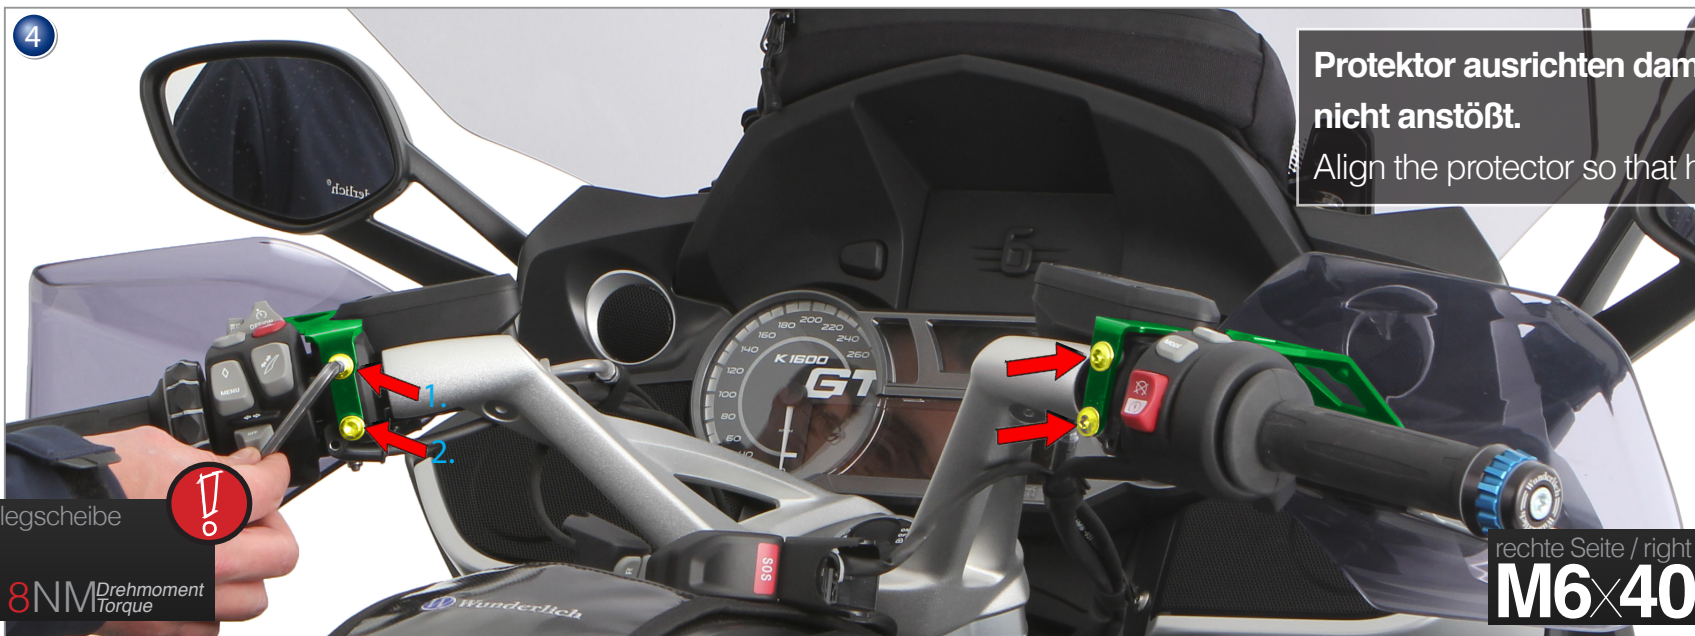

linke Seite + Unterlegscheibe
left side + washer

M6×45 8NM Drehmoment
Torque

Gummistopfen
rubber stopper

D11,5 - d6,5 - L8,9

M5×20

Fahrtrichtung
driving direction

Nur bei originalen Zusatzarmaturen !
Only with original additional fittings !

Moosgummi
foam rubber

Protector ausrichten damit er nicht anstößt.

Align the protector so that he does not hit.

linke Seite + Unterlegscheibe
left side + washer

M6x45 8NM Drehmoment
Torque

rechte Seite / right side