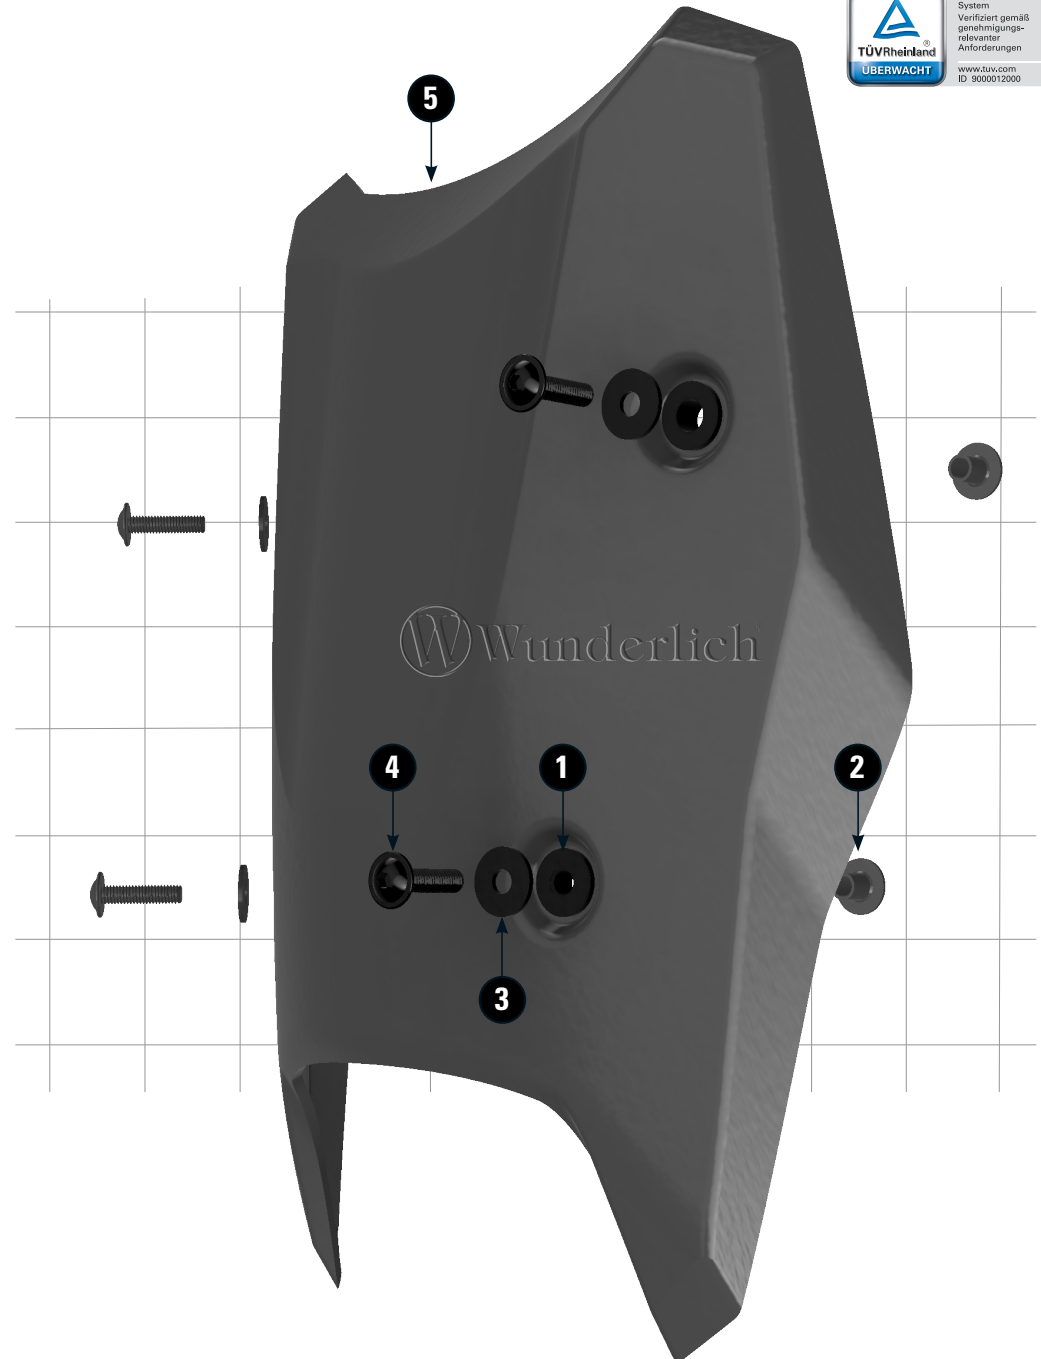

FLOWJET

Windshield Flowjet | Parabrezza | Pare-brise | Parabrisas |

Art.-Nr: **1315x-xxx**

LEGENDE/KEY/FILE LÉGENDE

-  **Anbau Tipp**
Fitting tip
Astuce de montage
-  **Achtung**
Attention
Attention
-  **Vergößerung**
Magnification
Grossissement
-  **Montagepaste**
Fitting lubricant
Lubrifiant de montage
-  **Schraube**
Screw
Vis
-  **Schraubensicherung**
Thread locking fluid
Freinfiles
-  **Drehmoment**
Torque
Torque
-  **Reiniger**
Cleaner
Nettoyant

#	Bauteil component composant	DE Die Farben der Abbildungen dienen nur der Veranschaulichung. EN The colors are for illustrating purposes only. FR Les couleurs utilisées sont à titre indicatif seulement.	DIN	ISO	Menge quantity quantité
1	Kabeltülle / Cable grommet				4
2	Stufenhülse / Stepped bushing				4
3	U-Scheibe / Washer				4
4	Linsenflanschschraube / Lens flange screw	M5x20(Torx) 2NM	7381	7381	4
5	Flowjet / Flowjet				1