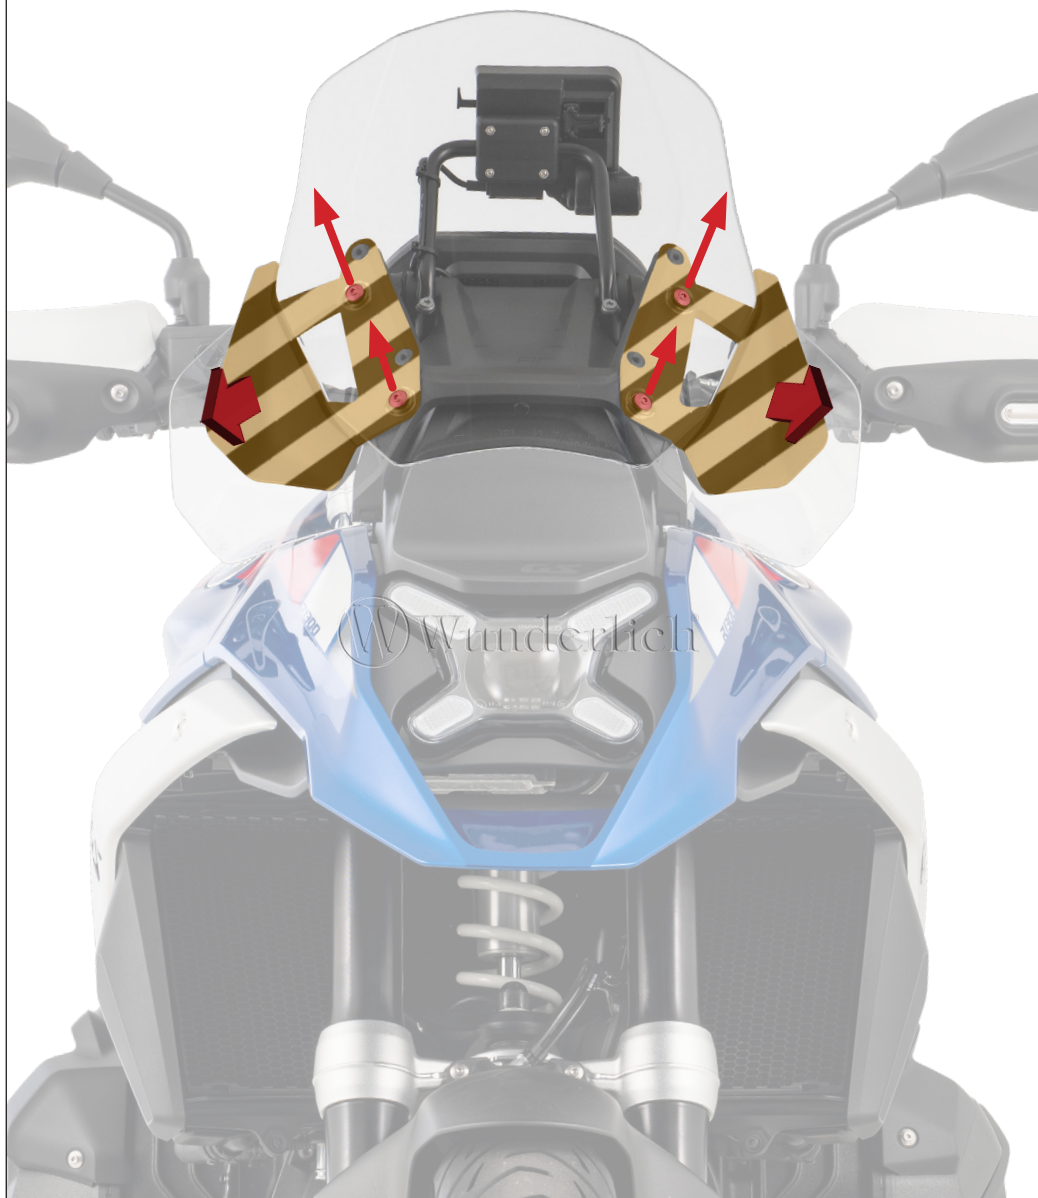

FLOWJET

Windshield Flowjet | Parabrezza | Pare-brise | Parabrisas |

Art.-Nr: **1315x-xxx**

LEGENDE/KEY/FILE LÉGENDE

-  **Anbau Tipp**
Fitting tip
Astuce de montage
-  **Achtung**
Attention
Attention
-  **Vergößerung**
Magnification
Grossissement
-  **Montagepaste**
Fitting lubricant
Lubrifiant de montage
-  **Schraube**
Screw
Vis
-  **Schraubensicherung**
Thread locking fluid
Freinfiles
-  **Drehmoment**
Torque
Torque
-  **Reiniger**
Cleaner
Nettoyant

#	Bauteil component composant	DE Die Farben der Abbildungen dienen nur der Veranschaulichung. EN The colors are for illustrating purposes only. FR Les couleurs utilisées sont à titre indicatif seulement.	DIN	ISO	Menge quantity quantité
1	Kabeltülle / Cable grommet				4
2	Stufenhülse / Stepped bushing				4
3	U-Scheibe / Washer				4
4	Linsenflanschschraube / Lens flange screw	M5x20(Torx) 2NM	7381	7381	4
5	Flowjet / Flowjet				1

01

02

LENKUNG AUF FREIGÄNGIGKEIT PRÜFEN !

*Check the steering for unobstructed movement.
Vérifiez la liberté de mouvement de la direction.*