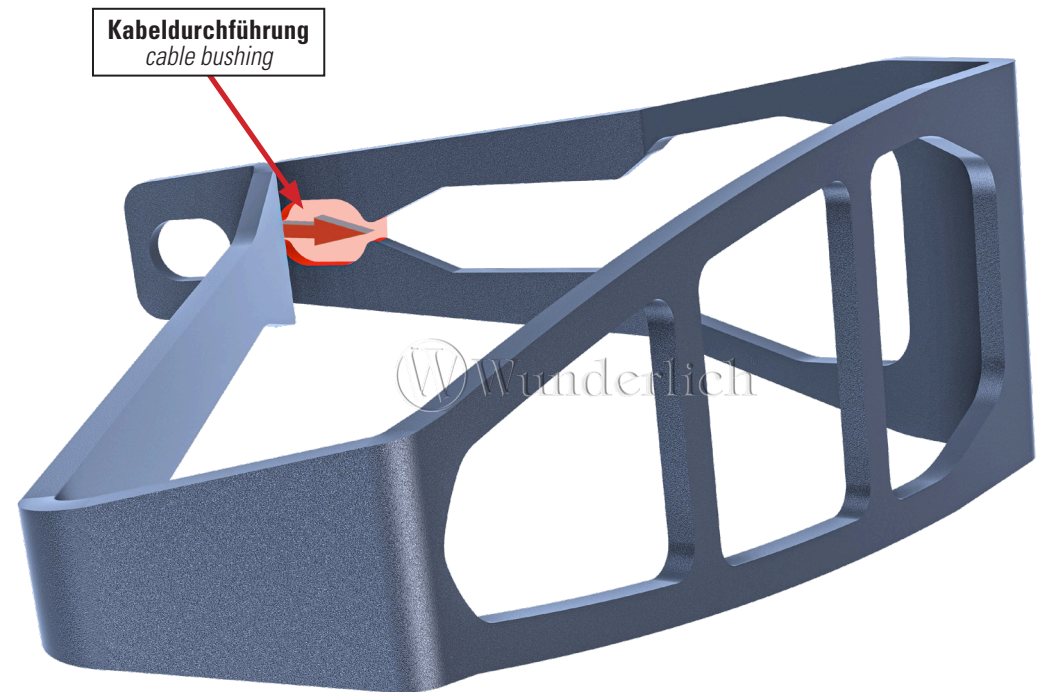

BLINKERSCHUTZBÜGEL

indicator protection | protection de clignotant | protección de señal de giro | protezione degli indicatori di direzione

Art.-Nr: 42841-602 /-802

Art.-Nr: 42841-702 /-902

Art.-Nr: **42841-602 /-802** kurze Blinkervariante
short indicator version

Art.-Nr: **42841-702 /-902** lange Blinkervariante
long indicator version