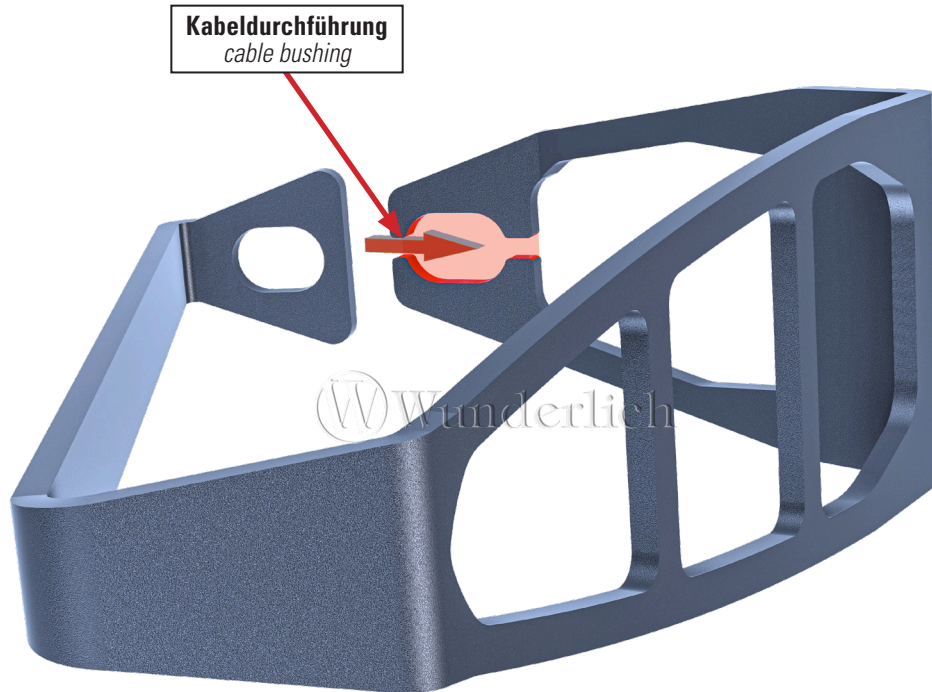

BLINKERSCHUTZBÜGEL

indicator protection | protection de clignotant | protección de señal de giro | protezione degli indicatori di direzione

Art.-Nr: 42841-602 /-802

Art.-Nr: 42841-702 /-902

Art.-Nr: **42841-602 /-802** kurze Blinkervariante
short indicator version

Art.-Nr: **42841-702 /-902** lange Blinkervariante
long indicator version