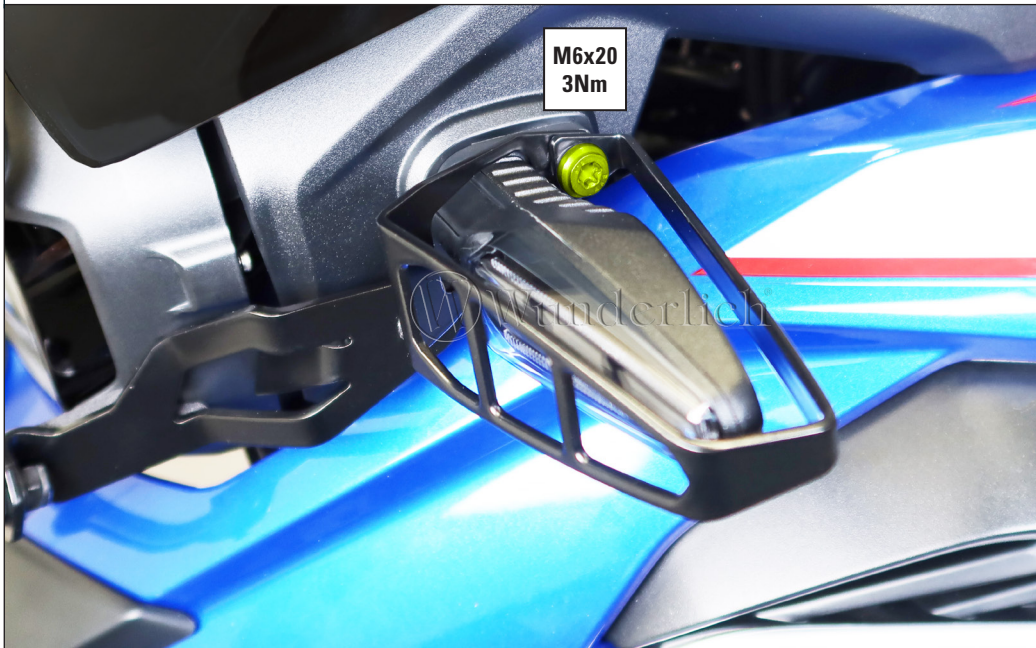

BLINKERSCHUTZBÜGEL

indicator protection | protection de clignotant | protección de señal de giro | protezione degli indicatori di direzione

Art.-Nr: 42841-602 /-802

Art.-Nr: 42841-702 /-902

Art.-Nr: **42841-602 /-802** kurze Blinkervariante
short indicator version

Art.-Nr: **42841-702 /-902** lange Blinkervariante
long indicator version