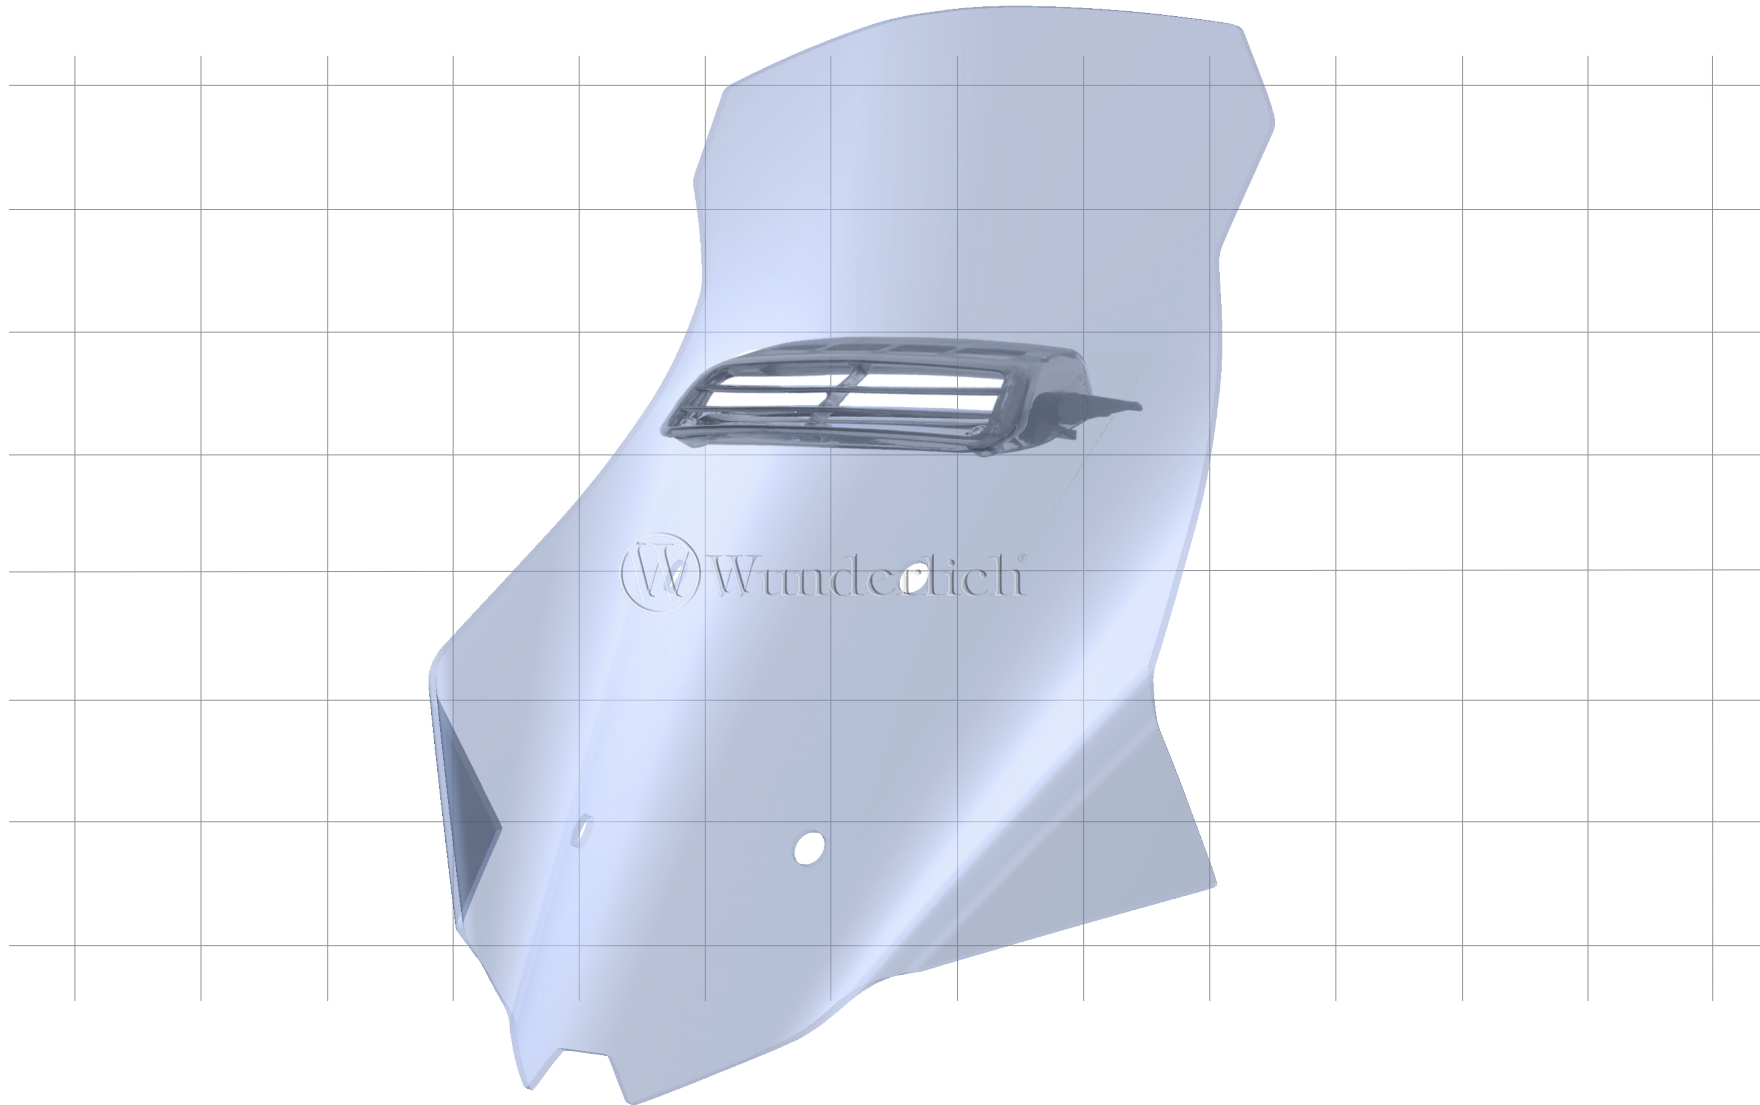

VERKLEIDUNGSSCHEIBE

Windshield | Parabrezza | Pare-brise | Parabrisas

Art.-Nr: **41332-XXX**

01

02

LEGENDE / KEY

Anbau Tipp
Fitting tip

Schraube
Screw

Achtung
Attention

Schraubensicherung
Thread locking fluid

Vergrößerung
Magnification

Drehmoment
Torque

Montagepaste
Fitting lubricant

Die originalen Gummitüllen werden weiterverwendet.
Reuse the original rubber grommets.