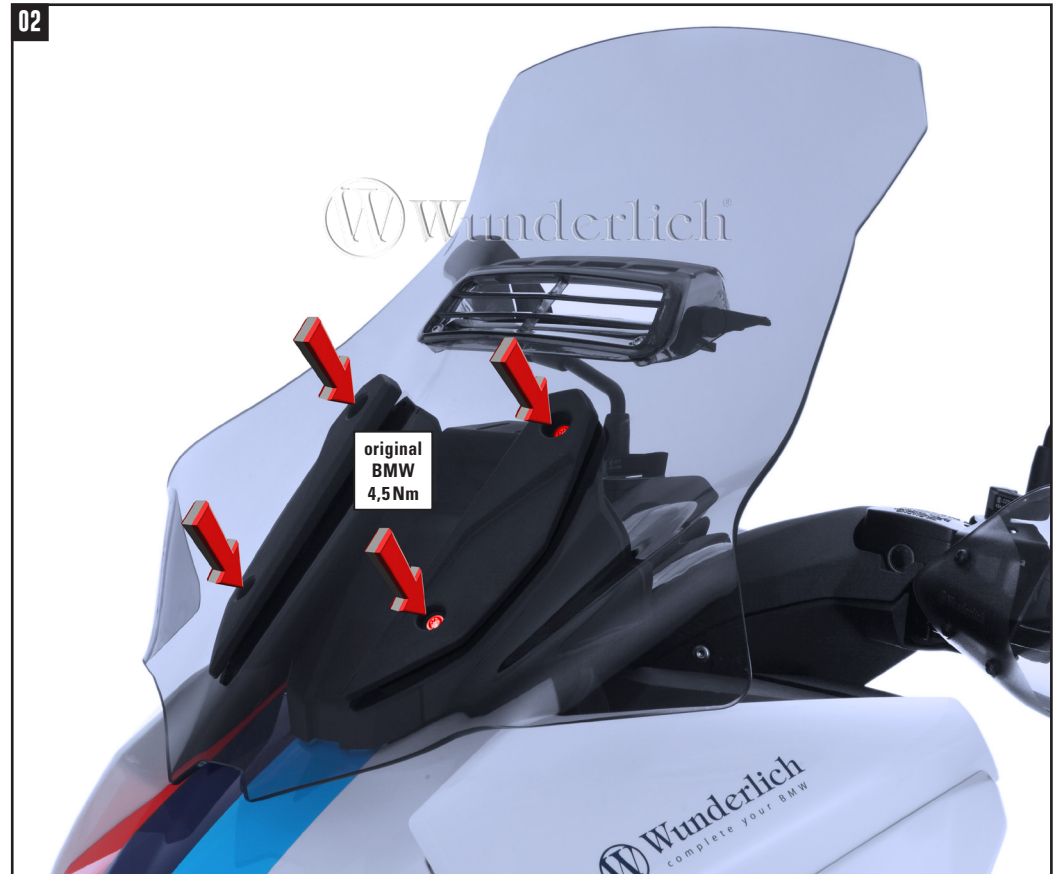

VERKLEIDUNGSSCHEIBE

Windshield | Parabrezza | Pare-brise | Parabrisas

Art.-Nr: **41332-XXX**

01

02

LEGENDE / KEY

Anbau Tipp
Fitting tip

Schraube
Screw

Achtung
Attention

Schraubensicherung
Thread locking fluid

Vergrößerung
Magnification

Drehmoment
Torque

Montagepaste
Fitting lubricant

Die originalen Gummitüllen werden weiterverwendet.
Reuse the original rubber grommets.