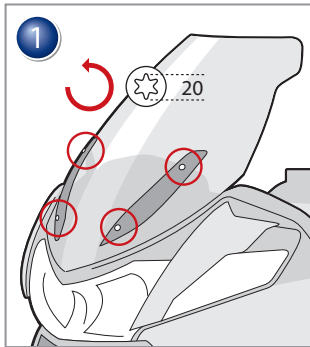

Scheibe
BMW R 1200 RT
Bestellnummer 30370-xxx

Windshield
BMW R 1200 RT
Part Number 30370-xxx

Parabrezza
BMW R 1200 RT
Codice 30370-xxx

Pare-brise
BMW R 1200 RT
Pièce 30370-xxx

Parabrisas
BMW R 1200 RT
Pieza 30370-xxx

Stufenhülse
D 18,0 d 0,52 l 0,15mm

Copyright by Wunderlich®

Beachten Sie bitte, daß es (wie bei der Originalscheibe) bei höheren Geschwindigkeiten und abhängig vom Fahrzustand (z.B. hinter LKW's, beim Überholen von LKW'S) zu unangenehmen Verwirbelungen hinter der Scheibe kommen kann.