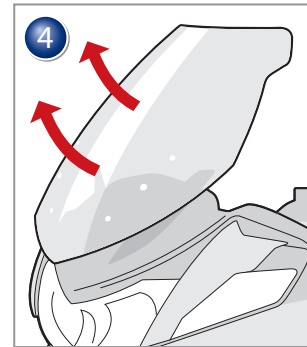

Scheibe
BMW R 1200 RT
Bestellnummer 30370-xxx

Windshield
BMW R 1200 RT
Part Number 30370-xxx

Parabrezza
BMW R 1200 RT
Codice 30370-xxx

Pare-brise
BMW R 1200 RT
Pièce 30370-xxx

Parabrisas
BMW R 1200 RT
Pieza 30370-xxx

Stufenhülse
D 18,0 d 0,52 l 0,15mm

Copyright by Wunderlich®

Beachten Sie bitte, daß es (wie bei der Originalscheibe) bei höheren Geschwindigkeiten und abhängig vom Fahrzustand (z.B. hinter LKW's, beim Überholen von LKW'S) zu unangenehmen Verwirbelungen hinter der Scheibe kommen kann.