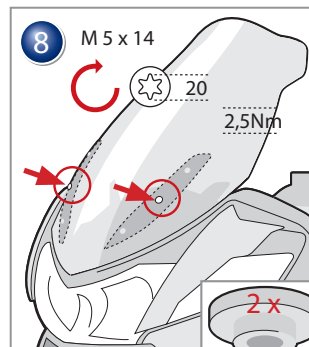

Scheibe
BMW R 1200 RT
Bestellnummer 30370-xxx

Windshield
BMW R 1200 RT
Part Number 30370-xxx

Parabrezza
BMW R 1200 RT
Codice 30370-xxx

Pare-brise
BMW R 1200 RT
Pièce 30370-xxx

Parabrisas
BMW R 1200 RT
Pieza 30370-xxx

Stufenhülse
D 18,0 d 0,52 l 0,15mm

Copyright by Wunderlich®

Beachten Sie bitte, daß es (wie bei der Originalscheibe) bei höheren Geschwindigkeiten und abhängig vom Fahrzustand (z.B. hinter LKW's, beim Überholen von LKW'S) zu unangenehmen Verwirbelungen hinter der Scheibe kommen kann.