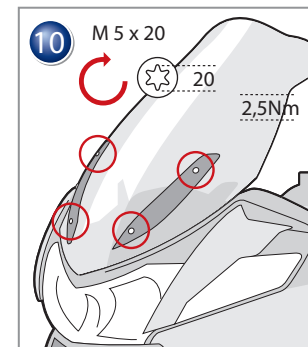

Scheibe
BMW R 1200 RT
Bestellnummer 30370-xxx

Windshield
BMW R 1200 RT
Part Number 30370-xxx

Parabrezza
BMW R 1200 RT
Codice 30370-xxx

Pare-brise
BMW R 1200 RT
Pièce 30370-xxx

Parabrisas
BMW R 1200 RT
Pieza 30370-xxx

Stufenhülse
D 18,0 d 0,52 l 0,15mm

Copyright by Wunderlich®

Beachten Sie bitte, daß es (wie bei der Originalscheibe) bei höheren Geschwindigkeiten und abhängig vom Fahrzustand (z.B. hinter LKW's, beim Überholen von LKW'S) zu unangenehmen Verwirbelungen hinter der Scheibe kommen kann.