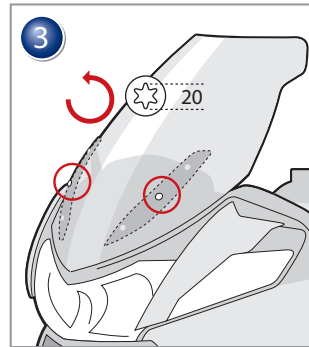

Scheibe
BMW R 1200 RT
Bestellnummer 30370-xxx

Windshield
BMW R 1200 RT
Part Number 30370-xxx

Parabrezza
BMW R 1200 RT
Codice 30370-xxx

Pare-brise
BMW R 1200 RT
Pièce 30370-xxx

Parabrisas
BMW R 1200 RT
Pieza 30370-xxx

Stufenhülse
D 18,0 d 0,52 l 0,15mm

Copyright by Wunderlich®

Beachten Sie bitte, daß es (wie bei der Originalscheibe) bei höheren Geschwindigkeiten und abhängig vom Fahrzustand (z.B. hinter LKW's, beim Überholen von LKW'S) zu unangenehmen Verwirbelungen hinter der Scheibe kommen kann.