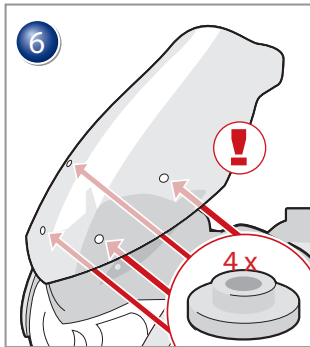

Scheibe
BMW R 1200 RT
Bestellnummer 30370-xxx

Windshield
BMW R 1200 RT
Part Number 30370-xxx

Parabrezza
BMW R 1200 RT
Codice 30370-xxx

Pare-brise
BMW R 1200 RT
Pièce 30370-xxx

Parabrisas
BMW R 1200 RT
Pieza 30370-xxx