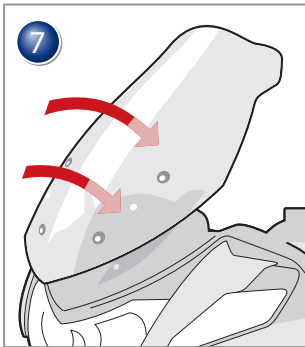

Scheibe
BMW R 1200 RT
Bestellnummer 30370-xxx

Windshield
BMW R 1200 RT
Part Number 30370-xxx

Parabrezza
BMW R 1200 RT
Codice 30370-xxx

Pare-brise
BMW R 1200 RT
Pièce 30370-xxx

Parabrisas
BMW R 1200 RT
Pieza 30370-xxx

Stufenhülse
D 18,0 d 0,52 l 0,15mm

Copyright by Wunderlich®

Beachten Sie bitte, daß es (wie bei der Originalscheibe) bei höheren Geschwindigkeiten und abhängig vom Fahrzustand (z.B. hinter LKW's, beim Überholen von LKW'S) zu unangenehmen Verwirbelungen hinter der Scheibe kommen kann.