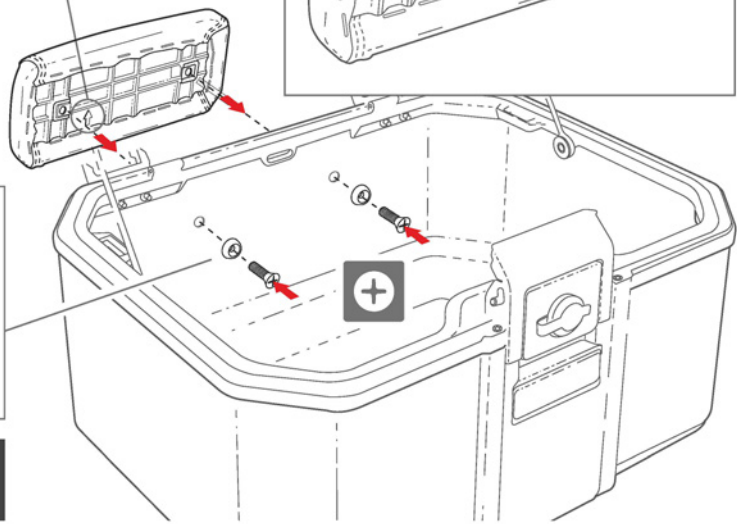

RÜCKENPOLSTER

Back pad / Dorsale / Almohadilla de espalda / Imbottitura dorsale

Art.Nr: 30165-300

An der vorhandenen Einkerbung bohren.
Drill at the existing notch.
Percer à l'encoche existante.

3

1N-m