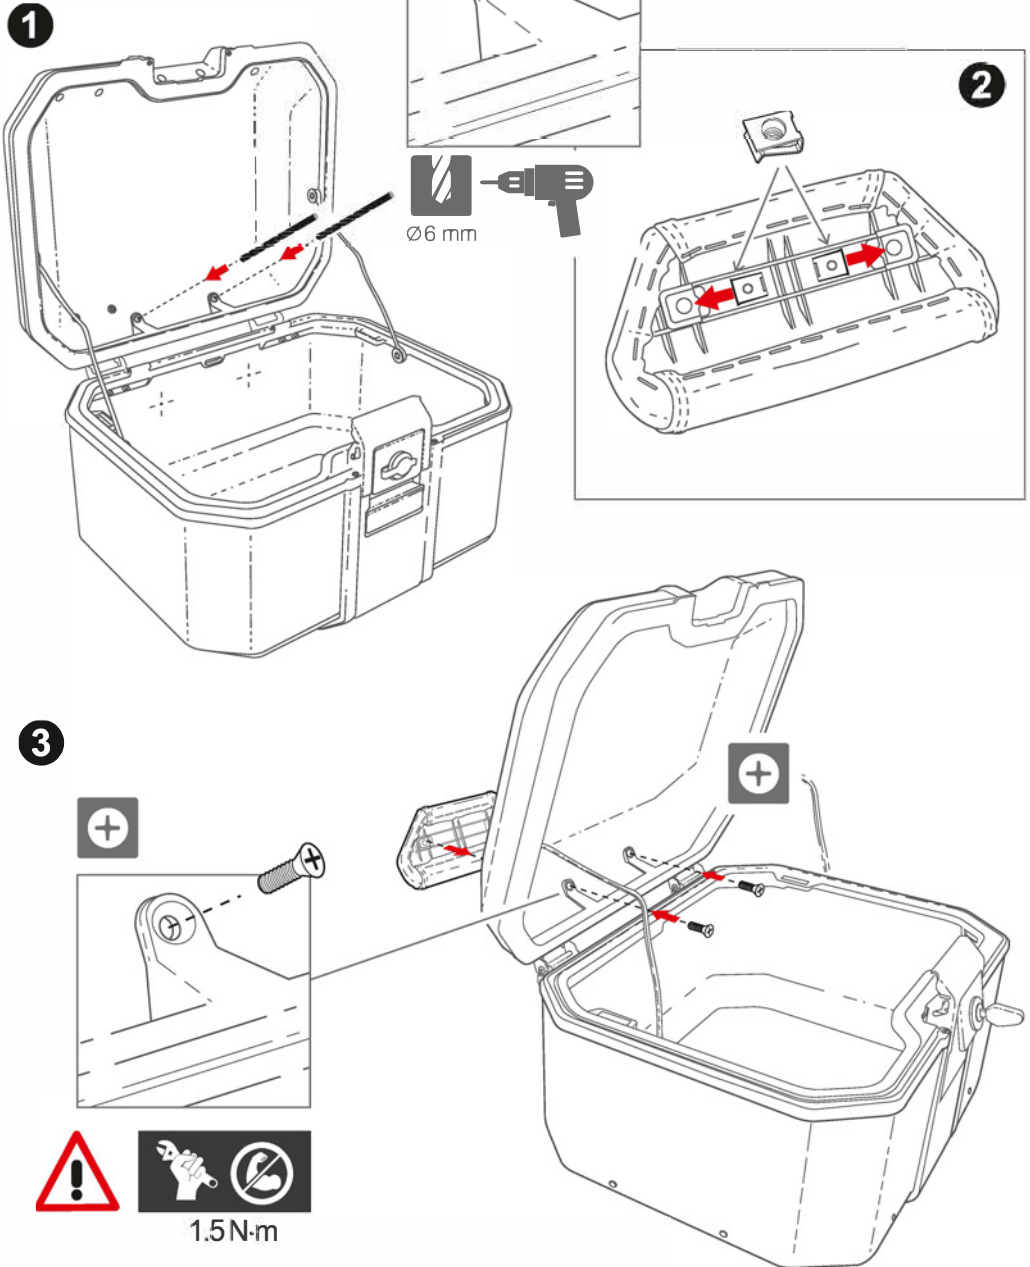

RÜCKENPOLSTER

Back pad / Dorsale / Almohadilla de espalda / Imbottitura dorsale

Art.Nr: 30165-300

An der vorhandenen Einkerbung bohren.
Drill at the existing notch.
Percer à l'encoche existante.

3

1N-m