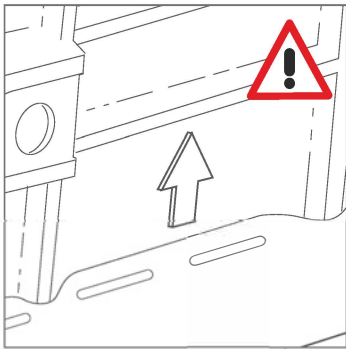

RÜCKENPOLSTER

Back pad / Dorsale / Almohadilla de espalda / Imbottitura dorsale

Art.Nr: 30165-300

An der vorhandenen Einkerbung bohren.
Drill at the existing notch.
Percer à l'encoche existante.

3

1N-m