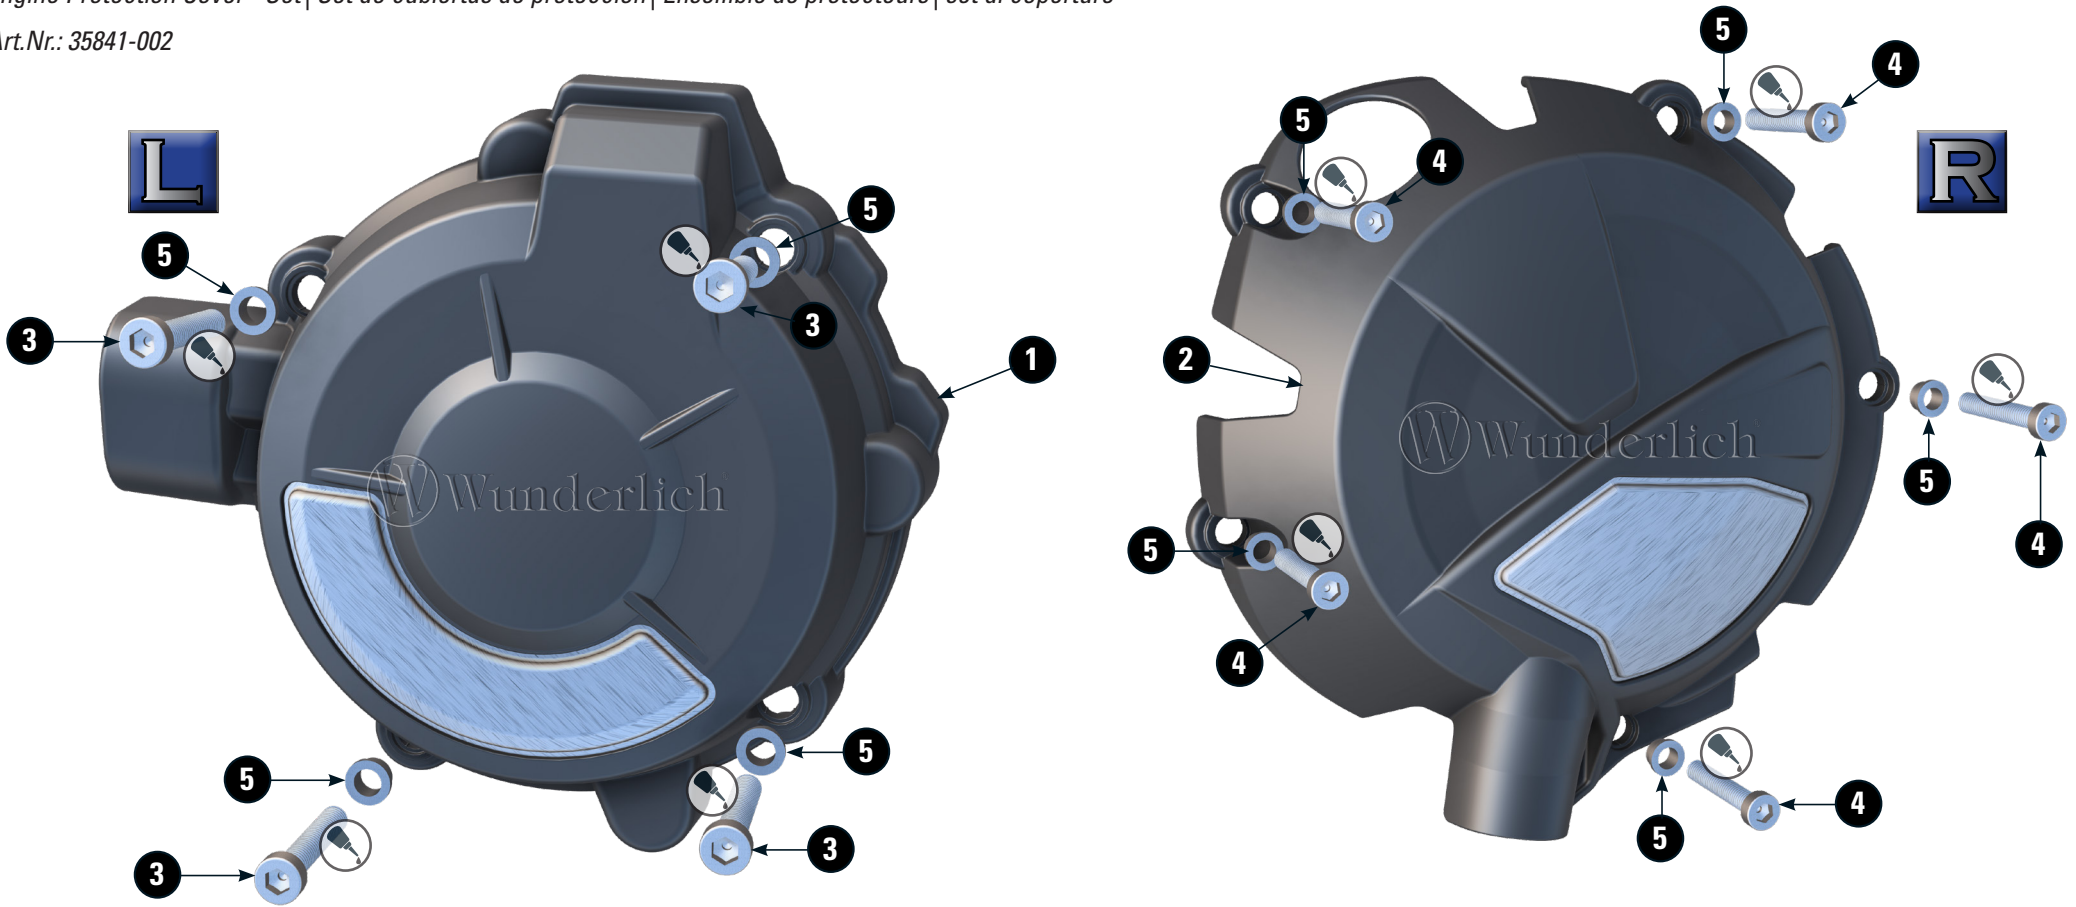

SCHUTZCOVER - SET

Engine Protection Cover - Set | Set de cubiertas de protección | Ensemble de protecteurs | set di coperture

Art.Nr.: 35841-002

#	Bauteil component composant	DE Die Farben der Abbildungen dienen nur der Veranschaulichung. EN The colors are for illustrating purposes only. FR Les couleurs utilisées sont à titre indicatif seulement.	DIN	ISO	Menge quantity quantité
1	Motorschutzcover (links) / Engine cover (left side)				1
2	Motorschutzcover (rechts) / Engine cover (right side)				1
3	Zylinderkopfschraube (niedrig) / cylinder head screw (flat)	M6x40	7984	14580	4
4	Zylinderkopfschraube (niedrig) / cylinder head screw (flat)	M6x35	7984	14580	5
5	Hülse / Sleeve	5,5mm			9
6	Schraubensicherung / Thread locking fluid				1