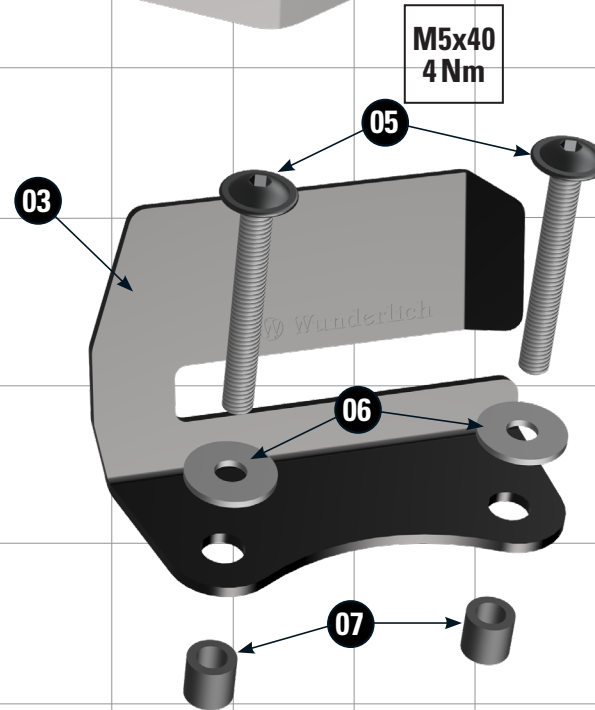

# BUSINESS TASCHE

*Business Bag | Cartera Business | Sacoche Business | Borsa Business*

Art.-Nr: 42010-200

LEGENDE/Key/Légende

-  **Anbau Tip**  
Fitting tip  
Astuce de montage
-  **Achtung**  
Attention  
Attention
-  **Vergrößerung**  
Magnification  
Grossissement
-  **Montagepaste**  
Fitting lubricant  
Lubrifiant de montage

-  **Schraube**  
Screw  
Vis
-  **Schraubensicherung**  
Thread locking fluid  
Freinfilets
-  **Drehmoment**  
Torque  
Couple de serrage

#	BEZEICHNUNG / DESCRIPTION	DE EN FR	Die Farben der Abbildungen dienen nur der Veranschaulichung. The colors are for illustrating purposes only. Les couleurs utilisées sont à titre indicatif seulement.	DIN	ISO	MENGE QUANTITY
1	Business Tasche / Business Bag					1
2	Taschenhalter (oben) / upper bracket					1
3	Taschenhalter (unten) / lower bracket					1
4	Linsenflanschschraube / lens head screw M5x20			7381SA2	7381SA2	2
5	Linsenflanschschraube / lens head screw M5x40 4Nm			7381SA2	7381SA2	2
6	U-Scheibe / washer M5			9021SA2	7093	2
7	Hülse / sleeve (8 mm)					2
8	Hülse / sleeve (7 mm)					2
9	Moosgummi / foam rubber					10 cm