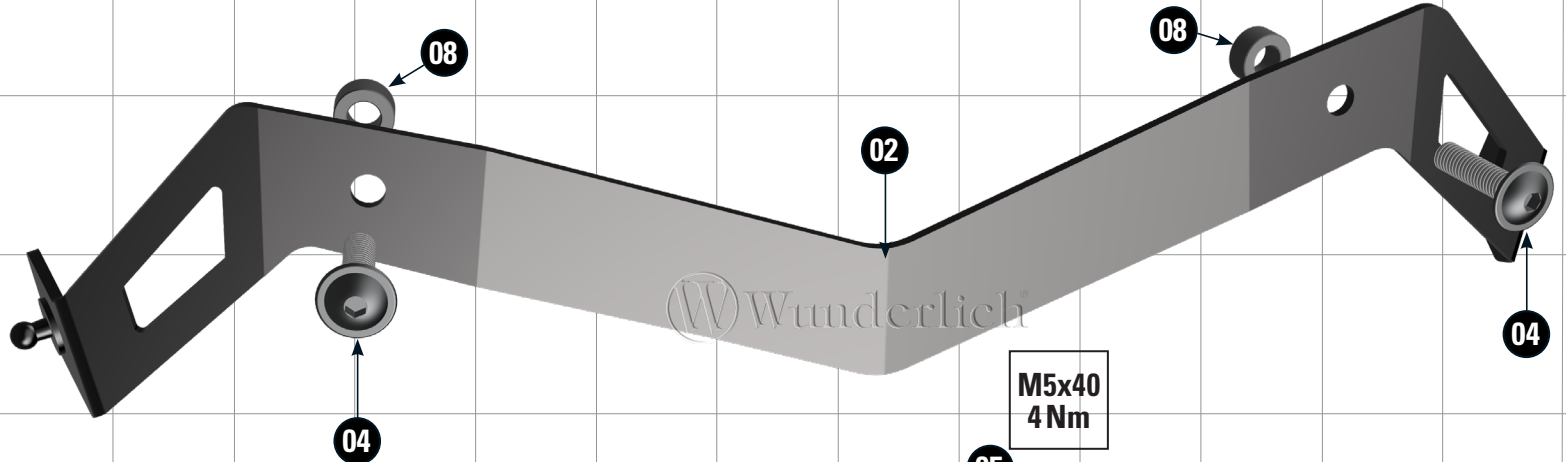

# BUSINESS TASCHE

*Business Bag | Cartera Business | Sacoche Business | Borsa Business*

Art.-Nr: 42010-200

LEGENDE/Key/Légende

-  **Anbau Tip**  
Fitting tip  
Astuce de montage
-  **Achtung**  
Attention  
Attention
-  **Vergrößerung**  
Magnification  
Grossissement
-  **Montagepaste**  
Fitting lubricant  
Lubrifiant de montage

-  **Schraube**  
Screw  
Vis
-  **Schraubensicherung**  
Thread locking fluid  
Freinfilets
-  **Drehmoment**  
Torque  
Couple de serrage

#	BEZEICHNUNG / DESCRIPTION	DE EN FR	Die Farben der Abbildungen dienen nur der Veranschaulichung. The colors are for illustrating purposes only. Les couleurs utilisées sont à titre indicatif seulement.	DIN	ISO	MENGE QUANTITY
1	Business Tasche / Business Bag					1
2	Taschenhalter (oben) / upper bracket					1
3	Taschenhalter (unten) / lower bracket					1
4	Linsenflanschschraube / lens head screw M5x20			7381SA2	7381SA2	2
5	Linsenflanschschraube / lens head screw M5x40 4Nm			7381SA2	7381SA2	2
6	U-Scheibe / washer M5			9021SA2	7093	2
7	Hülse / sleeve (8 mm)					2
8	Hülse / sleeve (7 mm)					2
9	Moosgummi / foam rubber					10 cm