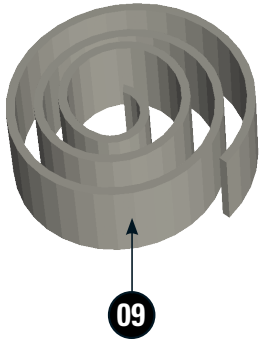

# BUSINESS TASCHE

*Business Bag | Cartera Business | Sacoche Business | Borsa Business*

Art.-Nr: 42010-200

LEGENDE/Key/Légende

-  **Anbau Tip**  
Fitting tip  
Astuce de montage
-  **Achtung**  
Attention  
Attention
-  **Vergrößerung**  
Magnification  
Grossissement
-  **Montagepaste**  
Fitting lubricant  
Lubrifiant de montage

-  **Schraube**  
Screw  
Vis
-  **Schraubensicherung**  
Thread locking fluid  
Freinfilets
-  **Drehmoment**  
Torque  
Couple de serrage

#	BEZEICHNUNG / DESCRIPTION	DE EN FR	Die Farben der Abbildungen dienen nur der Veranschaulichung. The colors are for illustrating purposes only. Les couleurs utilisées sont à titre indicatif seulement.	DIN	ISO	MENGE QUANTITY
1	Business Tasche / Business Bag					1
2	Taschenhalter (oben) / upper bracket					1
3	Taschenhalter (unten) / lower bracket					1
4	Linsenflanschschraube / lens head screw M5x20			7381SA2	7381SA2	2
5	Linsenflanschschraube / lens head screw M5x40 4Nm			7381SA2	7381SA2	2
6	U-Scheibe / washer M5			9021SA2	7093	2
7	Hülse / sleeve (8 mm)					2
8	Hülse / sleeve (7 mm)					2
9	Moosgummi / foam rubber					10 cm