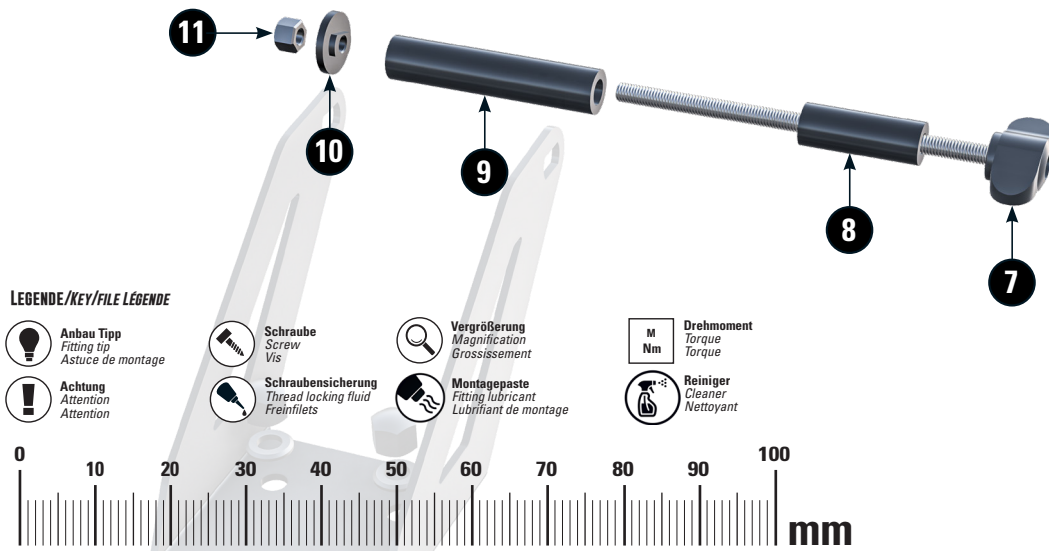

## LEGENDE/KEY/FILE LÉGENDE

<b>Anbau Tipp</b> Fitting tip Astuce de montage	<b>Schraube</b> Screw Vis	<b>Vergrößerung</b> Magnification Grossissement	<b>Drehmoment</b> Torque Torque
<b>Achtung</b> Attention Attention	<b>Schraubensicherung</b> Thread locking fluid Freiniflets	<b>Montagepaste</b> Fitting lubricant Lubrifiant de montage	<b>Reiniger</b> Cleaner Nettoyant

#	BEZEICHNUNG / DESCRIPTION DE / EN / FR	DIN	ISO	MENGE / QUANTITY
1	Navihalter / navigation bracket			1
2	Grundplatte mit Klebefläche / adhesive base plate			1
3	U-Scheibe / washer M6	125SA2	7089	3
4	Hutmutter / cap nut M6	917SA2		3
5	U-Scheibe / washer M6	9021SA2	7093	2
6	Linsenflanschschraube / lens head screw M6x14mm	7381SA2	7381SA2	2
7	Flügelschraube / wing screw M5			1
8	Hülse / sleeve 31mm			1
9	Hülse / sleeve 59mm			1
10	Gewindescheibe / threaded washer			1
11	Hutmutter / cap nut M5	917SA2		1