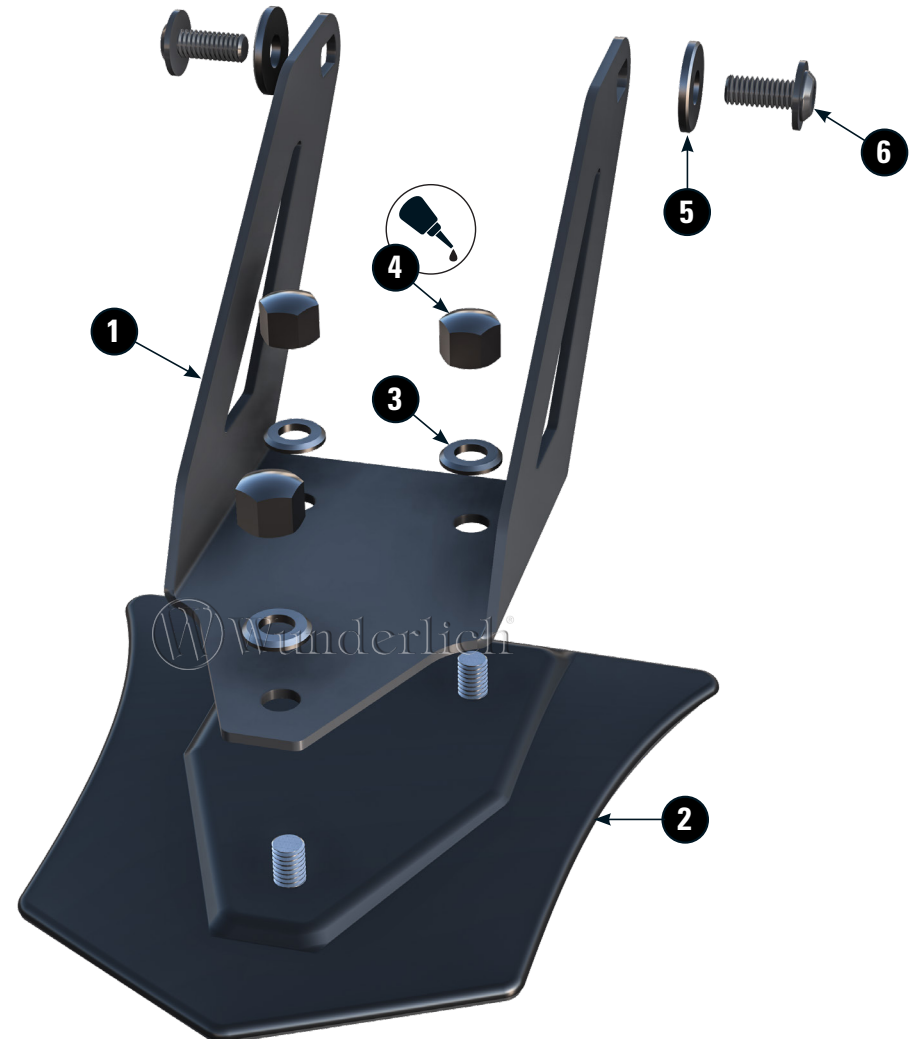

## LEGENDE/KEY/FILE LÉGENDE

<b>Anbau Tipp</b> Fitting tip Astuce de montage	<b>Schraube</b> Screw Vis	<b>Vergrößerung</b> Magnification Grossissement	<b>Drehmoment</b> Torque Torque
<b>Achtung</b> Attention Attention	<b>Schraubensicherung</b> Thread locking fluid Freiniflets	<b>Montagepaste</b> Fitting lubricant Lubrifiant de montage	<b>Reiniger</b> Cleaner Nettoyant

#	BEZEICHNUNG / DESCRIPTION DE / EN / FR	DIN	ISO	MENGE / QUANTITY
1	Navihalter / navigation bracket			1
2	Grundplatte mit Klebefläche / adhesive base plate			1
3	U-Scheibe / washer M6	125SA2	7089	3
4	Hutmutter / cap nut M6	917SA2		3
5	U-Scheibe / washer M6	9021SA2	7093	2
6	Linsenflanschschraube / lens head screw M6x14mm	7381SA2	7381SA2	2
7	Flügelschraube / wing screw M5			1
8	Hülse / sleeve 31mm			1
9	Hülse / sleeve 59mm			1
10	Gewindescheibe / threaded washer			1
11	Hutmutter / cap nut M5	917SA2		1