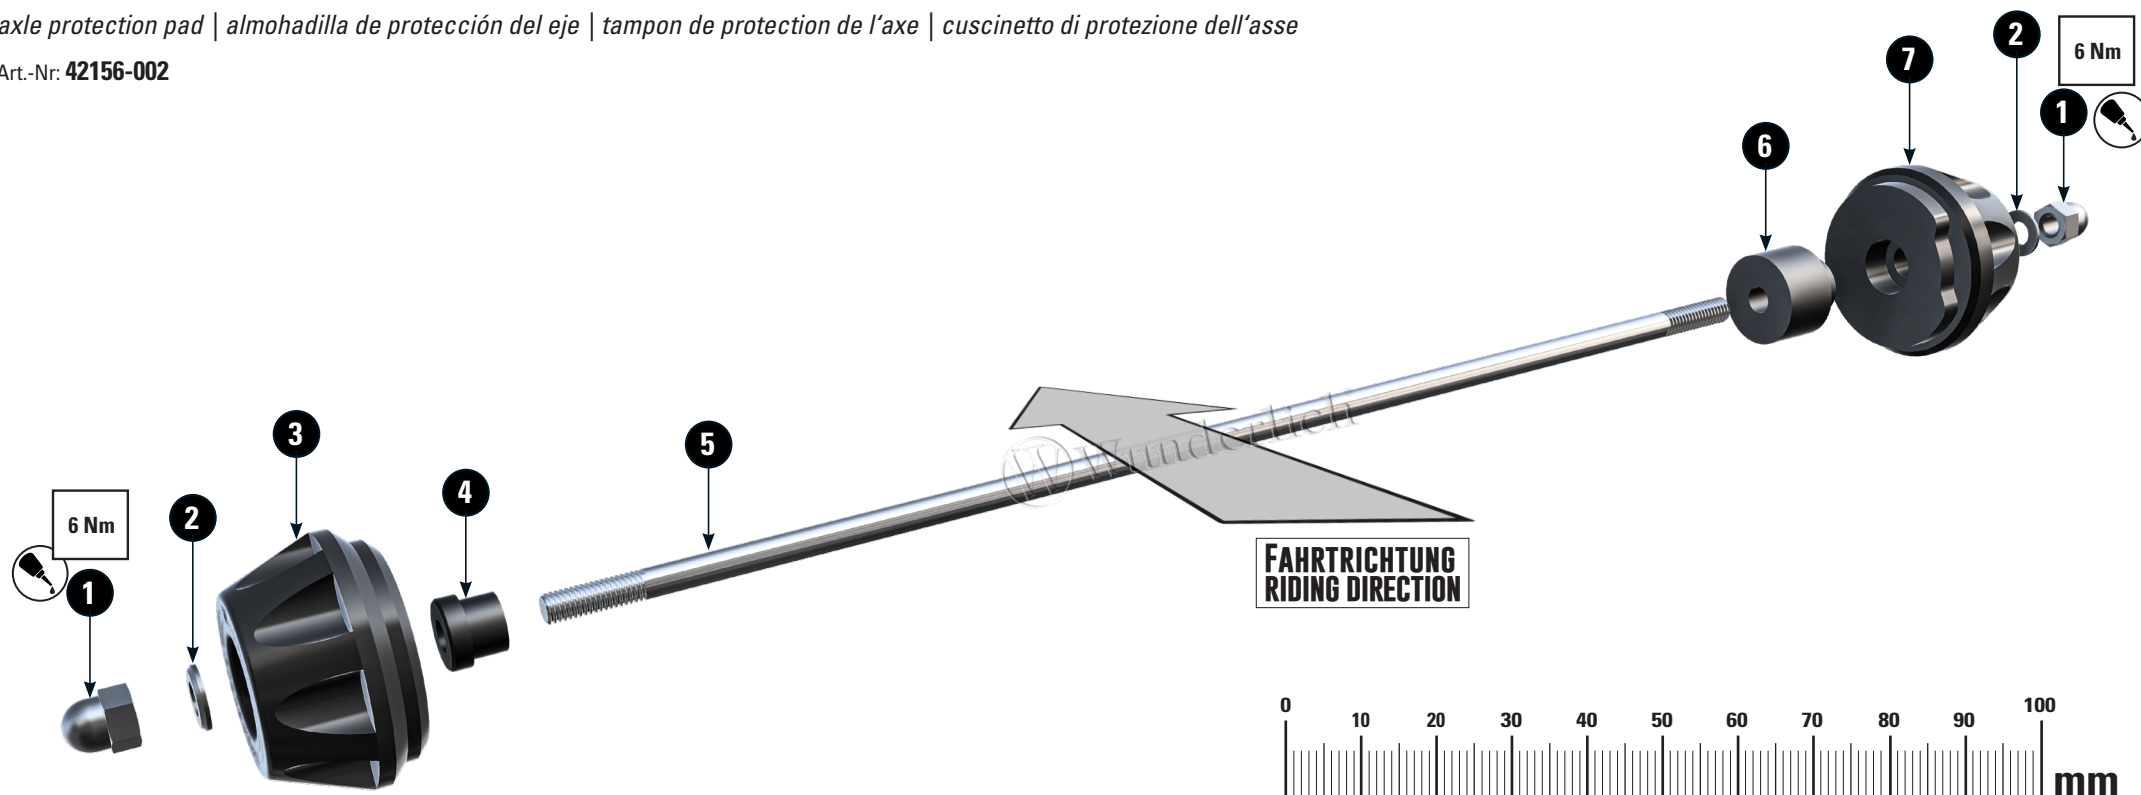

ACHSSCHUTZPAD

axle protection pad | almohadilla de protección del eje | tampon de protection de l'axe | cuscinetto di protezione dell'asse

Art.-Nr: 42156-002

LEGENDE/Key/file Légende

Anbau Tipp
Fitting tip
Astuce de montage

Achtung
Attention
Attention

Vergrößerung
Magnification
Grossissement

Montagepaste
Fitting lubricant
Lubrifiant de montage

Schraube
Screw
Vis

Schraubensicherung
Thread locking fluid
Freinfillets

Drehmoment
Torque
Torque

Reiniger
Cleaner
Nettoyant

#	Bauteil component composant	DE Die Farben der Abbildungen dienen nur der Veranschaulichung. EN The colors are for illustrating purposes only. FR Les couleurs utilisées sont à titre indicatif seulement.	DIN	ISO	Menge quantity quantité
1	Hutmutter / cap nut	M6	1587	1587	2
2	U-Scheibe / washer	M6	125	7089	2
3	Sturzpad links / crash pad (left side)				1
4	Hülse vormontiert links / sleeve pre-assembled (left side)				1
5	Gewindestange / threaded rod	M6			1
6	Hülse vormontiert rechts / sleeve pre-assembled (right side)				1
7	Sturzpad rechts / crash pad (right side)				1
8	Schraubensicherung / thread locking fluid				1