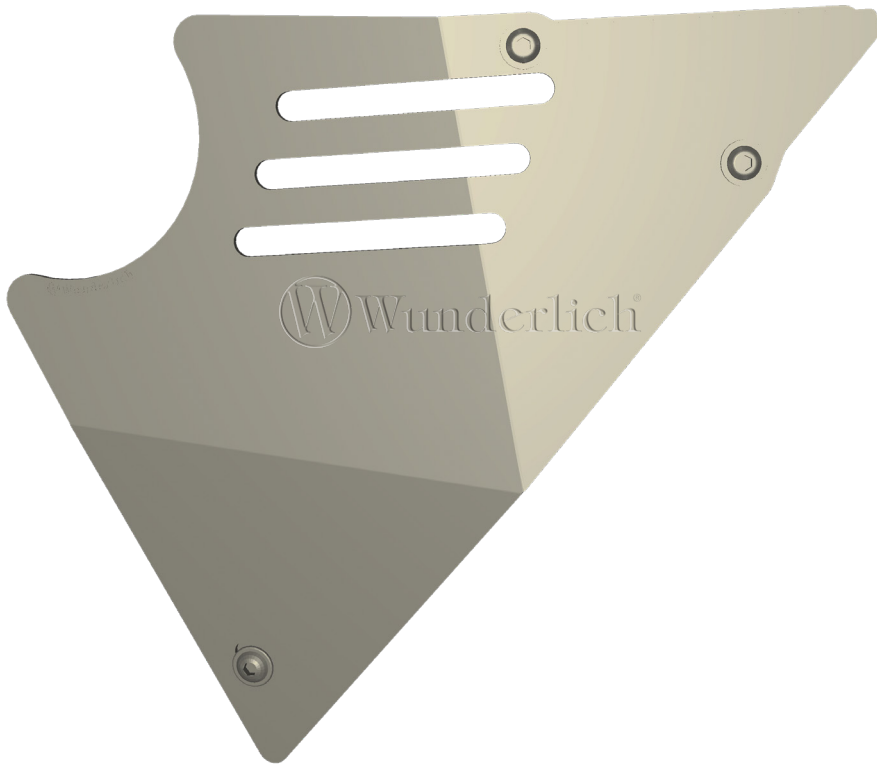

# LUFTFILTER COVER

Airbox cover | Tapa del aerofiltro | Couverture de filtre à air | Copertura di filtro d'aria

Art.-Nr: 45114-002

L

R

#	BEZEICHNUNG	MENGE
01	Luftfilter Abdeckblech rechts	1
02	Luftfilter Abdeckblech links	1
03	Klemmblech rechts	1
04	Klemmblech links	1
05	Moosgummi	50cm
06	Klebeband doppelseitig (Teile vorher entfetten)	1
07	Rohrschelle (Klemmbereich mit Lackschutzfolie schützen)	1
08	Blechmutter M6	1
09	Mutter M6 selbstsichernd	1
10	Linseflanschschraube M6x30	1
11	Linseflanschschraube M6x16	5
12	Hülse (7mm)	1

#### LEGENDE / KEY