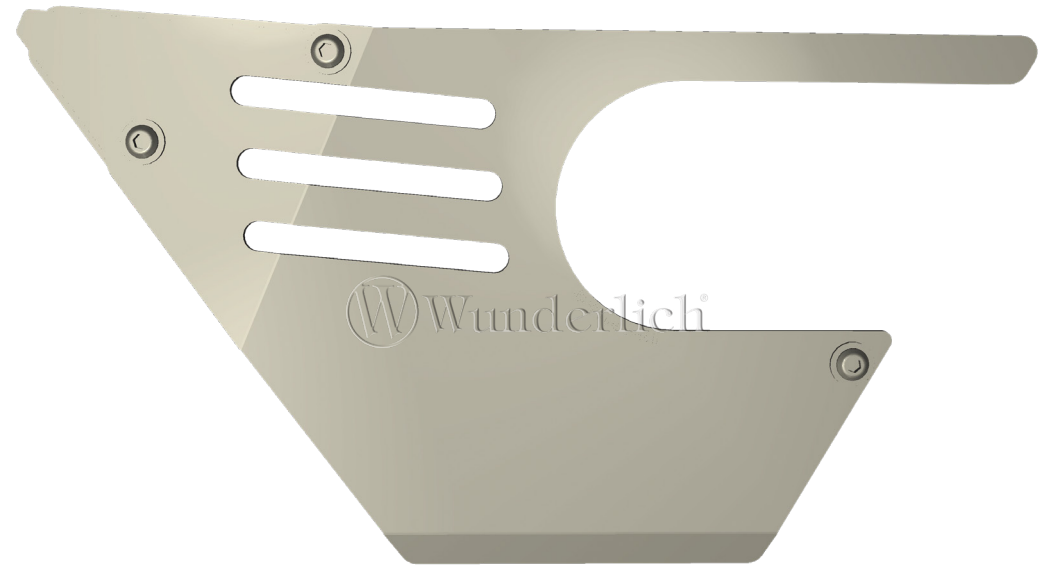

# LUFTFILTER COVER

Airbox cover | Tapa del aerofiltro | Couverture de filtre à air | Copertura di filtro d'aria

Art.-Nr: 45114-002

L

R

#	BEZEICHNUNG	MENGE
01	Luftfilter Abdeckblech rechts	1
02	Luftfilter Abdeckblech links	1
03	Klemmblech rechts	1
04	Klemmblech links	1
05	Moosgummi	50cm
06	Klebeband doppelseitig (Teile vorher entfetten)	1
07	Rohrschelle (Klemmbereich mit Lackschutzfolie schützen)	1
08	Blechmutter M6	1
09	Mutter M6 selbstsichernd	1
10	Linseflanschschraube M6x30	1
11	Linseflanschschraube M6x16	5
12	Hülse (7mm)	1

#### LEGENDE / KEY