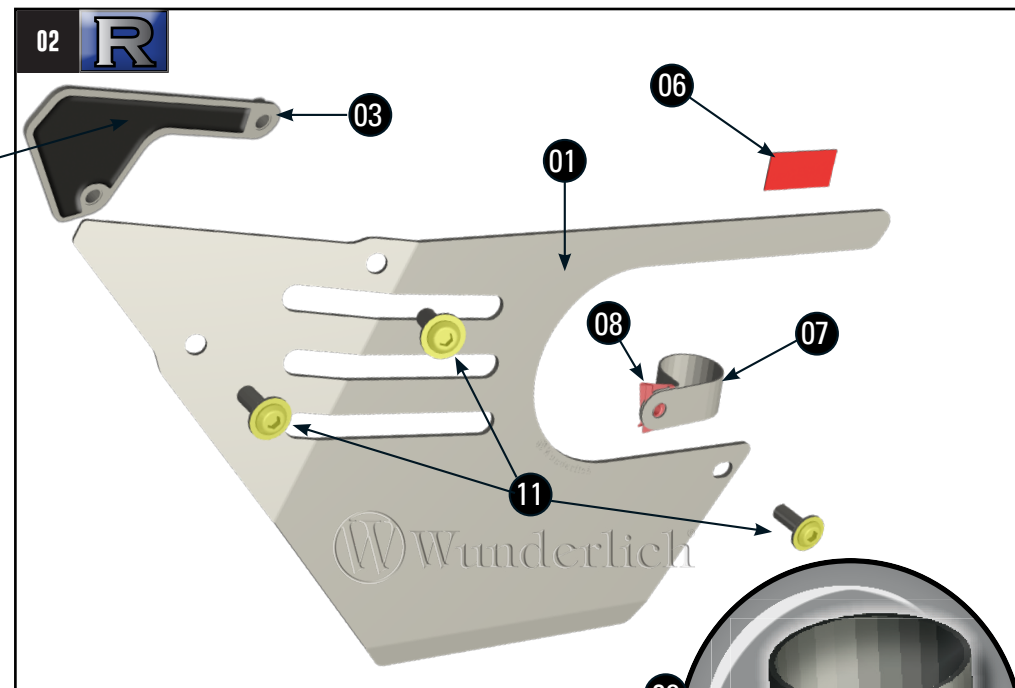

# LUFTFILTER COVER

Airbox cover | Tapa del aerofiltro | Couverture de filtre à air | Copertura di filtro d'aria

Art.-Nr: 45114-002

L

R

#	BEZEICHNUNG	MENGE
01	Luftfilter Abdeckblech rechts	1
02	Luftfilter Abdeckblech links	1
03	Klemmblech rechts	1
04	Klemmblech links	1
05	Moosgummi	50cm
06	Klebeband doppelseitig (Teile vorher entfetten)	1
07	Rohrschelle (Klemmbereich mit Lackschutzfolie schützen)	1
08	Blechmutter M6	1
09	Mutter M6 selbstsichernd	1
10	Linseflanschschraube M6x30	1
11	Linseflanschschraube M6x16	5
12	Hülse (7mm)	1

#### LEGENDE / KEY