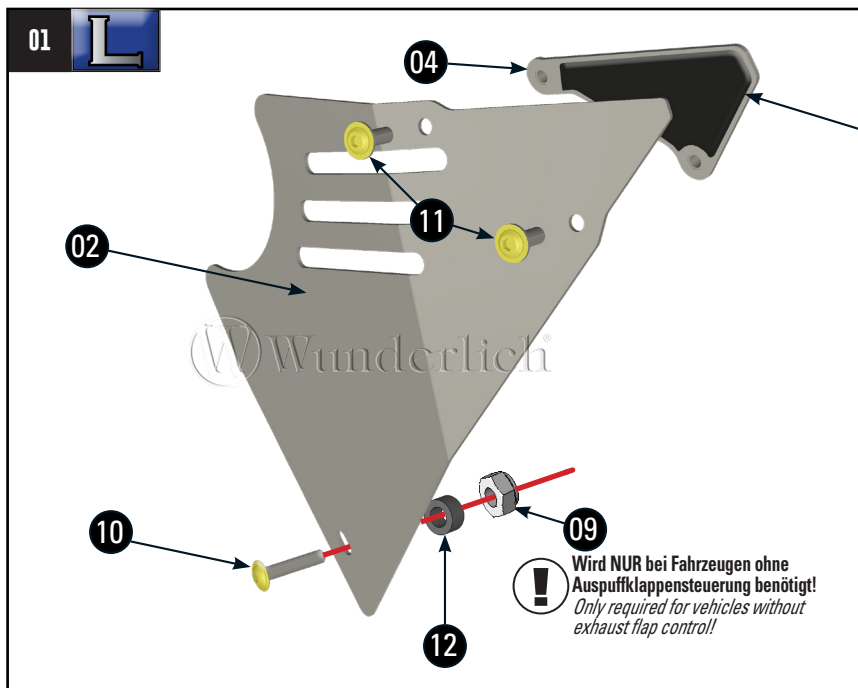

# LUFTFILTER COVER

Airbox cover | Tapa del aerofiltro | Couverture de filtre à air | Copertura di filtro d'aria

Art.-Nr: 45114-002

L

R

#	BEZEICHNUNG	MENGE
01	Luftfilter Abdeckblech rechts	1
02	Luftfilter Abdeckblech links	1
03	Klemmblech rechts	1
04	Klemmblech links	1
05	Moosgummi	50cm
06	Klebeband doppelseitig (Teile vorher entfetten)	1
07	Rohrschelle (Klemmbereich mit Lackschutzfolie schützen)	1
08	Blechmutter M6	1
09	Mutter M6 selbstsichernd	1
10	Linseflanschschraube M6x30	1
11	Linseflanschschraube M6x16	5
12	Hülse (7mm)	1

#### LEGENDE / KEY