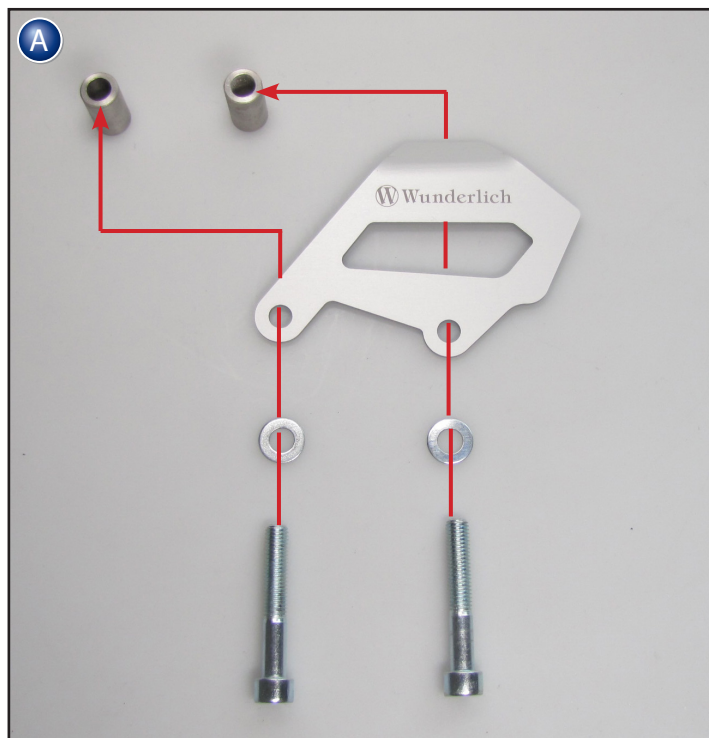

Bremszangenabdeckung
Bestellnummer 41990-001

Brake caliper cover
Part Number 41990-001

Copertura pinza del freno
Codice 41990-001

Cubierta de la pinza de freno
Pièce 41990-001

Protection des étriers de frein
Pieza 41990-001