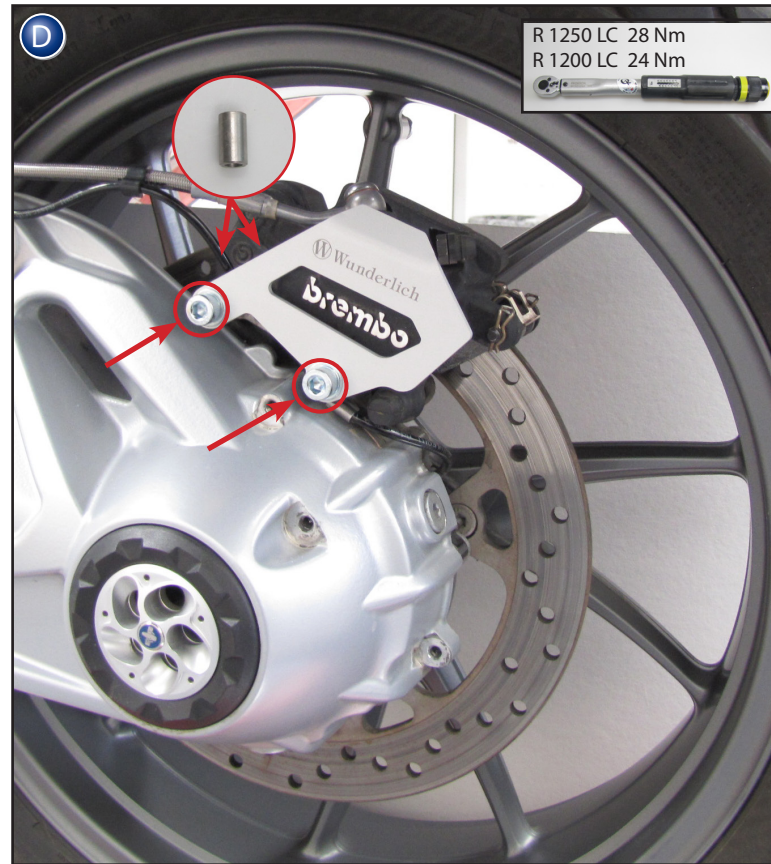

Genereller Hinweis: Unsere Anleitungen sind nach bestem Wissen erstellt worden, erfolgen jedoch ohne Gewähr. Sollten Sie mit dem Anbau nicht zurecht kommen oder Zweifel haben, so wenden Sie sich bitte an Ihren BMW-Händler oder die Werkstatt Ihres Vertrauens. Bitte beachten Sie, dass wir keine Gewährleistungen für fahrzeugspezifische Toleranzen übernehmen können! Es kann im Einzelfall notwendig sein, dass Produkte diesen angepasst werden müssen.

General note: Our fitting instructions are written to the best of our knowledge but specifications or details may change. If you have difficulties or have doubts with fitting this part please seek advice from your BMW dealer or workshop of your choice. Please note that in some cases due to vehicle related tolerances beyond our control some products might need adjusting to fit. We cannot warranty parts fitting in those circumstances.

Note generali: Le nostre istruzioni di montaggio sono scritte al meglio delle nostre possibilità ma dettagli o specifiche possono venire variate. Se avete difficoltà o dubbi sul montaggio di questo accessorio vi invitiamo a rivolgervi al vostro concessionario BMW o alla vostra officina di fiducia. Prendete nota che in qualche caso per tolleranze relative al veicolo al di fuori del nostro controllo alcuni accessori possono necessitare di aggiustamenti appropriati. In questo caso non possiamo garantire un perfetto montaggio.

Remarque d'ordre général: nos directives de montage sont élaborées au mieux sur la base de nos connaissances, mais nous ne saurions en garantir le résultat. Si vous rencontrez des difficultés lors du montage ou si vous avez des questions, veuillez contacter votre concessionnaire BMW ou l'atelier de votre choix. Veuillez noter que nous ne pouvons fournir aucune garantie quant aux tolérances spécifiques du véhicule. Dans certains cas, il peut être nécessaire d'ajuster les produits à ces tolérances particulières.

Aviso de seguridad: Las instrucciones han sido elaboradas según nuestra mejor ciencia y entender para que usted las pueda seguir sin ningún tipo de peligro. En caso de duda, contacte con su vendedor de BMW o con su taller de confianza. ¡Tenga en cuenta que según el tipo de tolerancia del vehículo, algunos productos podrían necesitar de ajuste! En tal caso, no nos hacemos cargo ni damos ninguna garantía.

News, Shop, Downloads + Informationen:
www.wunderlich.de

Kataloganforderung + Downloads:
www.wunderlich.de

Catalogue download (English):
www.wunderlich.de/en

General information, dealers and news:
www.wunderlich.de/en

Download catalogo (italiano):
www.wunderlich.de/en

Informazioni generali, dealer e Novità:
<http://www.wunderlich.de/en>

Télécharger les catalogues (français):
www.wunderlich.de/en

Informations générales et distributeurs:
www.wunderlich.de/en

Descargar los catálogos (español):
www.wunderlich.de/en