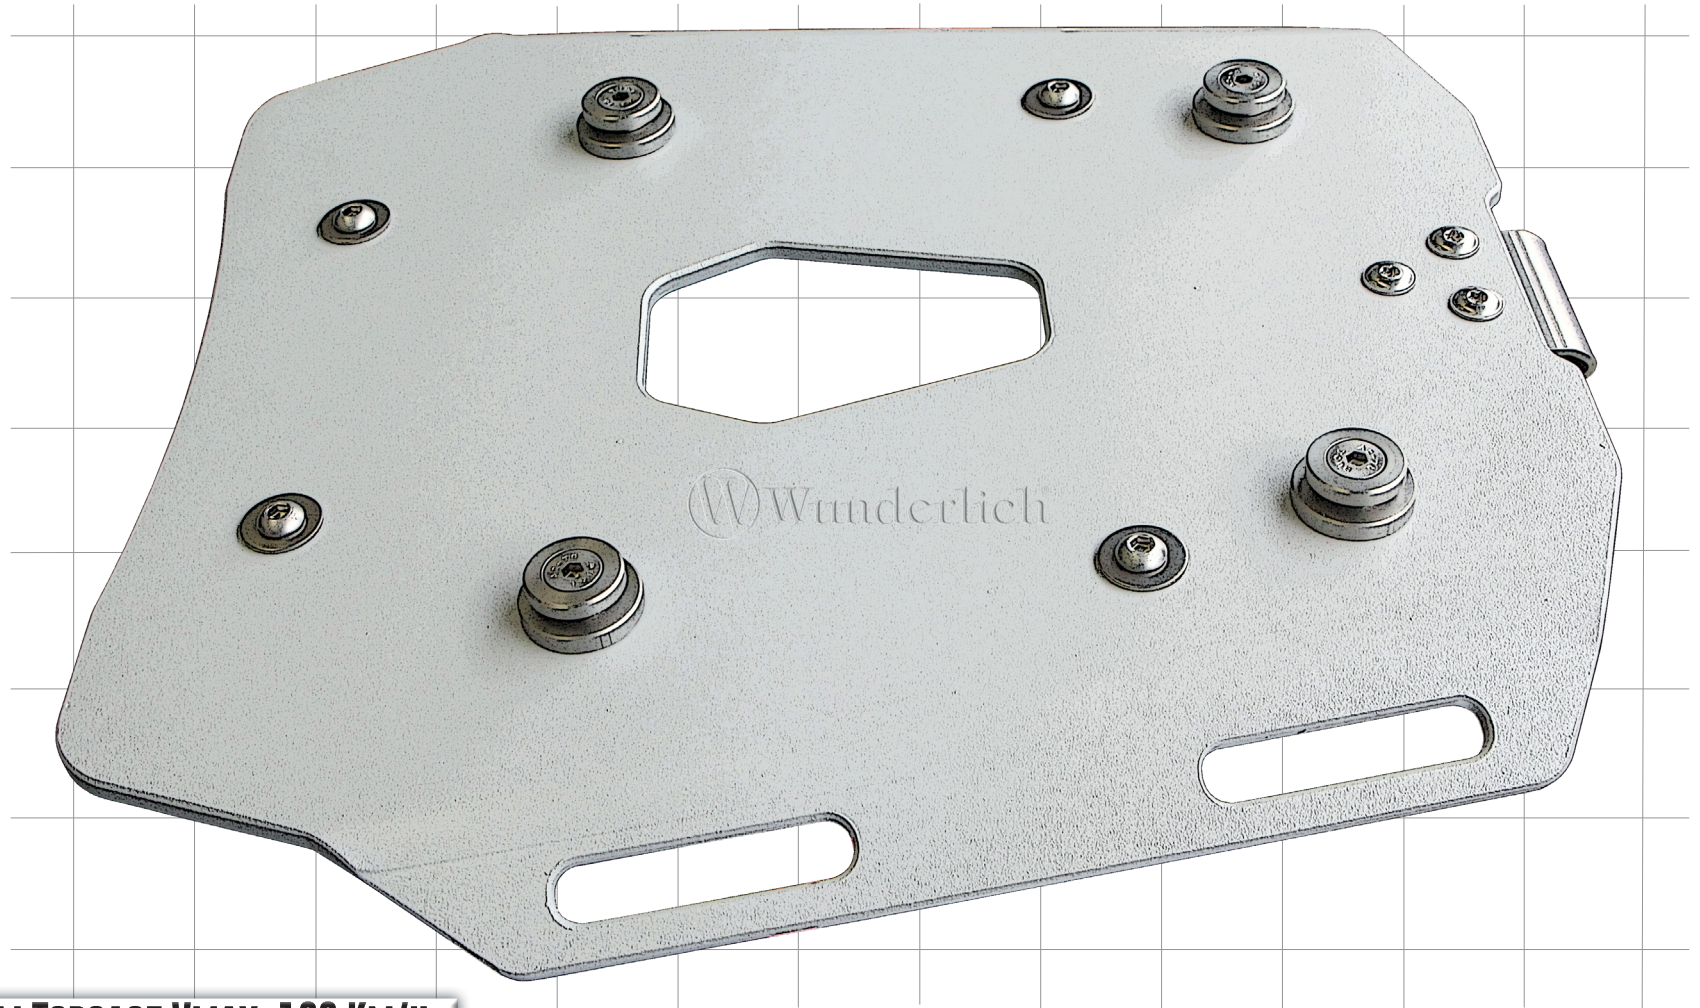

# TOPCASETRÄGER

Top case carrier | Portatopcase | Porte top-case | Supporto topcase

Art.-Nr: 30167-203

**FAHRTEN MIT BELADENEM TOPCASE VMAX. 130 KM/H.  
ZULADUNG MAX. 5 KG.**

*Rides with loaded topcase Vmax. 130 Km/h. (80mph)  
max. load 5 Kg.*

01

02

03

M6x35  
8 Nm