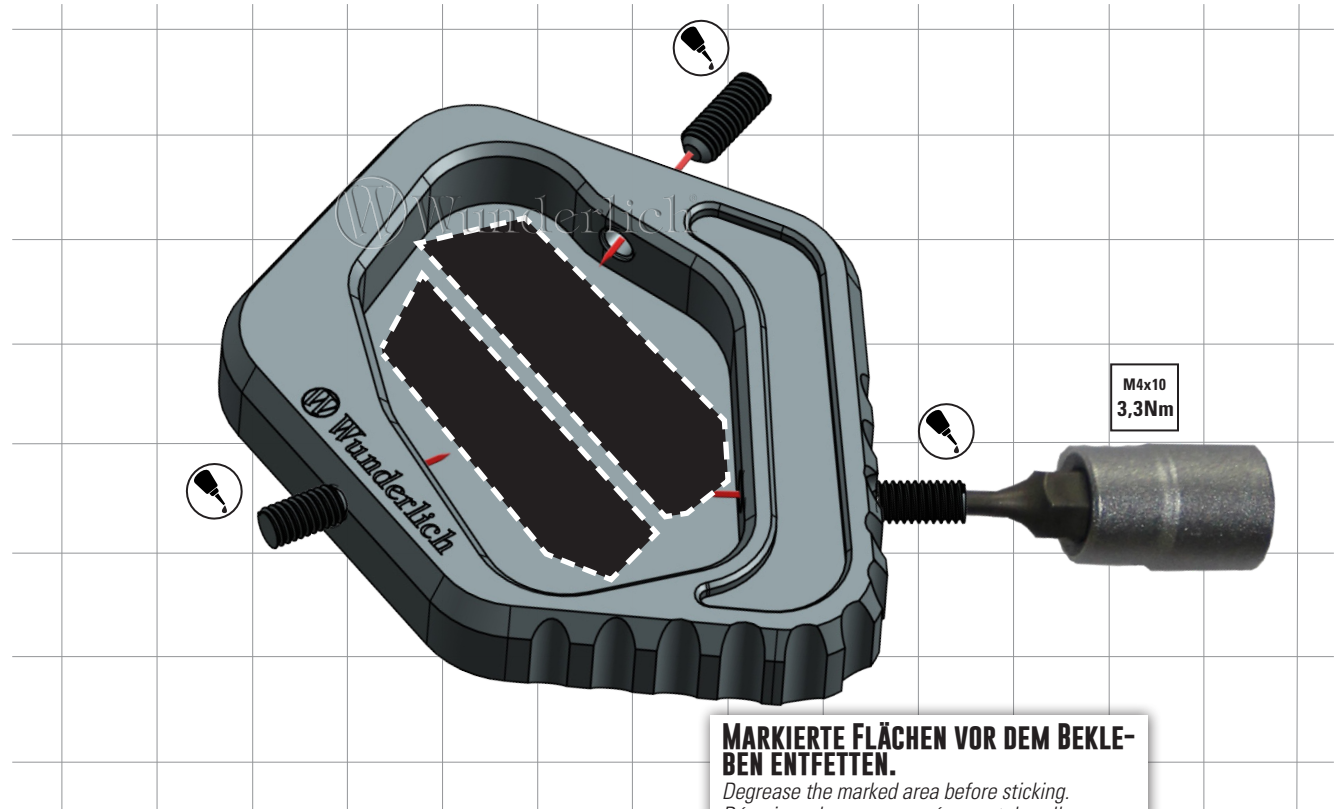

SEITENSTÄNDER AUFLAGE-VERGRÖßERUNG

Side stand enlarger | Ampliación de la base para la pata lateral | Extension pour béquille latérale | Estensione del cavalletto laterale

Art.-Nr: 32424-002

LEGENDE/KEY/FILE LÉGENDE

-  **Anbau Tipp**
Fitting tip
Astuce de montage
-  **Achtung**
Attention
Attention
-  **Vergrößerung**
Magnification
Grossissement
-  **Montagepaste**
Fitting lubricant
Lubrifiant de montage
-  **Schraube**
Screw
Vis
-  **Schraubensicherung**
Thread locking fluid
Freiniflets
-  **Drehmoment**
Torque
Torque

#	BEZEICHNUNG / DESCRIPTION DE EN FR	DIN	ISO	MENGE QUANTITY
1	Seitenständerplatte / Side stand enlarger			1
2	Gewindestift / Grub screw M4 x 10	914A2	4026	3
3	3M doppelseitiges Klebeband / 3M double-sided adhesive tape			8cm