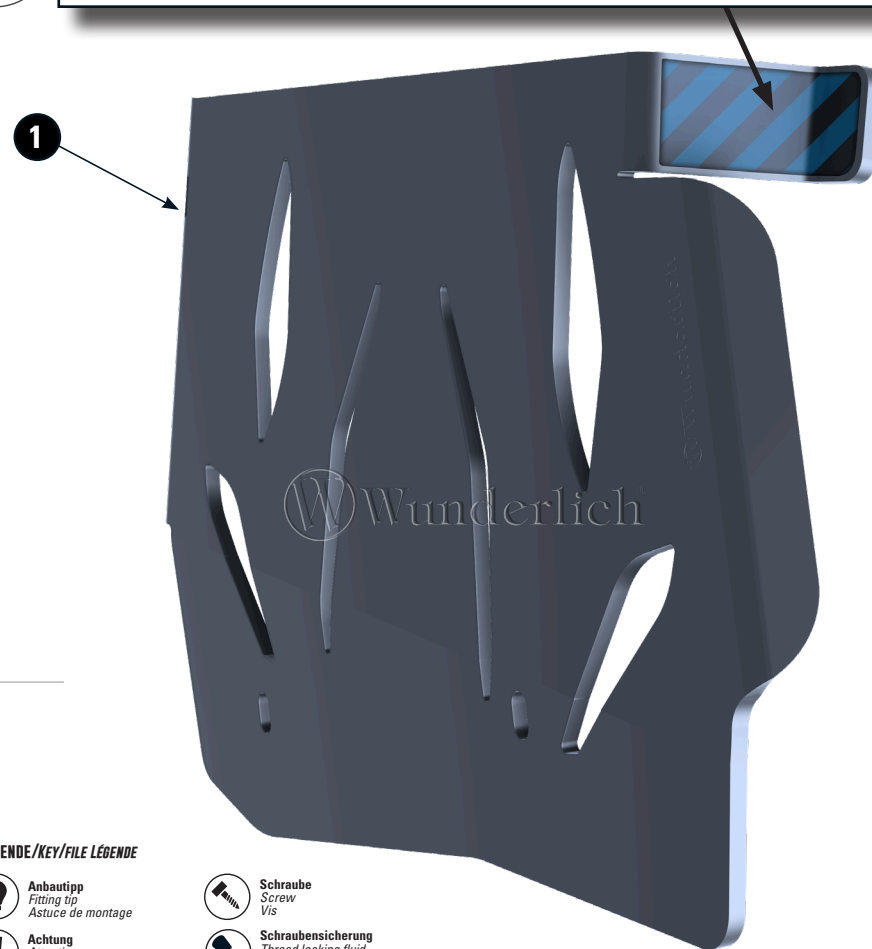

HAUPTSTÄNDERSCHUTZPLATTE

Centre stand protection plate | Placa de protección de caballete central | Protection pour la béquille centrale | Piastra di protezione per il cavalletto centrale

Art.-Nr: 25852-102

Am Hauptständer anliegende Bereiche mit Moosgummi schützen!
 Protect the touching parts at the main stand with foam rubber!
 Protégez les parties en contact de la béquille principale avec du caoutchouc mousse!

#	BEZEICHNUNG / DESCRIPTION	DE EN FR	DIN	ISO	MENGE QUANTITY
1	Hauptständerschuttplatte / Centre stand protection plate	Die Farben der Abbildungen dienen nur der Veranschaulichung. The colors are for illustrating purposes only. Les couleurs utilisées sont à titre indicatif seulement.			1
2	Moosgummi / foam rubber				40cm
3	Linsenflanschschraube / lens head screw M6 x 20		7381SA2	7381SA2	3
4	U-Scheibe / washer M6		9021SA2	7093	3
5	Sechskantmutter / hexagon nut M6		980SA2		3
6	Befestigungsschelle / mounting clip Ø20mm		3016		2
7	Befestigungsschelle / mounting clip Ø25mm		3016		1