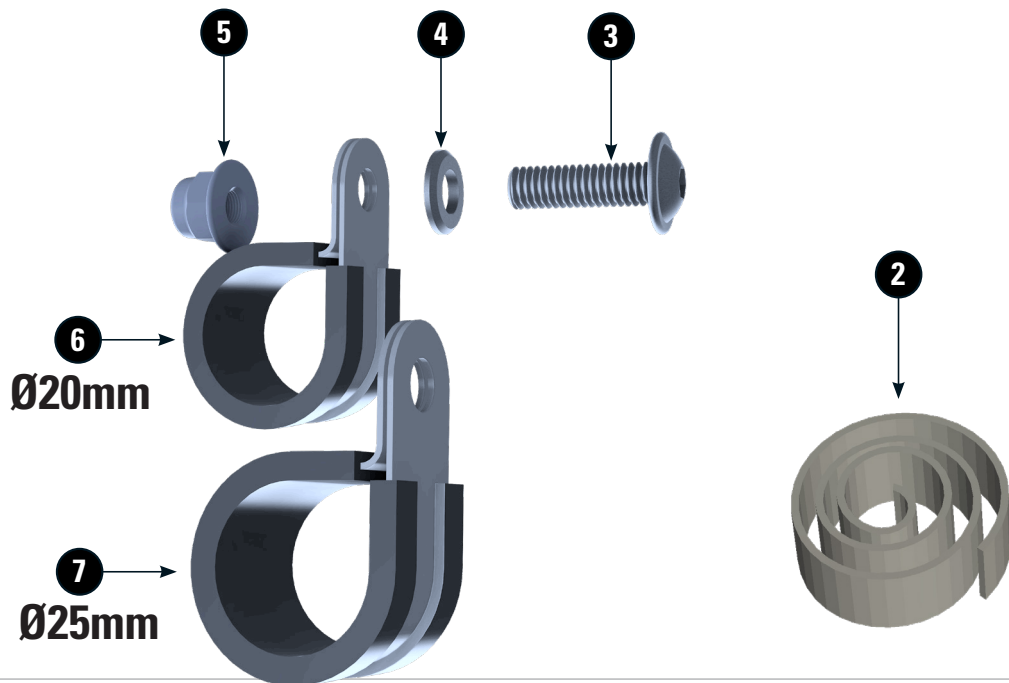

HAUPTSTÄNDERSCHUTZPLATTE

Centre stand protection plate | Placa de protección de caballete central | Protection pour la béquille centrale | Piastra di protezione per il cavalletto centrale

Art.-Nr: 25852-102

Am Hauptständer anliegende Bereiche mit Moosgummi schützen!
 Protect the touching parts at the main stand with foam rubber!
 Protégez les parties en contact de la béquille principale avec du caoutchouc mousse!

#	BEZEICHNUNG / DESCRIPTION	DE EN FR	DIN	ISO	MENGE QUANTITY
1	Hauptständerschuttplatte / Centre stand protection plate	Die Farben der Abbildungen dienen nur der Veranschaulichung. The colors are for illustrating purposes only. Les couleurs utilisées sont à titre indicatif seulement.			1
2	Moosgummi / foam rubber				40cm
3	Linsenflanschschraube / lens head screw M6 x 20		7381SA2	7381SA2	3
4	U-Scheibe / washer M6		9021SA2	7093	3
5	Sechskantmutter / hexagon nut M6		980SA2		3
6	Befestigungsschelle / mounting clip Ø20mm		3016		2
7	Befestigungsschelle / mounting clip Ø25mm		3016		1

LEGENDE/KEY/FILE LÉGENDE

Anbautipp
Fitting tip
Astuce de montage

Achtung
Attention
Attention

Vergrößerung
Magnification
Grossissement

Montagepaste
Fitting lubricant
Lubrifiant de montage

Schraube
Screw
Vis