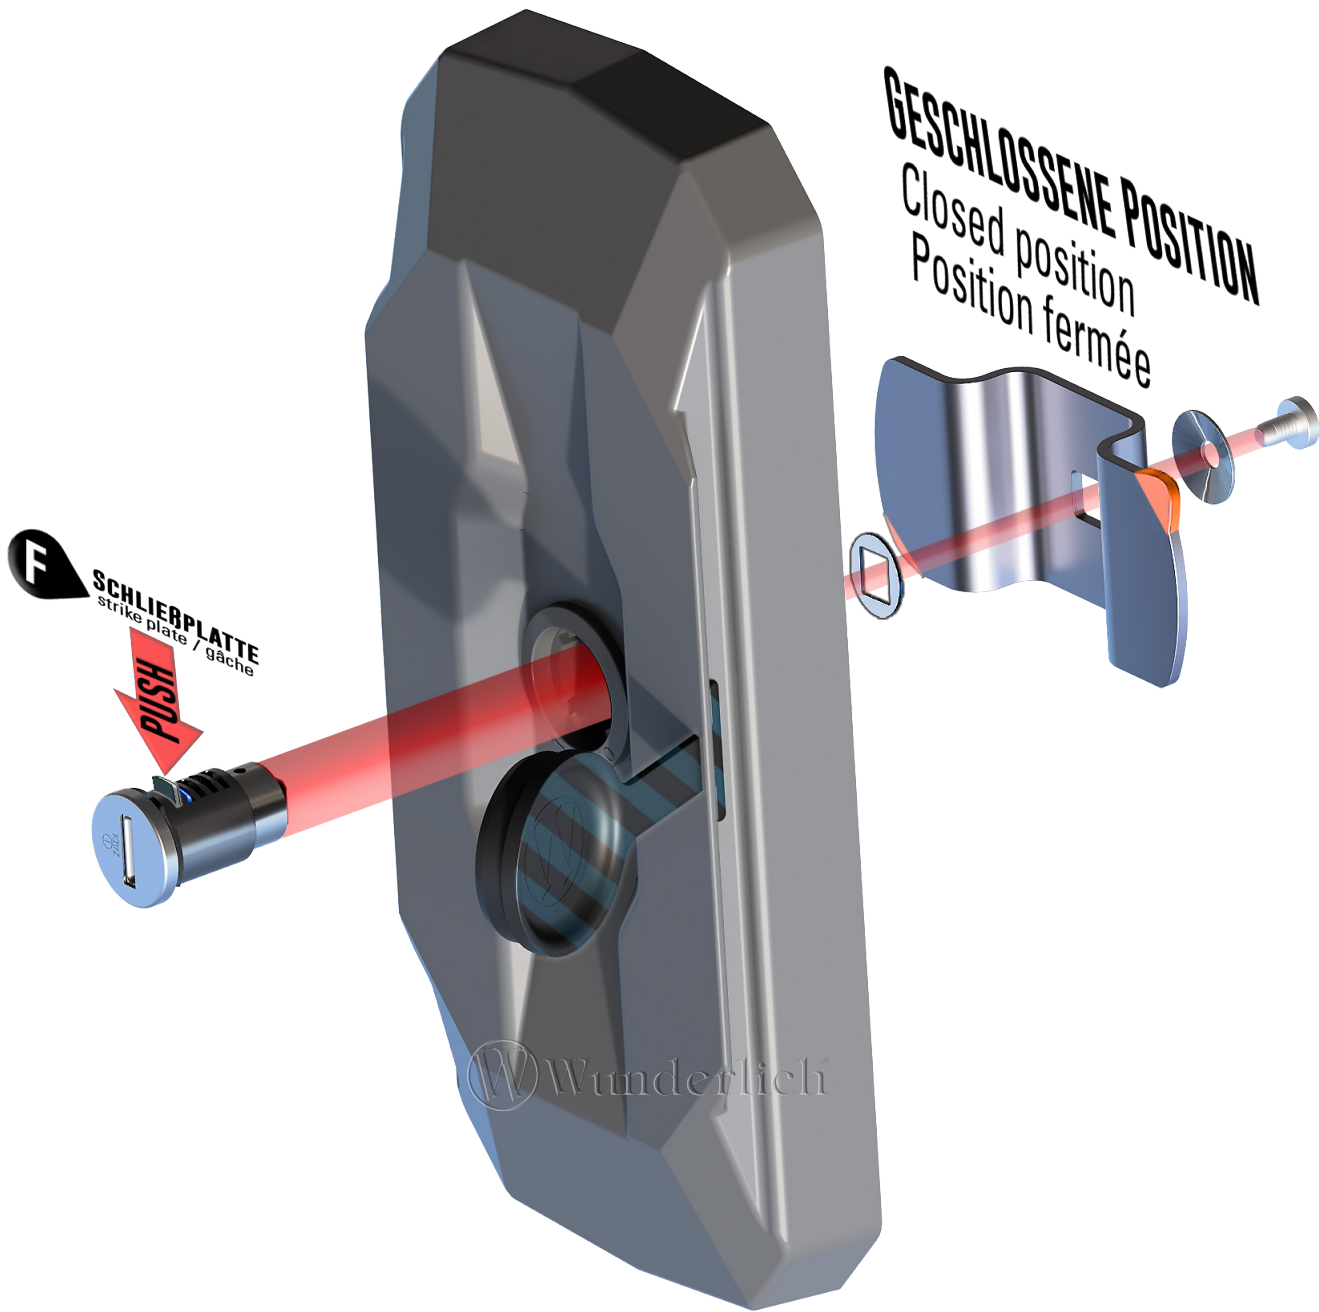

## SCHLOß CODIERHILFE Lock coding assistance Aide au codage des serrures

Das Schließblech in dieser Position **01**, fixiert lediglich das Schloß während der Schlüssel-Codierung.

The strike plate in this position **01** only sets the locking during key coding.

Dans cette position **01**, la gâche ne fixe la serrure que pendant le codage de la clé.

- A**
- B**
- C**
- F**

**SPERRPLATTE** stop plate / la plaque d'arrêt

**SCHLIEßPLATTE** strike plate / gâche

W Wunderlich