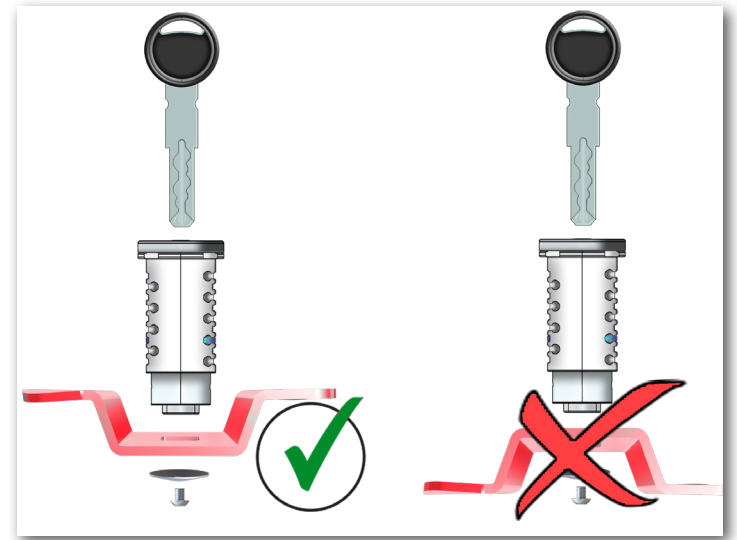

## SCHLOß CODIERHILFE Lock coding assistance Aide au codage des serrures

Das Schließblech in dieser Position **01**, fixiert lediglich das Schloß während der Schlüssel-Codierung.

The strike plate in this position **01** only sets the locking during key coding.

Dans cette position **01**, la gâche ne fixe la serrure que pendant le codage de la clé.

- A**
- B**
- C**
- F**

**SPERRPLATTE** stop plate / la plaque d'arrêt

**SCHLIEßPLATTE** strike plate / gâche

W Wunderlich