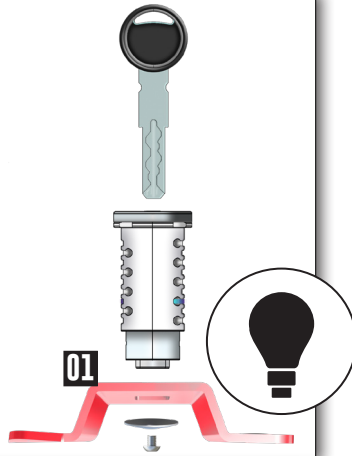

## MONTAGE AM DECKEL Mounting on cover Montage sur le couvercle

## SCHLOß CODIERHILFE Lock coding assistance Aide au codage des serrures

Das Schließblech in dieser Position **01**, fixiert lediglich das Schloß während der Schlüssel-Codierung.

The strike plate in this position **01** only sets the locking during key coding.

Dans cette position **01**, la gâche ne fixe la serrure que pendant le codage de la clé.

- A**
- B**
- C**
- F**

**SPERRPLATTE** stop plate / la plaque d'arrêt

**SCHLIEßPLATTE** strike plate / gâche

W Wunderlich