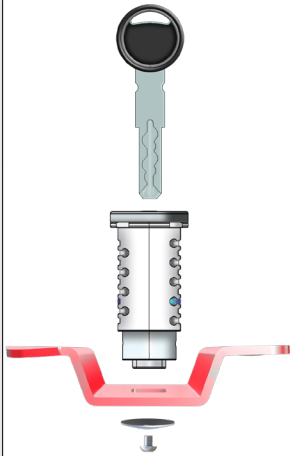

## MONTAGE AM DECKEL Mounting on cover Montage sur le couvercle

## SCHLOß CODIERHILFE Lock coding assistance Aide au codage des serrures

Das Schließblech in dieser Position **01**, fixiert lediglich das Schloß während der Schlüssel-Codierung.

The strike plate in this position **01** only sets the locking during key coding.

Dans cette position **01**, la gâche ne fixe la serrure que pendant le codage de la clé.

- A**
- B**
- C**
- F**

**SPERRPLATTE** stop plate / la plaque d'arrêt

**SCHLIEßPLATTE** strike plate / gâche

W Wunderlich