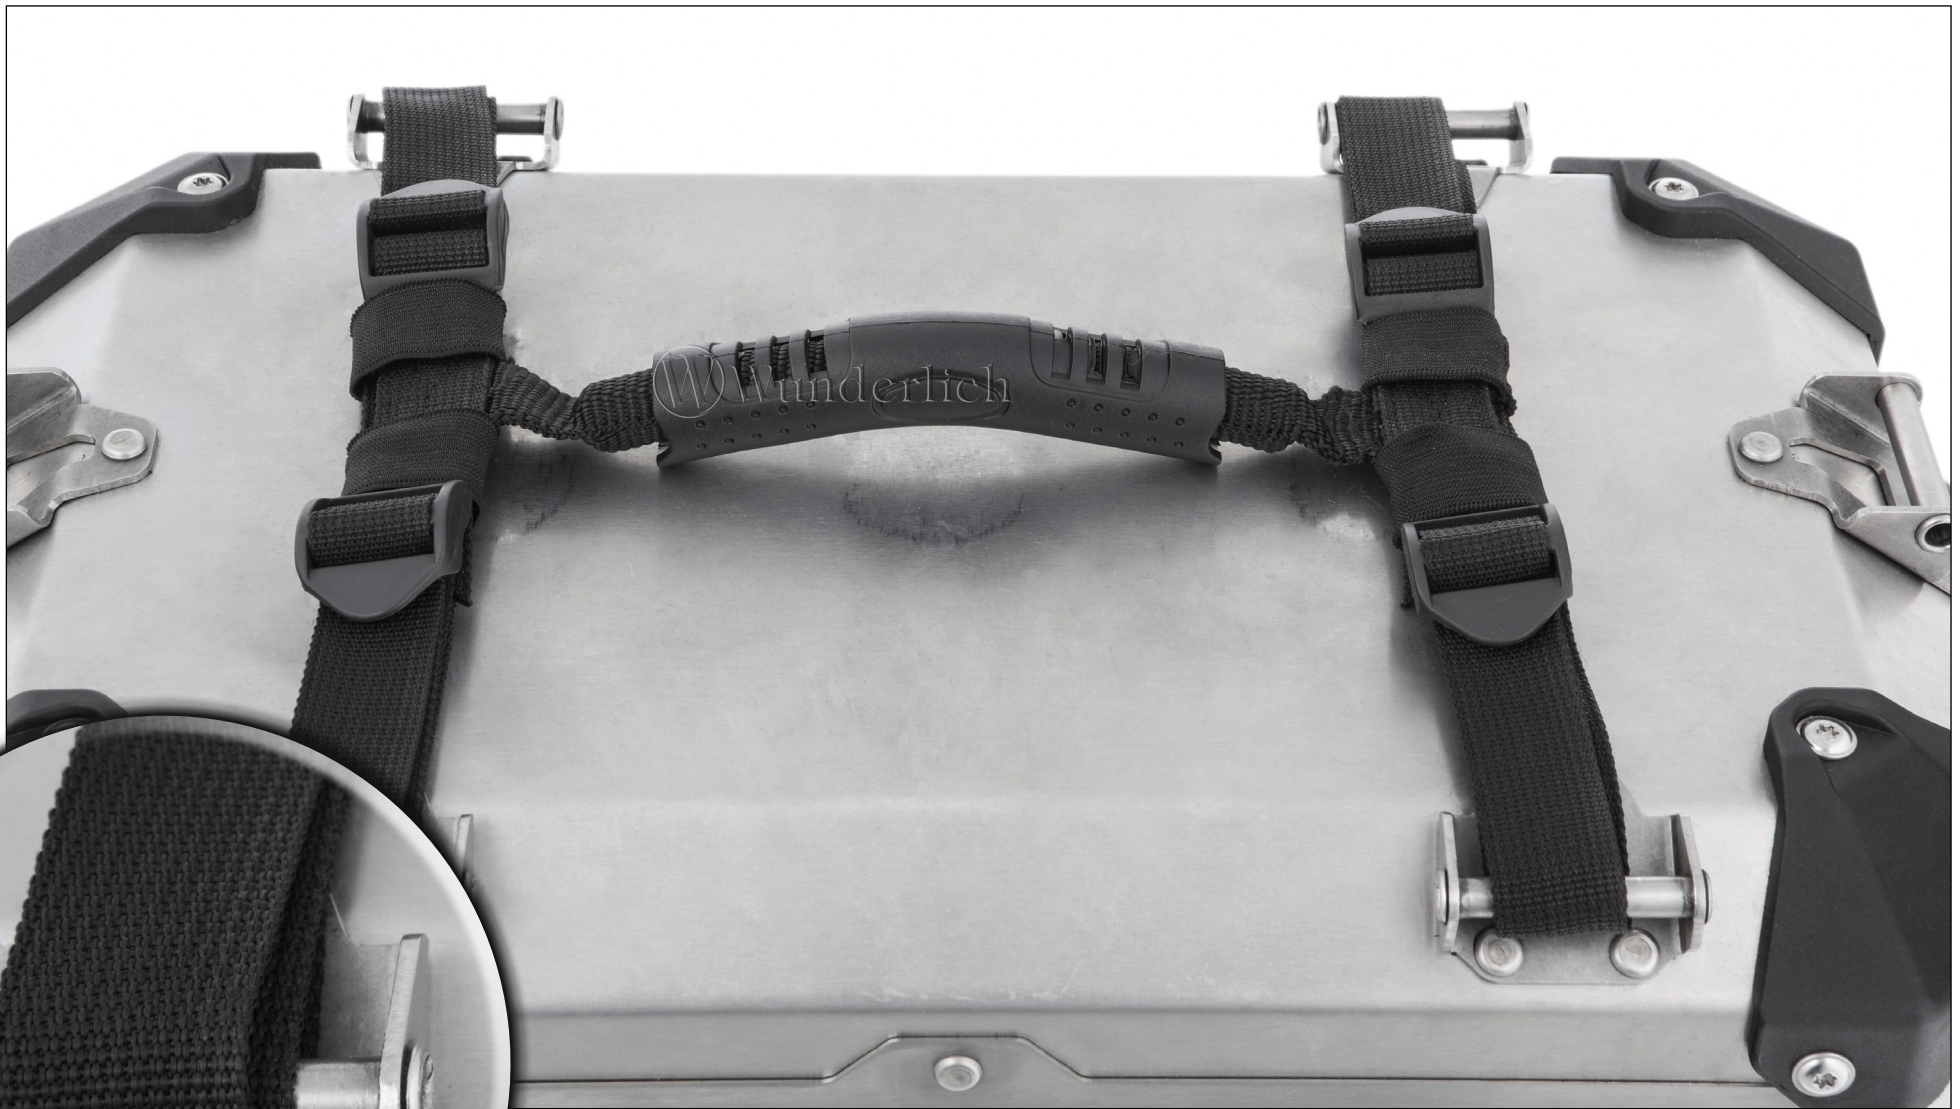

# TRAGEGRIFF

*Carry handle | Asa de transporte para maletas | Poignée de transport pour coffres | Maniglia di trasporto per valigie*

Artikel.-Nr: **30671-600**

**KONTROLLIEREN SIE VOR JEDER FAHRT, OB DAS GESCHIRR ORDNUNGSGEMÄß AUSGERICHTET UND GESPANNT IST. ZU LANGE RIEMEN GEBEBENFALLS KÜRZEN.**

*EN Before you ride your bike, always check if the belt harness is properly adjusted and tightened. Shorten belts that are too long if necessary.*

*FR Avant de conduire votre vélo, vérifiez toujours si le harnais de ceinture est correctement ajusté et serré. Raccourcissez les ceintures trop longues si nécessaire.*