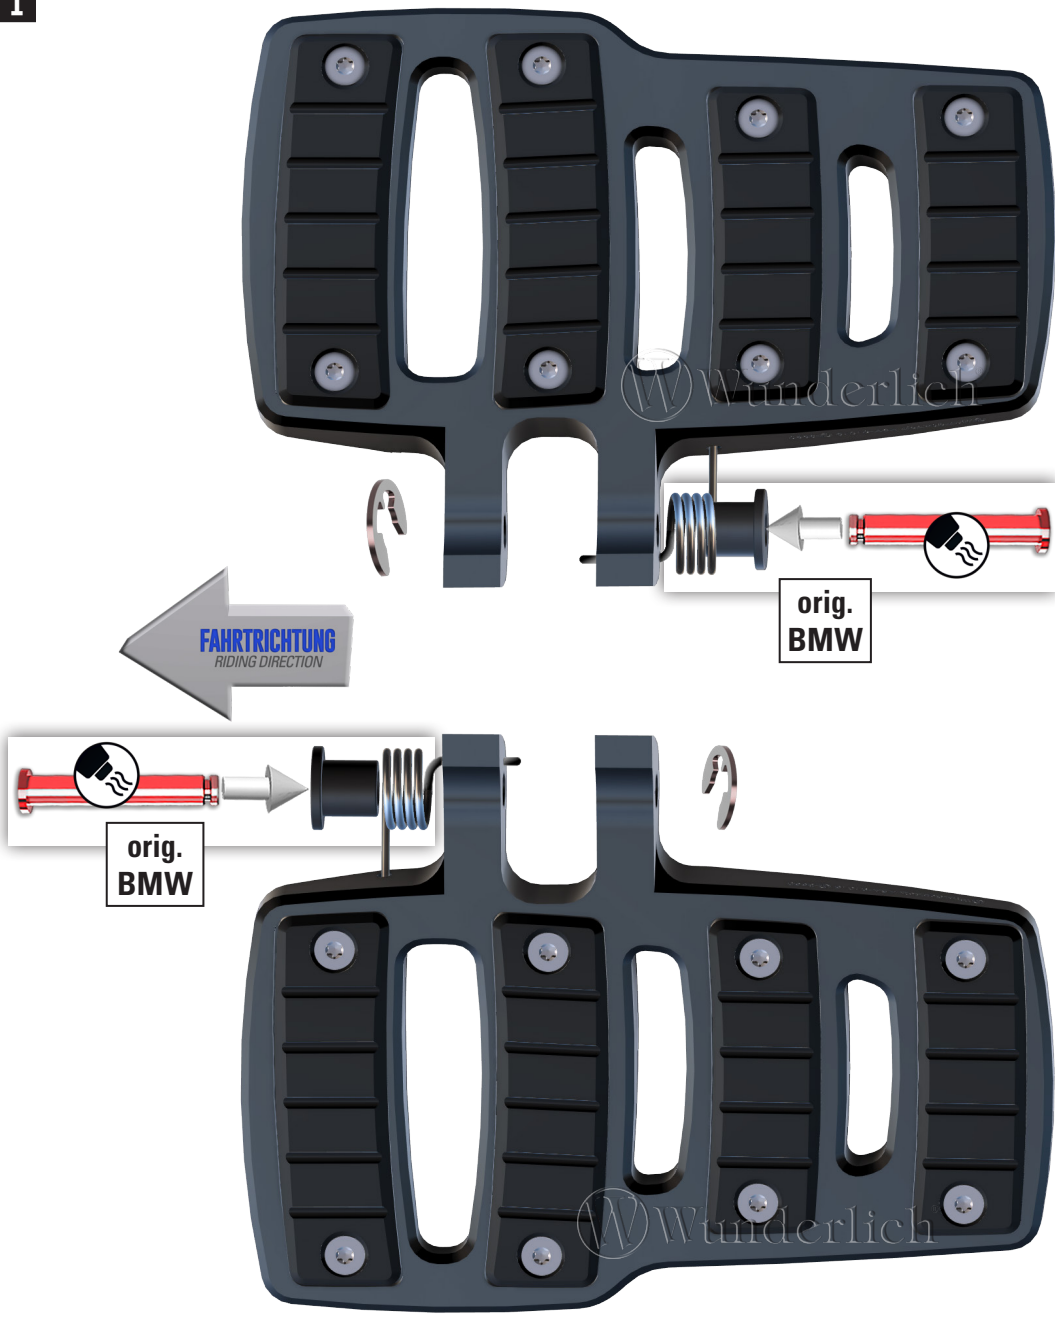

# TRITTBRETT

Floorboards | Planches de parquet | Tablas del suelo | Assi del pavimento

Artikel.-Nr: **18880-00X**

**LEGENDE/KEY/FILE LÉGENDE**

- Anbau Tipp**  
Fitting tip  
Astuce de montage
- Achtung**  
Attention  
Attention
- Vergrößerung**  
Magnification  
Grossissement
- Montagepaste**  
Fitting lubricant  
Lubrifiant de montage
- Zusammenbauen**  
Assemble  
Assembler
- Schraubensicherung**  
Thread locking fluid  
Freinfilets
- Drehmoment**  
Torque  
Torque
- Gummi Hammer**  
Rubber Hammer  
Marteau en caoutchouc

	<b>BEZEICHNUNG / DESCRIPTION</b>	<b>DE</b> Die Farben der Abbildungen dienen nur der Veranschaulichung. <b>EN</b> The colors are for illustrating purposes only. <b>FR</b> Les couleurs utilisées sont à titre indicatif seulement.	<b>DIN</b>	<b>ISO</b>	<b>MENGE QUANTITY</b>
1	Trittbrett links/rechts / Left and right Floorboard				2
2	Sprengring / Circlip				2
3	Montagepaste / Fitting lubricant				1

DIE NR. 1 WELTWEIT FÜR HOCHWERTIGES BMW MOTORRADZUBEHÖR.

01

1

2

3