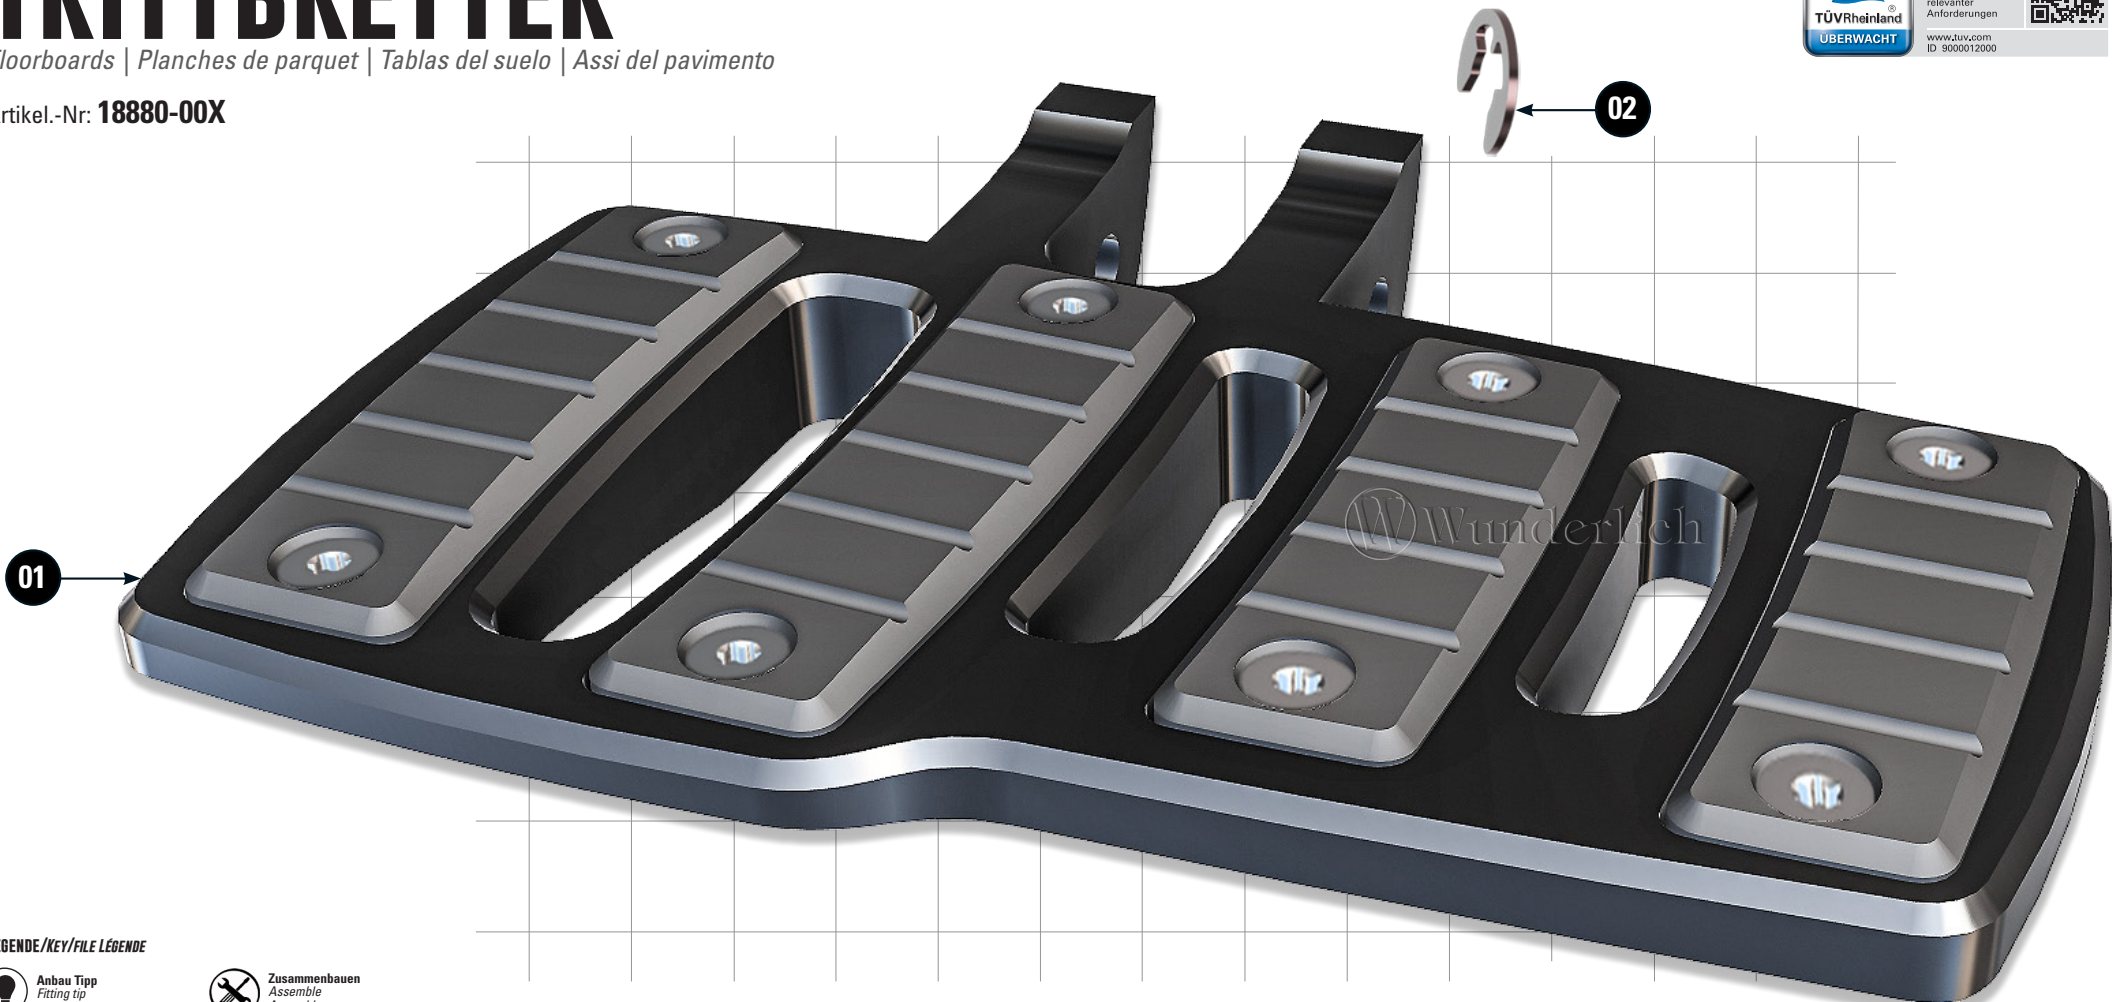

# TRITTBRETT

Floorboards | Planches de parquet | Tablas del suelo | Assi del pavimento

Artikel.-Nr: **18880-00X**

**LEGENDE/KEY/FILE LÉGENDE**

- Anbau Tipp**  
Fitting tip  
Astuce de montage
- Achtung**  
Attention  
Attention
- Vergrößerung**  
Magnification  
Grossissement
- Montagepaste**  
Fitting lubricant  
Lubrifiant de montage
- Zusammenbauen**  
Assemble  
Assembler
- Schraubensicherung**  
Thread locking fluid  
Freinfilets
- Drehmoment**  
Torque  
Torque
- Gummi Hammer**  
Rubber Hammer  
Marteau en caoutchouc

	<b>BEZEICHNUNG / DESCRIPTION</b>	<b>DE</b> Die Farben der Abbildungen dienen nur der Veranschaulichung. <b>EN</b> The colors are for illustrating purposes only. <b>FR</b> Les couleurs utilisées sont à titre indicatif seulement.	<b>DIN</b>	<b>ISO</b>	<b>MENGE QUANTITY</b>
1	Trittbrett links/rechts / Left and right Floorboard				2
2	Sprengring / Circlip				2
3	Montagepaste / Fitting lubricant				1

DIE NR. 1 WELTWEIT FÜR HOCHWERTIGES BMW MOTORRADZUBEHÖR.

01

1

2

3