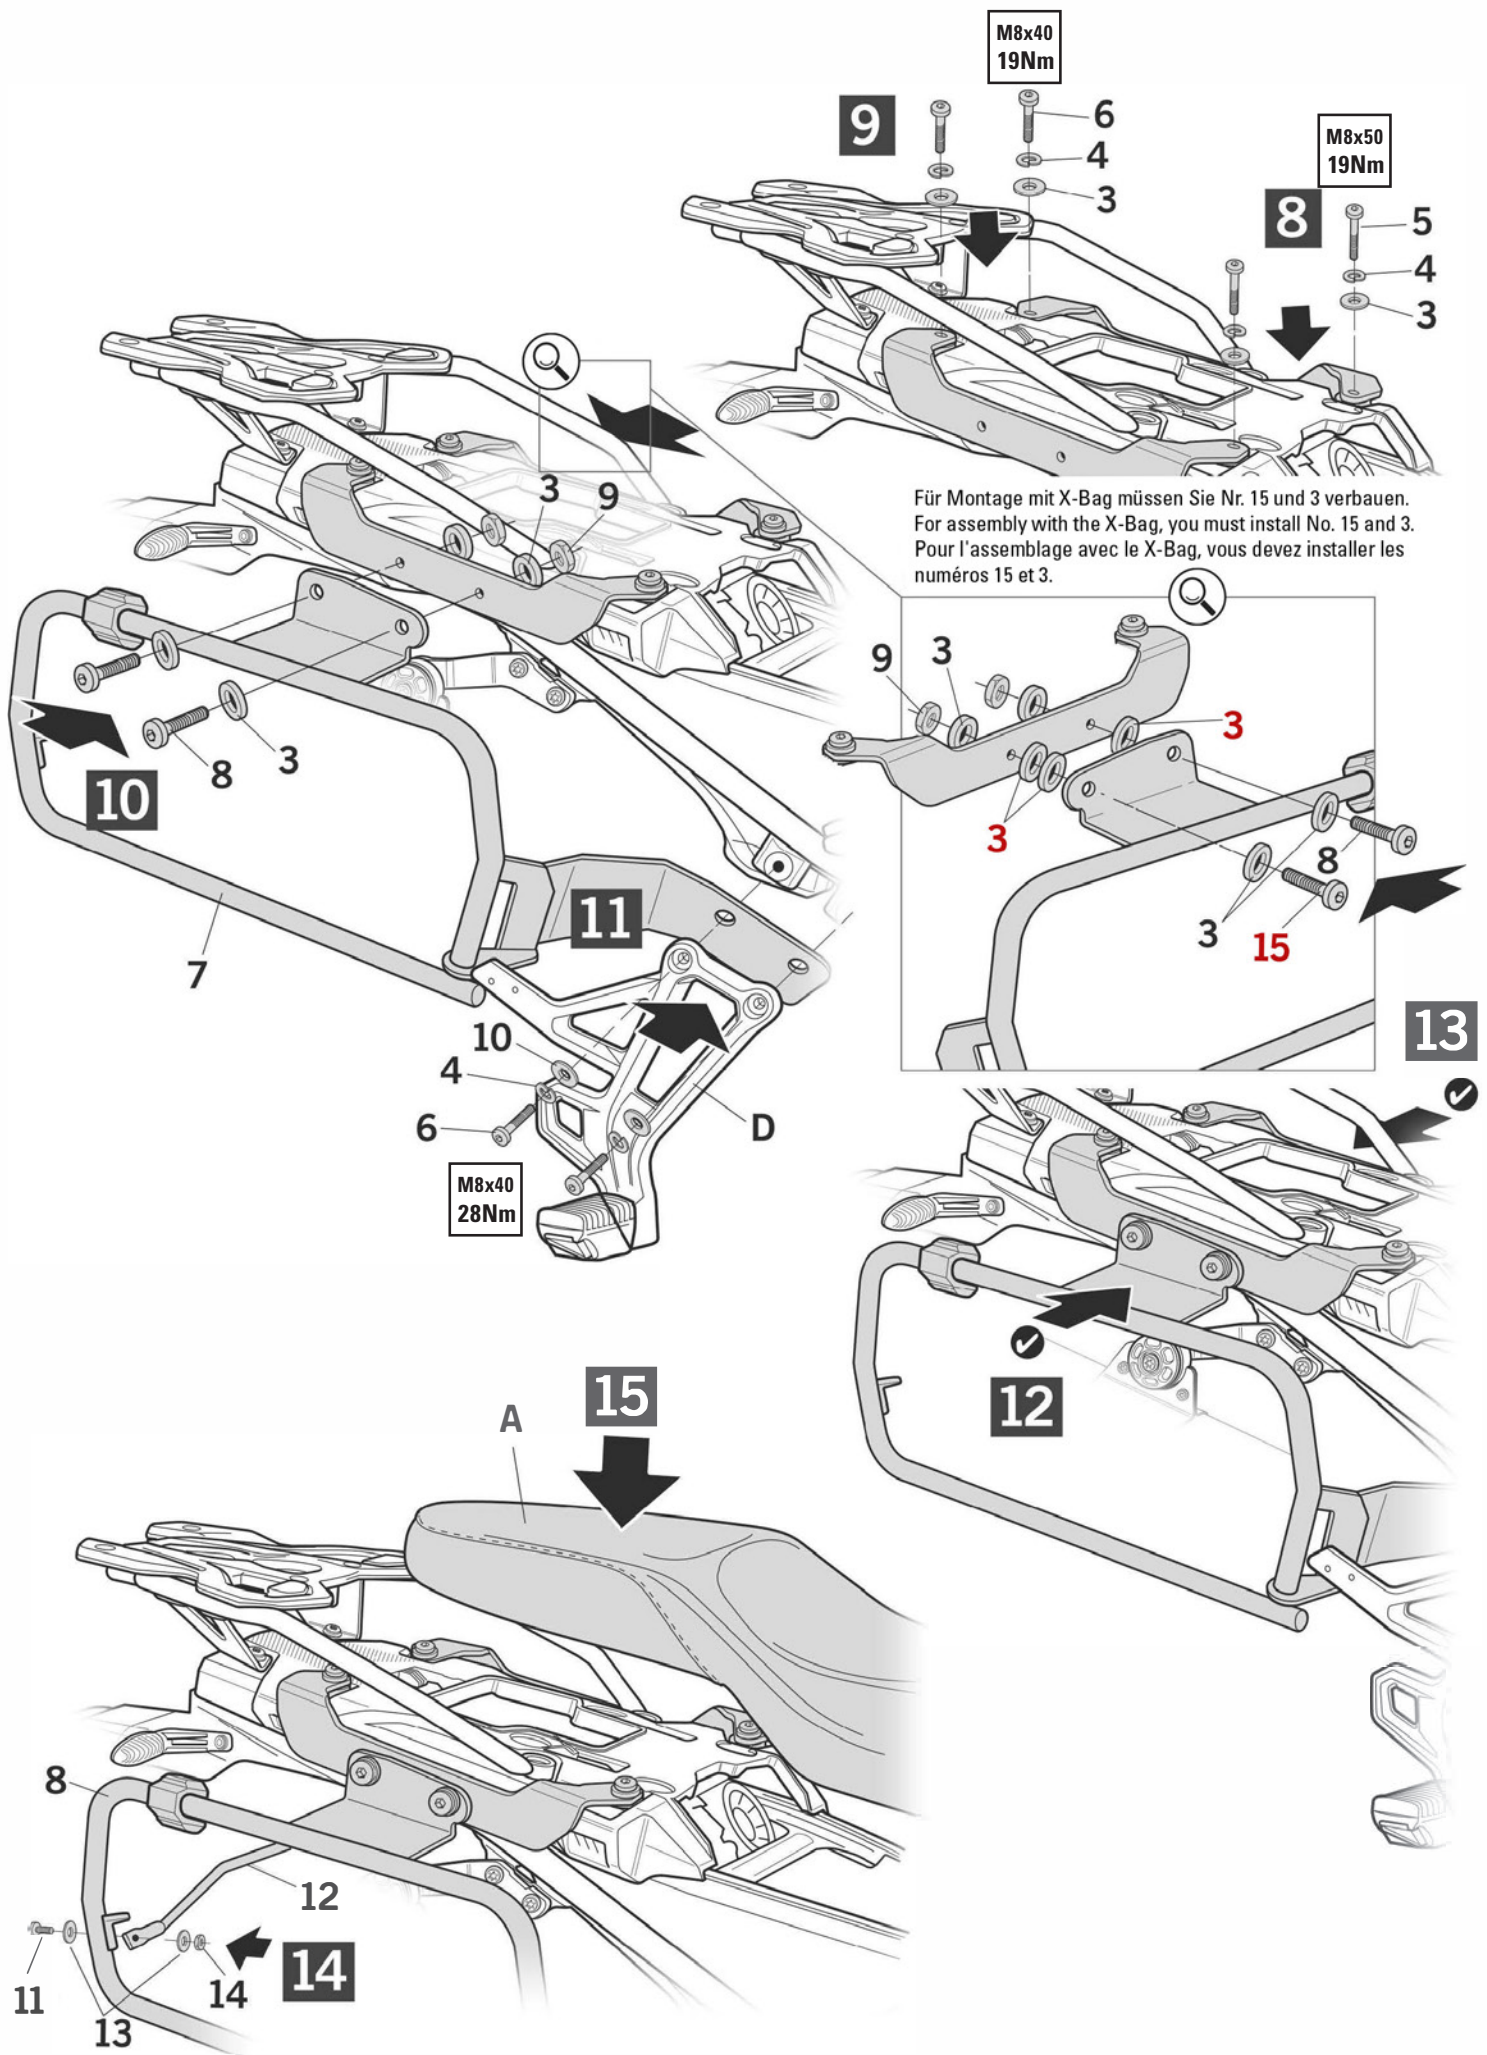

KOFFERTRÄGER X RACK

Luggage rack X rack / Porte-bagages X rack / Portaequipajes X rack / Portapacchi X rack

Art.Nr: 30181-002

WARNING!

(GB) Do not fully tighten the screws until it is ensured that the KIT is correctly attached and aligned.

(E) No apretar los tornillos del todo hasta asegurarse que el KIT está correctamente colocado y alineado.

(D) Ziehen Sie die Schrauben nicht ganz fest, bevor Sie sich nicht vergewissert haben, dass der Bausatz korrekt eingestellt und ausgerichtet ist.

Für Montage mit X-Bag müssen Sie Nr. 15 und 3 verbauen.
 For assembly with the X-Bag, you must install No. 15 and 3.
 Pour l'assemblage avec le X-Bag, vous devez installer les numéros 15 et 3.