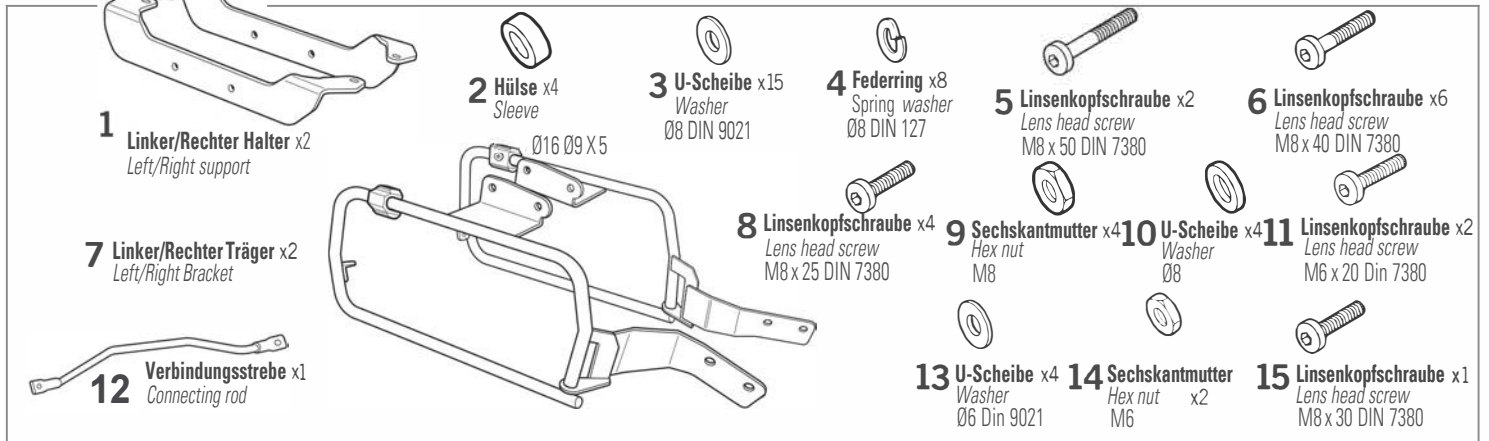

KOFFERTRÄGER X RACK

Luggage rack X rack / Porte-bagages X rack / Portaequipajes X rack / Portapacchi X rack

Art.Nr: 30181-002

WARNING!

(GB) Do not fully tighten the screws until it is ensured that the KIT is correctly attached and aligned.

(E) No apretar los tornillos del todo hasta asegurarse que el KIT está correctamente colocado y alineado.

(D) Ziehen Sie die Schrauben nicht ganz fest, bevor Sie sich nicht vergewissert haben, dass der Bausatz korrekt eingestellt und ausgerichtet ist.

(I) Non stringere del tutto le viti fin tanto non si è sicuri che il kit è collocato correttamente e allineato.

(F) Ne pas serrer les vis avant d'être sûr que le KIT soit correctement positionné et ajusté.

Für Montage mit X-Bag müssen Sie Nr. 15 und 3 verbauen.
 For assembly with the X-Bag, you must install No. 15 and 3.
 Pour l'assemblage avec le X-Bag, vous devez installer les numéros 15 et 3.