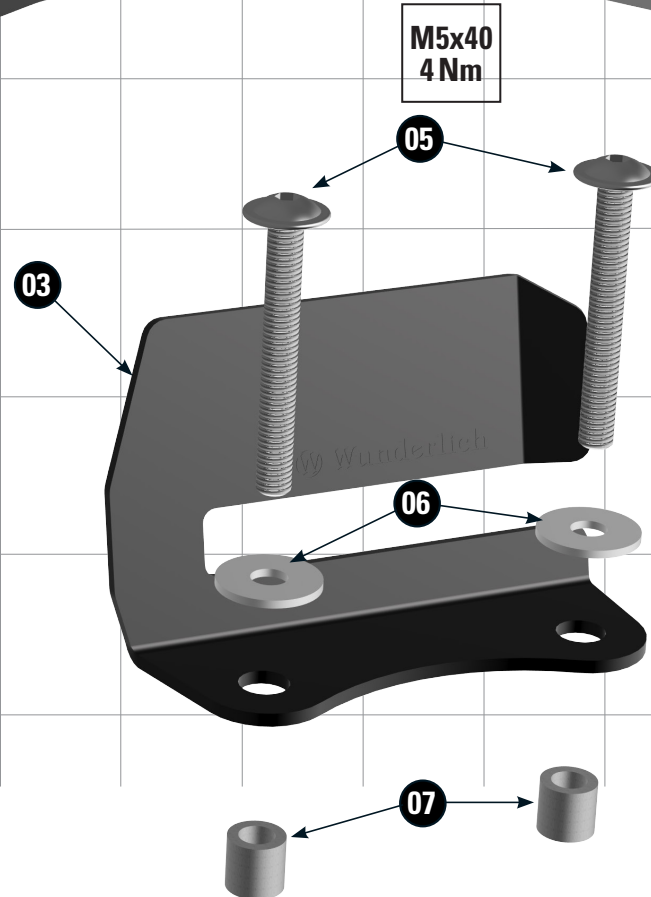

# BUSINESS TASCHE

*Business Bag | Cartera Business | Sacoche Business | Borsa Business*

Art.-Nr: 42010-300

**LEGENDE/Key/Légende**

-  **Anbau Tip**  
Fitting tip  
Astuce de montage
-  **Achtung**  
Attention  
Attention
-  **Vergrößerung**  
Magnification  
Grossissement
-  **Montagepaste**  
Fitting lubricant  
Lubrifiant de montage

-  **Schraube**  
Screw  
Vis
-  **Schraubensicherung**  
Thread locking fluid  
Freinfilets
- M**  
**Nm** **Drehmoment**  
Torque  
Couple de serrage

#	BEZEICHNUNG / DESCRIPTION	DE EN FR	Die Farben der Abbildungen dienen nur der Veranschaulichung. The colors are for illustrating purposes only. Les couleurs utilisées sont à titre indicatif seulement.	DIN	ISO	MENGE QUANTITY
1	Business Tasche/ Business Bag					1
2	Taschenhalter (oben) / upper bracket					1
3	Taschenhalter (unten) / lower bracket					1
4	Linsenflanschschraube / lens head screw M5x20			7381SA2	7381SA2	2
5	Linsenflanschschraube / lens head screw M5x40 4Nm			7381SA2	7381SA2	2
6	U-Scheibe / washer M5			9021SA2	7093	2
7	Hülse / sleeve (8 mm)					2
8	Hülse / sleeve (7 mm)					2
9	Moosgummi / foam rubber					10 cm