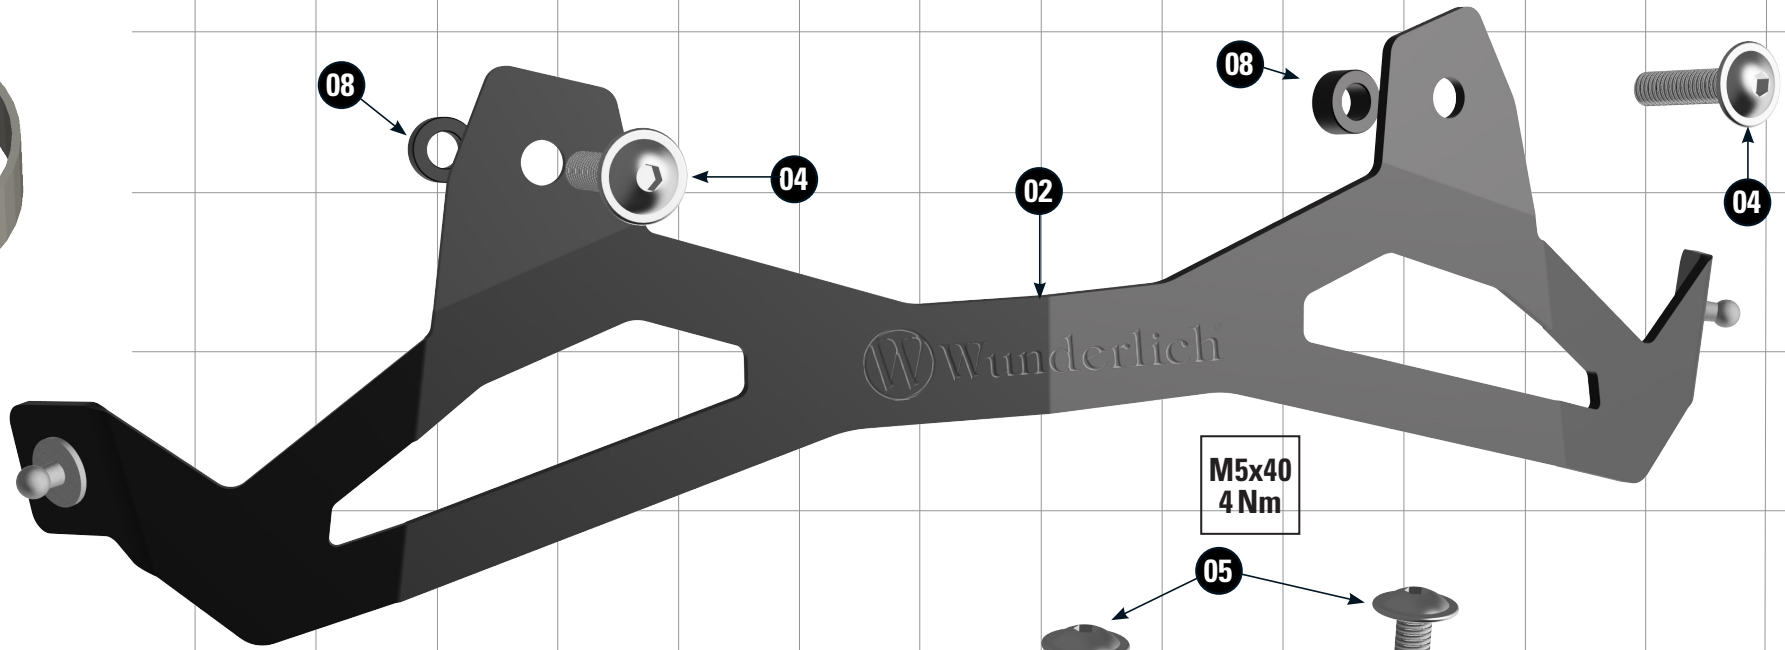

# BUSINESS TASCHE

*Business Bag | Cartera Business | Sacoche Business | Borsa Business*

Art.-Nr: 42010-300

**LEGENDE/Key/Légende**

-  **Anbau Tip**  
Fitting tip  
Astuce de montage
-  **Achtung**  
Attention  
Attention
-  **Vergrößerung**  
Magnification  
Grossissement
-  **Montagepaste**  
Fitting lubricant  
Lubrifiant de montage

-  **Schraube**  
Screw  
Vis
-  **Schraubensicherung**  
Thread locking fluid  
Freinfilets
- M**  
**Nm** **Drehmoment**  
Torque  
Couple de serrage

#	BEZEICHNUNG / DESCRIPTION	DE EN FR	Die Farben der Abbildungen dienen nur der Veranschaulichung. The colors are for illustrating purposes only. Les couleurs utilisées sont à titre indicatif seulement.	DIN	ISO	MENGE QUANTITY
1	Business Tasche/ Business Bag					1
2	Taschenhalter (oben) / upper bracket					1
3	Taschenhalter (unten) / lower bracket					1
4	Linsenflanschschraube / lens head screw M5x20			7381SA2	7381SA2	2
5	Linsenflanschschraube / lens head screw M5x40 4Nm			7381SA2	7381SA2	2
6	U-Scheibe / washer M5			9021SA2	7093	2
7	Hülse / sleeve (8 mm)					2
8	Hülse / sleeve (7 mm)					2
9	Moosgummi / foam rubber					10 cm