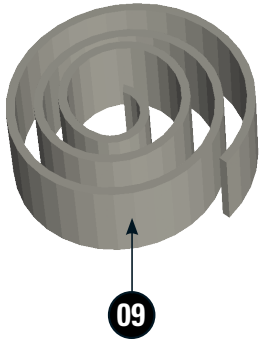

# BUSINESS TASCHE

*Business Bag | Cartera Business | Sacoche Business | Borsa Business*

Art.-Nr: 42010-300

**LEGENDE/Key/Légende**

-  **Anbau Tip**  
Fitting tip  
Astuce de montage
-  **Achtung**  
Attention  
Attention
-  **Vergrößerung**  
Magnification  
Grossissement
-  **Montagepaste**  
Fitting lubricant  
Lubrifiant de montage

-  **Schraube**  
Screw  
Vis
-  **Schraubensicherung**  
Thread locking fluid  
Freinfilets
- M**  
**Nm** **Drehmoment**  
Torque  
Couple de serrage

#	BEZEICHNUNG / DESCRIPTION	DE EN FR	Die Farben der Abbildungen dienen nur der Veranschaulichung. The colors are for illustrating purposes only. Les couleurs utilisées sont à titre indicatif seulement.	DIN	ISO	MENGE QUANTITY
1	Business Tasche/ Business Bag					1
2	Taschenhalter (oben) / upper bracket					1
3	Taschenhalter (unten) / lower bracket					1
4	Linsenflanschschraube / lens head screw M5x20			7381SA2	7381SA2	2
5	Linsenflanschschraube / lens head screw M5x40 4Nm			7381SA2	7381SA2	2
6	U-Scheibe / washer M5			9021SA2	7093	2
7	Hülse / sleeve (8 mm)					2
8	Hülse / sleeve (7 mm)					2
9	Moosgummi / foam rubber					10 cm