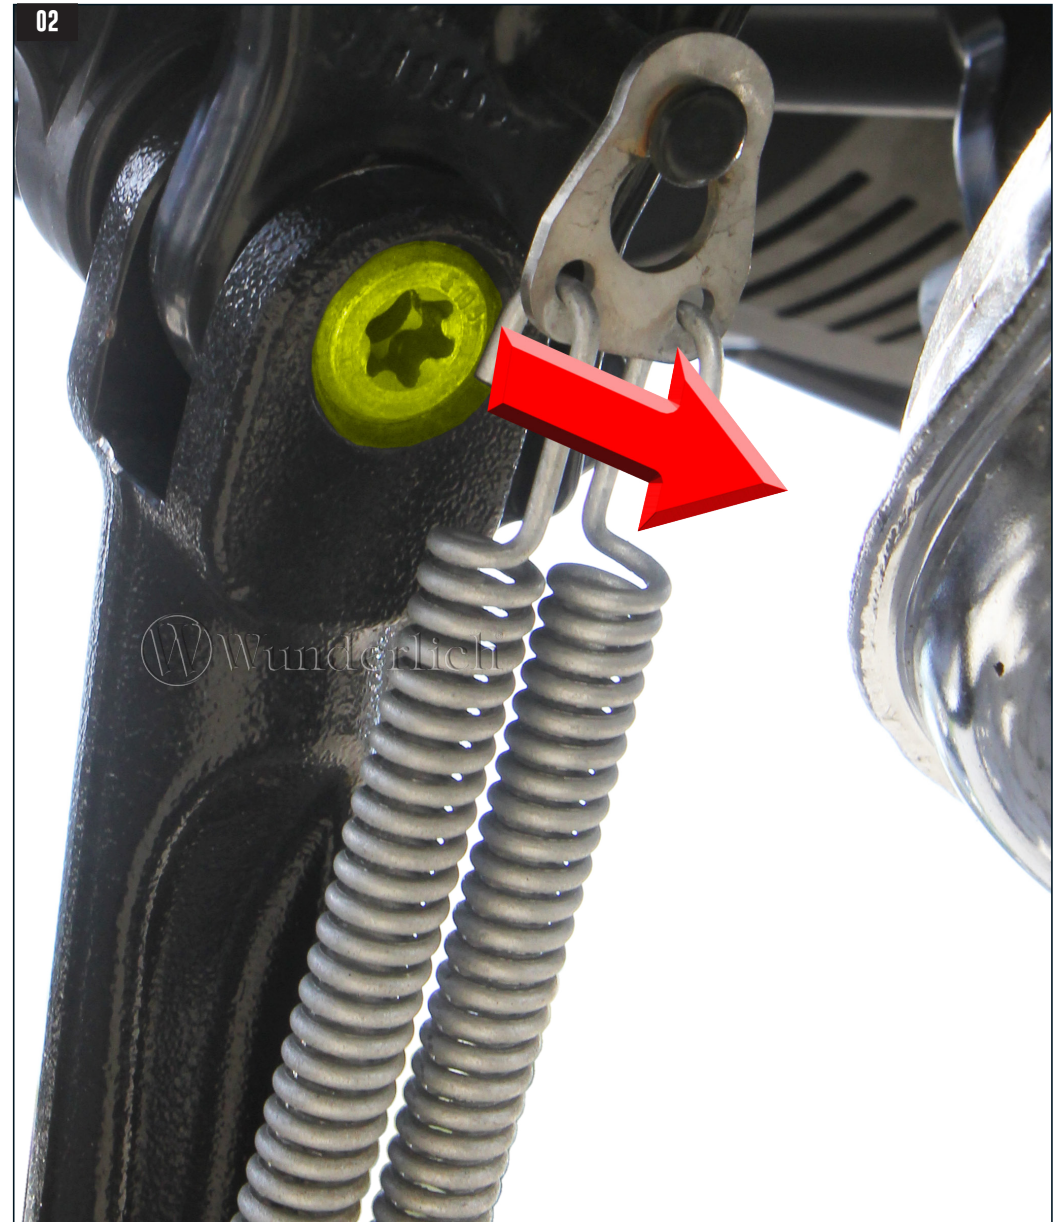

SEITENSTÄNDER VERLÄNGERT

Side Stand extension | Caballete lateral alargado | Béquille latérale prolongée | cavalletto laterale allungato

Art.-Nr: 33303-002

LEGENDE / KEY

Anbau Tipp
Fitting tip

Schraube
Screw

Achtung
Attention

Schraubensicherung
Thread locking fluid

Vergrößerung
Magnification

M10x14
15 Nm
Drehmoment
Torque

Fahrzeug aufbocken. Seitenständer einklappen und die Federn entfernen. Danach den Seitenständer demontieren.
Jack up the vehicle. Retracting the side stand and remove the springs. Then dismantle the side stand.

 Federn vorab einhängen, danach den Seitenständer mit etwas Druck positionieren und montieren.
Hook the springs in advance, then position and mount the side stand with a little pressure.