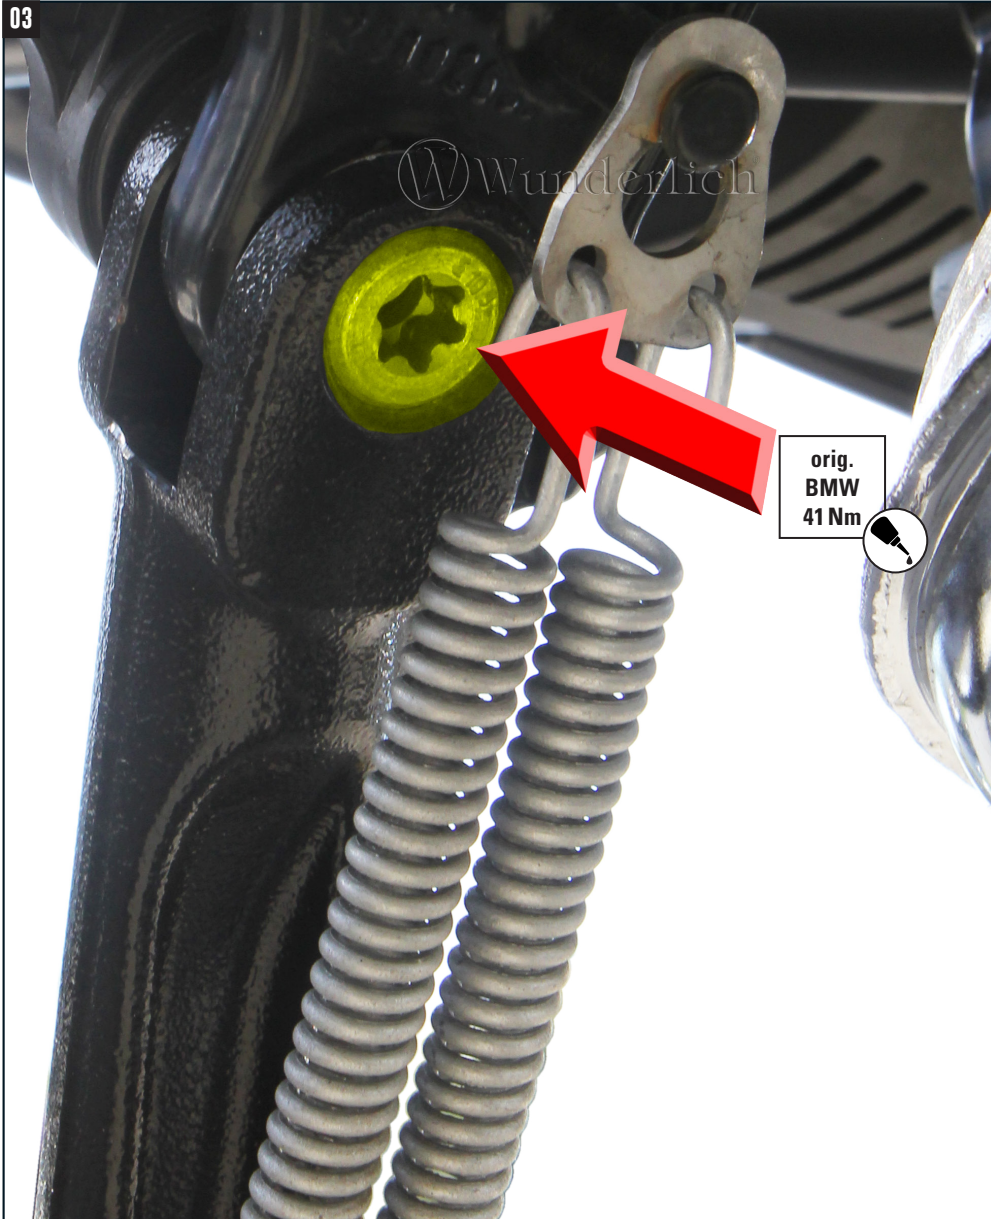

SEITENSTÄNDER VERLÄNGERT

Side Stand extension | Caballete lateral alargado | Béquille latérale prolongée | cavalletto laterale allungato

Art.-Nr: 33303-002

LEGENDE / KEY

Anbau Tipp
Fitting tip

Schraube
Screw

Achtung
Attention

Schraubensicherung
Thread locking fluid

Vergrößerung
Magnification

M10x14
15 Nm
Drehmoment
Torque

Fahrzeug aufbocken. Seitenständer einklappen und die Federn entfernen. Danach den Seitenständer demontieren.
Jack up the vehicle. Retracting the side stand and remove the springs. Then dismantle the side stand.

 Federn vorab einhängen, danach den Seitenständer mit etwas Druck positionieren und montieren.
Hook the springs in advance, then position and mount the side stand with a little pressure.