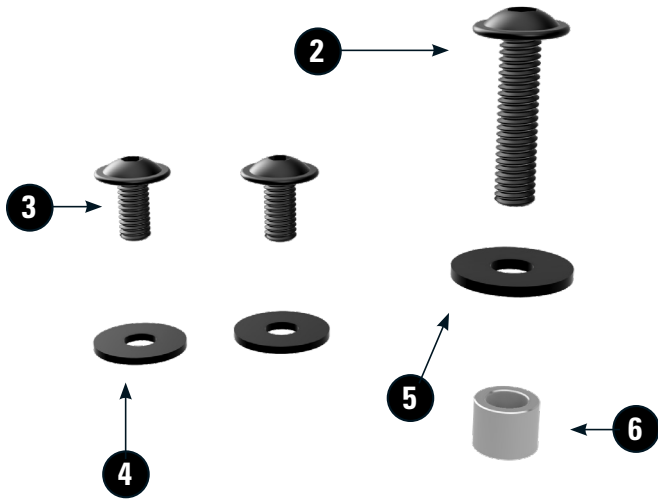

BEIFAHRERSITZBANK

Passenger seat | Banquette du passager | Sedile del passeggero | Asiento del pasajero

Art.-Nr: 18300-102/202

#	BEZEICHNUNG / DESCRIPTION	DE EN	FR	DIN	ISO	MENGE QUANTITY
1	Beifahrersitzbank / passenger seat					1
2	Linsenflanschschaube / lens head screw M6x25			7381SA2	7381SA2	1
3	Linsenflanschschaube / lens head screw M5x10			7381SA2	7381SA2	2
4	U-Scheibe / washer M5			9021SA2	7093	2
5	U-Scheibe / washer M6			9021SA2	7093	1
6	Hülse / sleeve					1
					D=11mm d=6.5mm l=8mm	

Die Farben der Abbildungen dienen nur der Veranschaulichung.
The colors are for illustrating purposes only.
Les couleurs utilisées sont à titre indicatif seulement.

LEGENDE/KEY/FILE LÉGENDE

-  **Anbau Tipp**
Fitting tip
Astuce de montage
-  **Achtung**
Attention
Attention
-  **Vergrößerung**
Magnification
Grossissement
-  **Montagepaste**
Fitting lubricant
Lubrifiant de montage

-  **Schraube**
Screw
Vis
-  **Schraubensicherung**
Thread locking fluid
Freinfilets
-  **Drehmoment**
Torque
Torque
-  **Reiniger**
Cleaner
Nettoyant

05

06