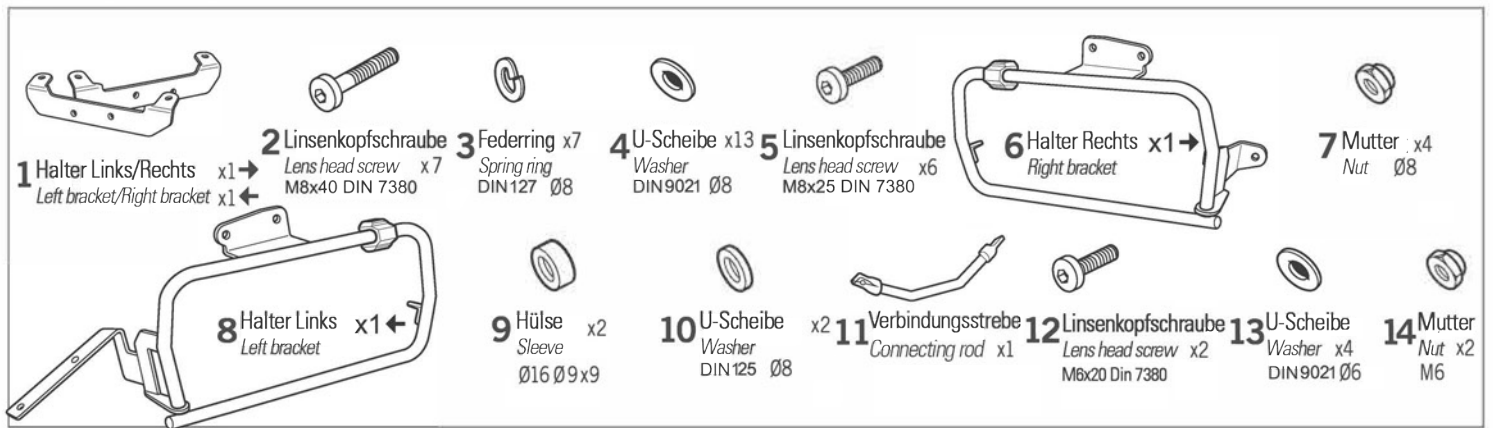

KOFFERTRÄGER X RACK

Luggage rack X rack / Porte-bagages X rack / Portaequipajes X rack / Portapacchi X rack

Art.Nr: 30174-000

WARNING!

GB Do not fully tighten the screws until it is ensured that the KIT is correctly attached and aligned.

E No apretar los tornillos del todo hasta asegurarse que el KIT está correctamente colocado y alineado.

D Ziehen Sie die Schrauben nicht ganz fest, bevor Sie sich nicht vergewissert haben, dass der Bausatz korrekt eingestellt und ausgerichtet ist.

I Non stringere del tutto le viti fin tanto non si è sicuri che il kit è collocato correttamente e allineato.

F Ne pas serrer les vis avant d'être sûr que le KIT soit correctement positionné et ajusté.