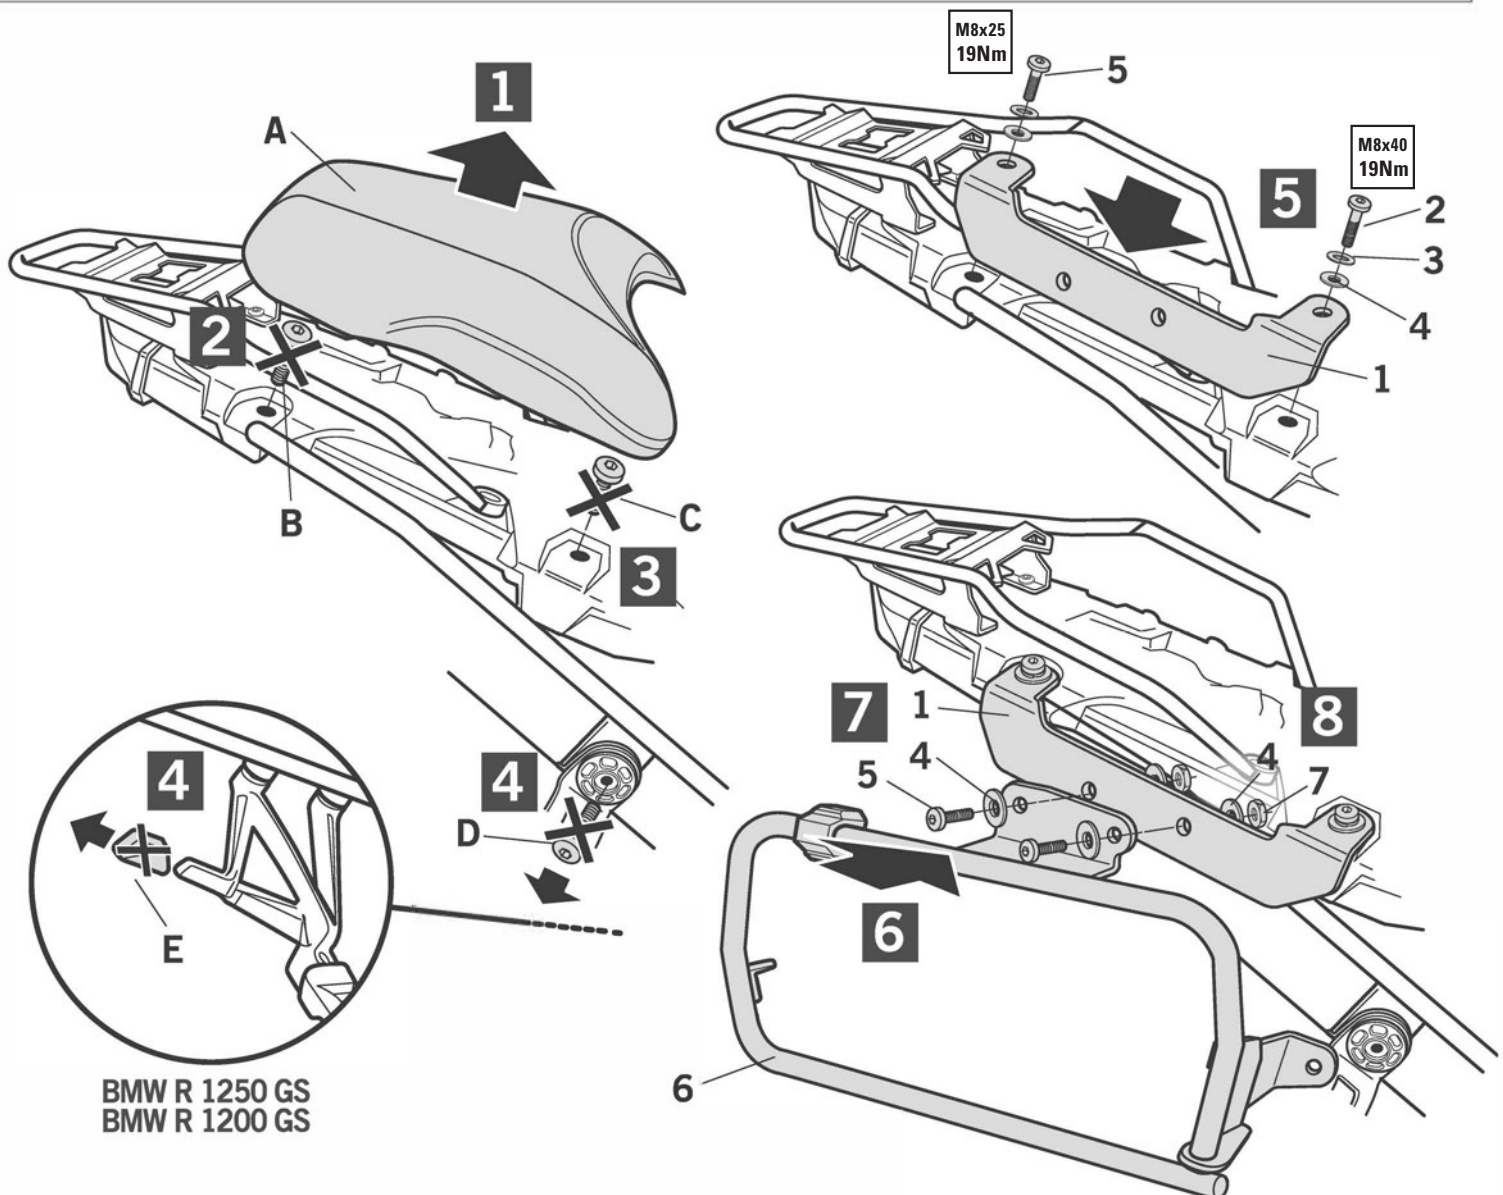

BMW R 1250 GS
BMW R 1200 GS