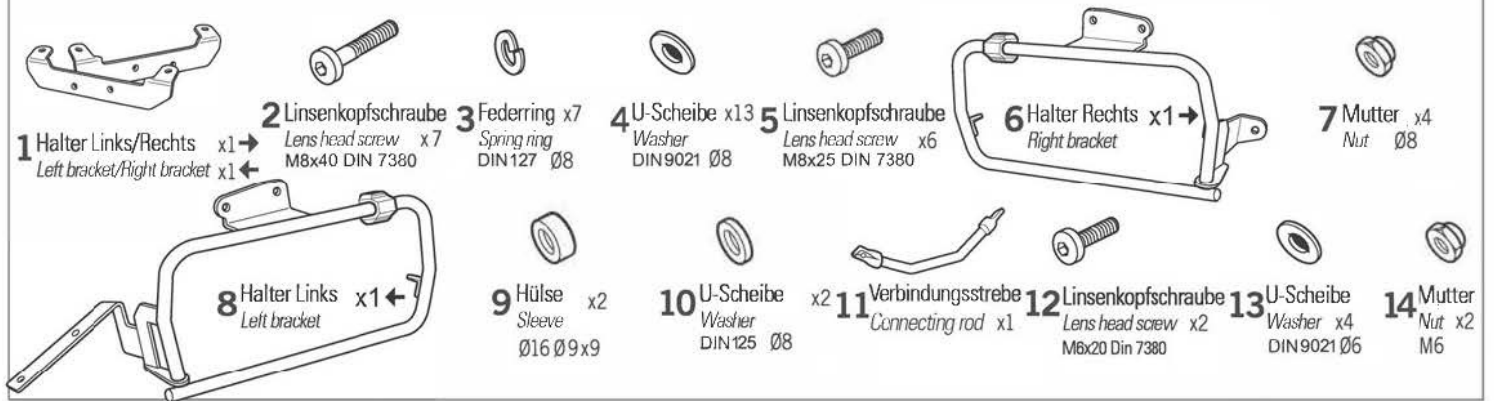

# KOFFERTRÄGER X RACK

Luggage rack X rack / Porte-bagages X rack / Portaequipajes X rack / Portapacchi X rack

Art.Nr: 30174-000

## WARNING! ⚠

**GB** Do not fully tighten the screws until it is ensured that the KIT is correctly attached and aligned.

**E** No apretar los tornillos del todo hasta asegurarse que el KIT está correctamente colocado y alineado.

**D** Ziehen Sie die Schrauben nicht ganz fest, bevor Sie sich nicht vergewissert haben, dass der Bausatz korrekt eingestellt und ausgerichtet ist.

**I** Non stringere del tutto le viti fin tanto non si è sicuri che il kit è collocato correttamente e allineato.