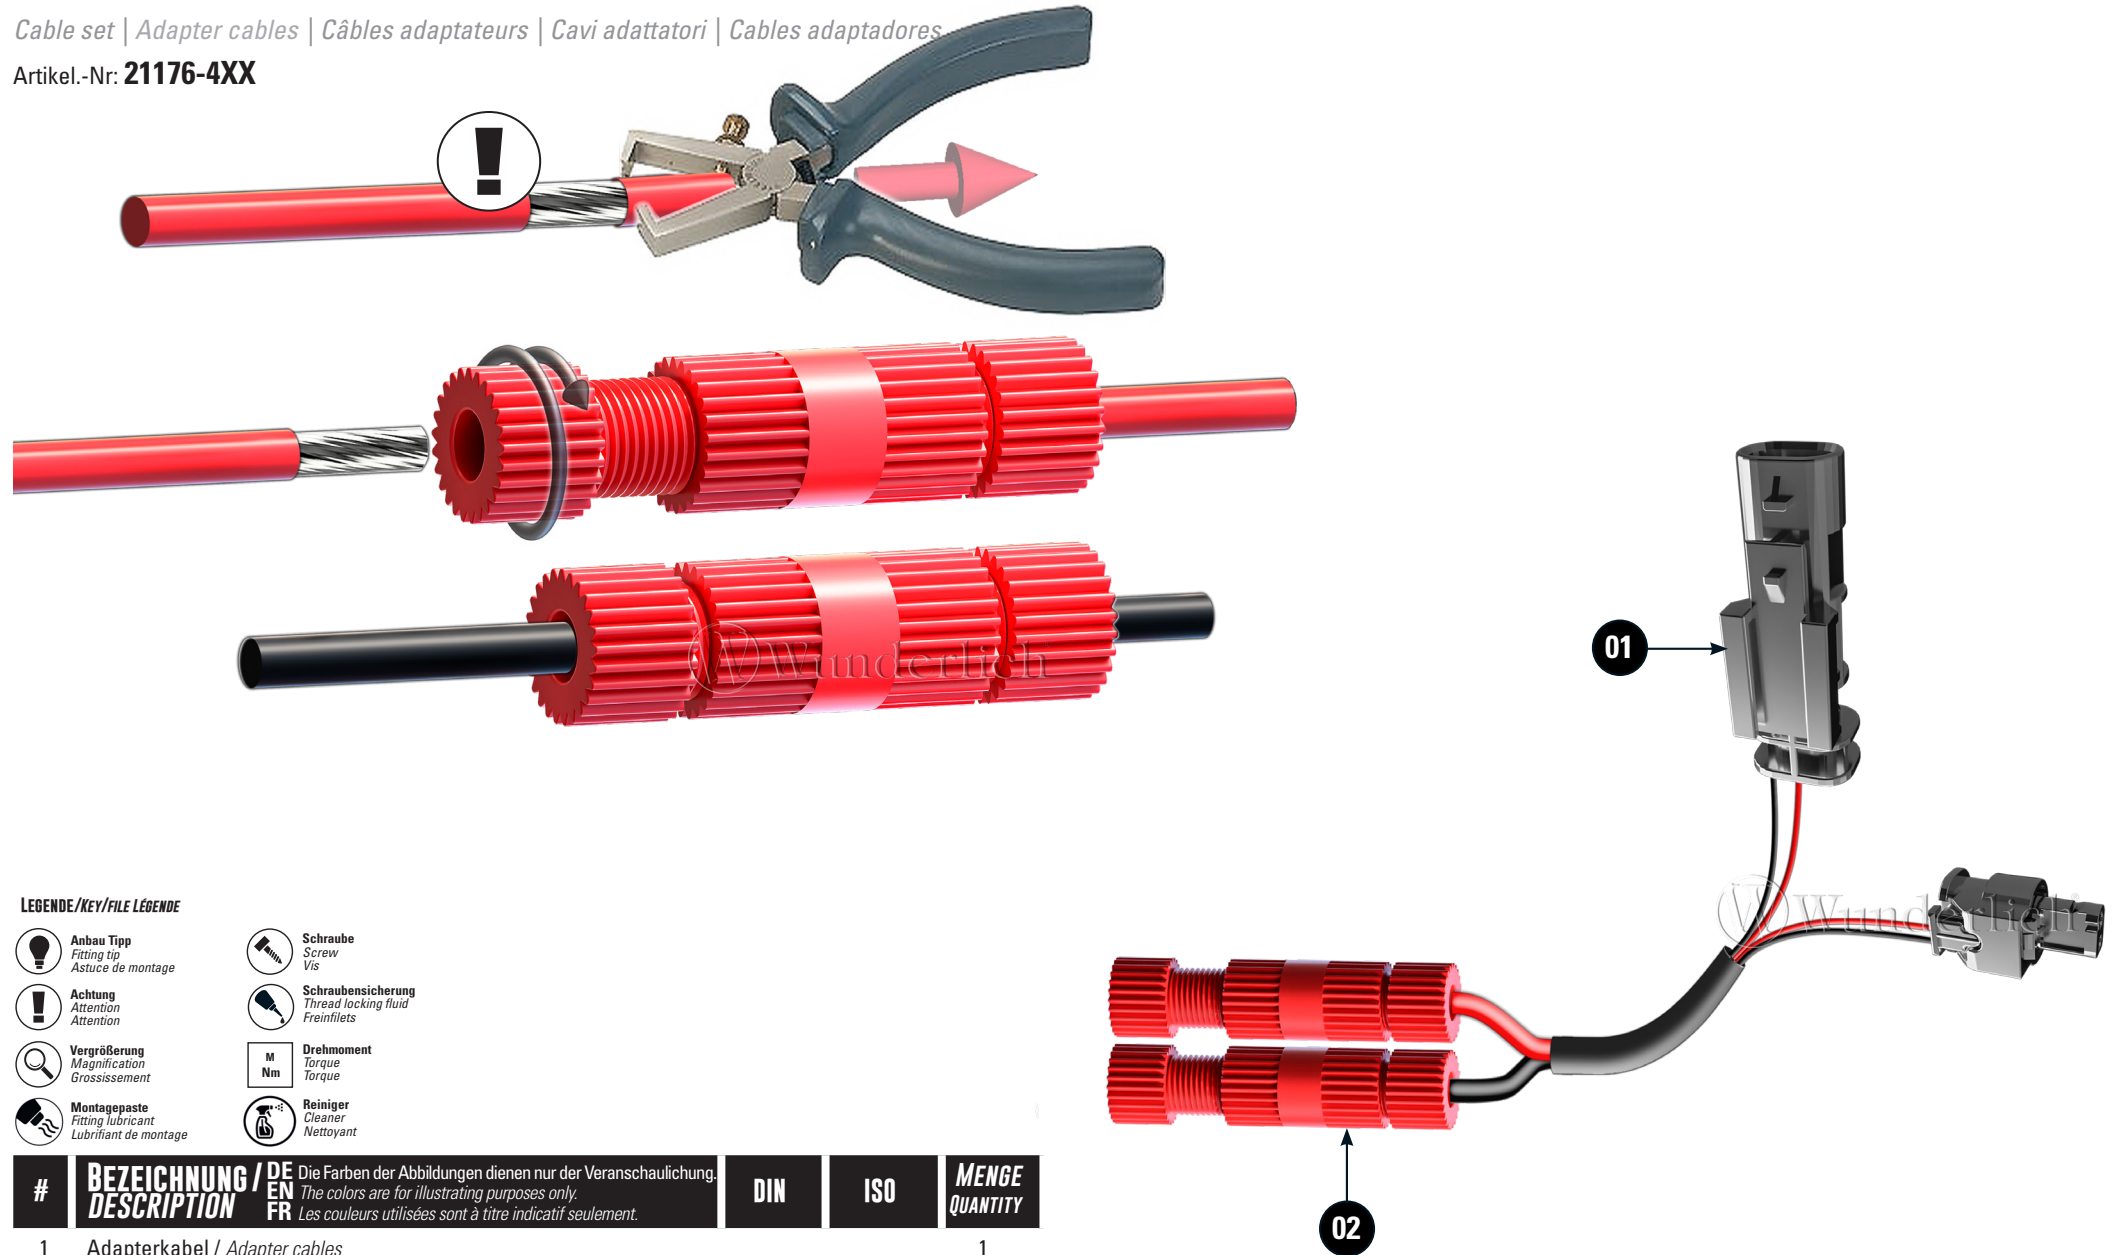

ADAPTERKABEL

Cable set | Adapter cables | Câbles adaptateurs | Cavi adattatori | Cables adaptadores

Artikel.-Nr: 21176-4XX

LEGENDE/KEY/FILE LÉGENDE

-  **Anbau Tipp**
Fitting tip
Astuce de montage
-  **Achtung**
Attention
Attention
-  **Vergrößerung**
Magnification
Grossissement
-  **Montagepaste**
Fitting lubricant
Lubrifiant de montage
-  **Schraube**
Screw
Vis
-  **Schraubensicherung**
Thread locking fluid
Freinilets
-  **Drehmoment**
Torque
Torque
-  **Reiniger**
Cleaner
Nettoyant

#	BEZEICHNUNG / DESCRIPTION DE / EN / FR	DIN	ISO	MENGE QUANTITY
1	Adapterkabel / Adapter cables			1
2	Kabel Verbinder / Cable connector			2

Die Farben der Abbildungen dienen nur der Veranschaulichung.
The colors are for illustrating purposes only.
Les couleurs utilisées sont à titre indicatif seulement.

BORDSTECKDOSE
On-board socket
Prise embarquée

ORIGINAL STECKER
Original plugs
Bouchons d'origine

BORDSTECKDOSE
On-board socket
Prise embarquée

ORIGINAL STECKER
Original plugs
Bouchons d'origine

Wunderlich

Plus
positive
+

Minus
negative
-

12V LADEKABEL
12V Charger cable
12V Câble de chargeur