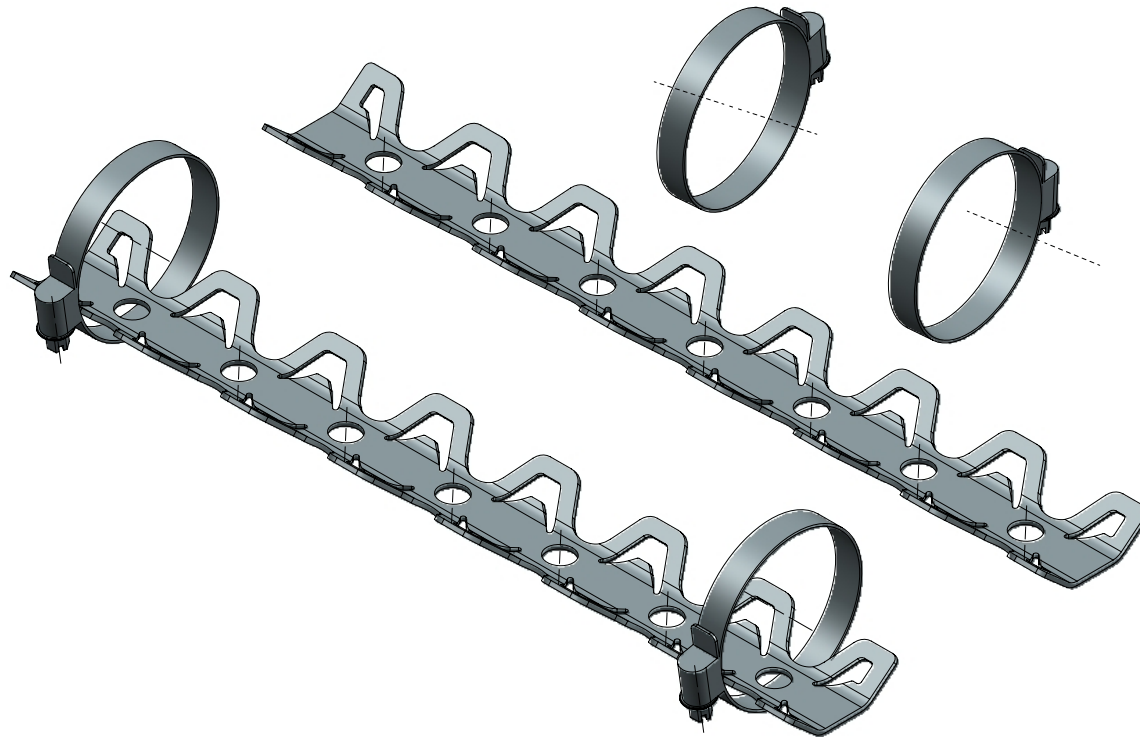

Krümmerchutz

Manifold Protection

Protezione Collettore

Protection Collecteur

Protección del Colector

Art.Nr.: 26900-101

INFO

Krümmerchutz an Krümmerrohr anpassen und mit Schellen fixieren.

Adjust manifold protector on manifold and then tighten it in place with clamps