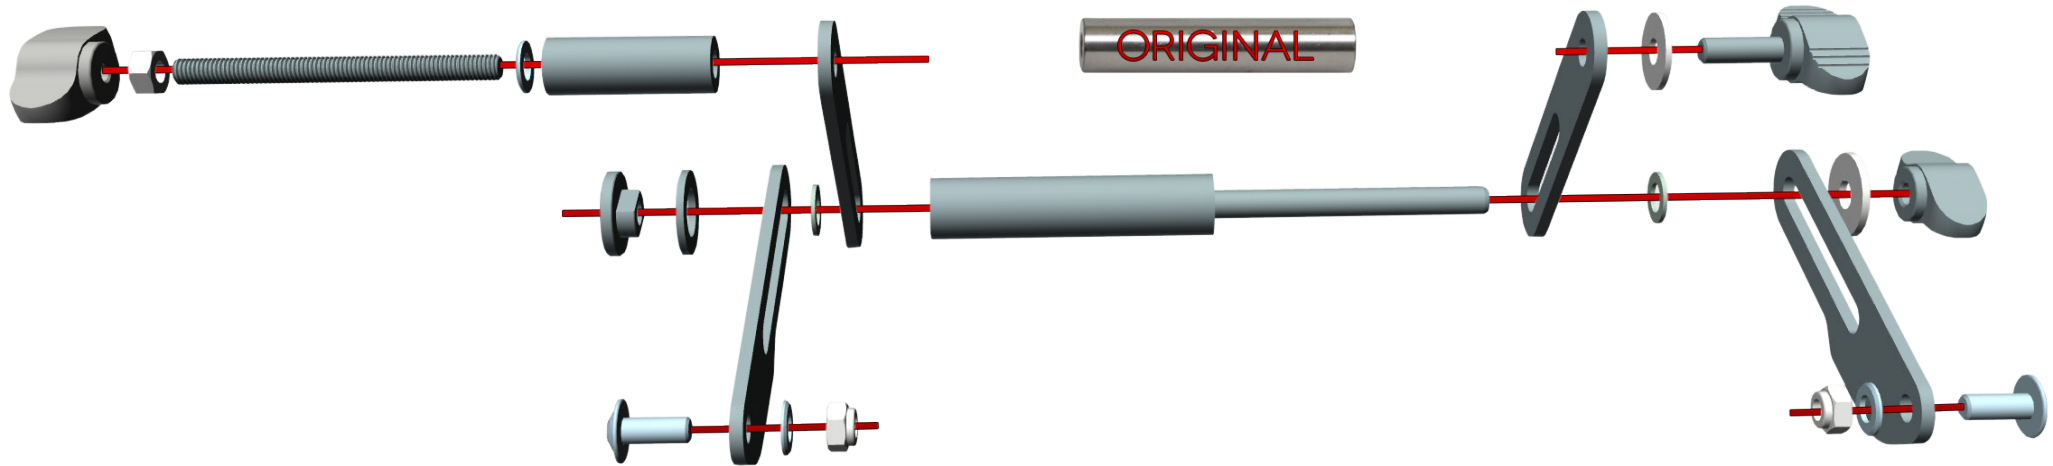

Navihalterung

Navi mount adjustable

Navi staffa regolabile

Support Navi réglable

Navi soporte ajustable

Art.Nr.: 21171

Die O-Ringe dienen nur der Transportsicherung.

*The O-rings are only used for transport safety.*