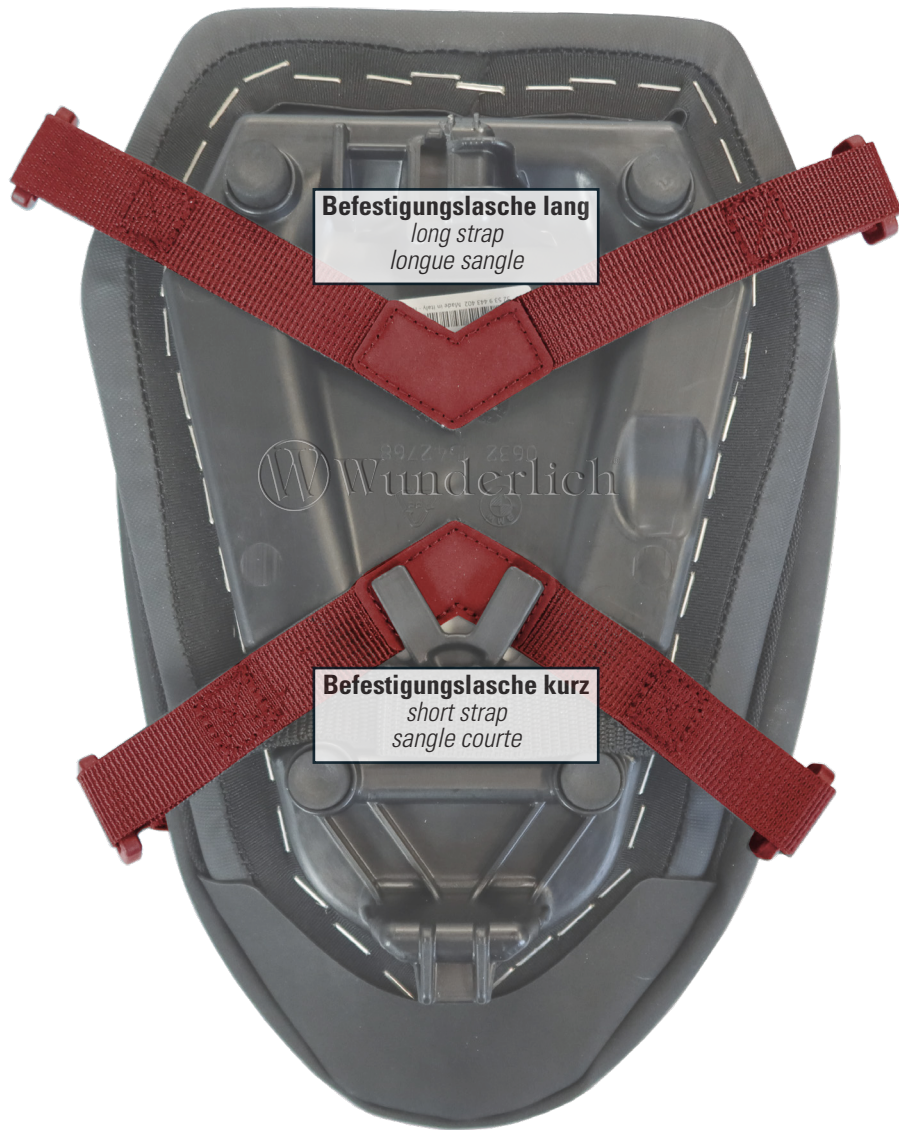

HECKTASCHE

Saddle bag | Bolsa para colin | Saccoche arrièrè | Borsa posteriore

Art.-Nr: 36645-000

01

02

03