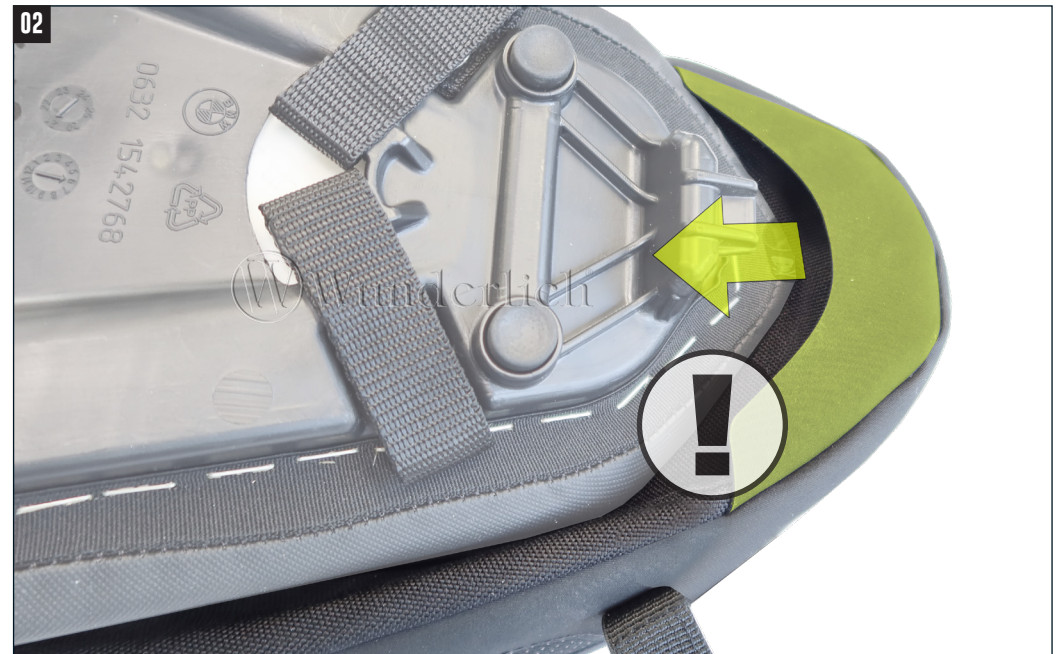

HECKTASCHE

Saddle bag | Bolsa para colin | Saccoche arrièrè | Borsa posteriore

Art.-Nr: 36645-000

01

02

03