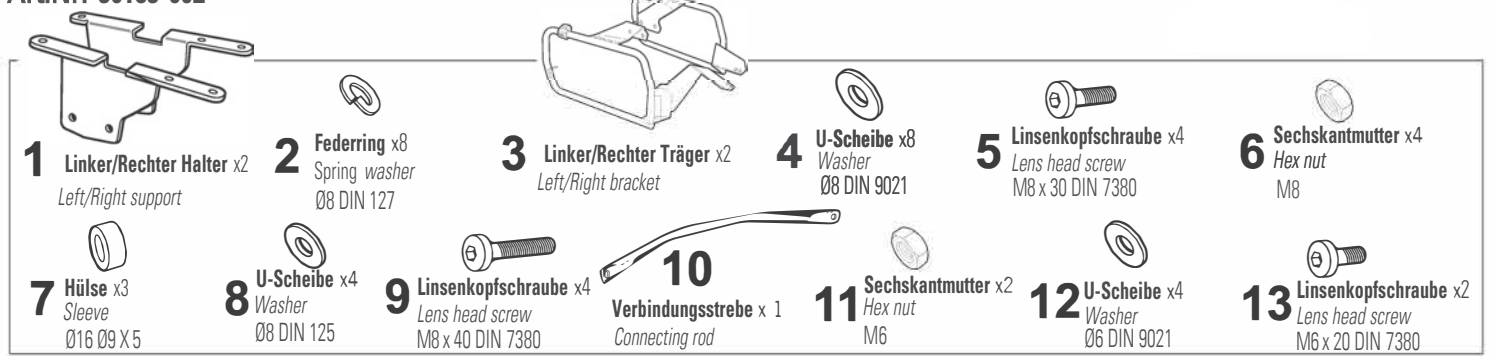

# KOFFERTRÄGER X RACK

Luggage rack X rack / Porte-bagages X rack / Portaequipajes X rack / Portapacchi X rack

Art.Nr: 30183-002

## WARNING! ⚠

**GB** Do not fully tighten the screws until it is ensured that the KIT is correctly attached and aligned.

**E** No apretar los tornillos del todo hasta asegurarse que el KIT está correctamente colocado y alineado.