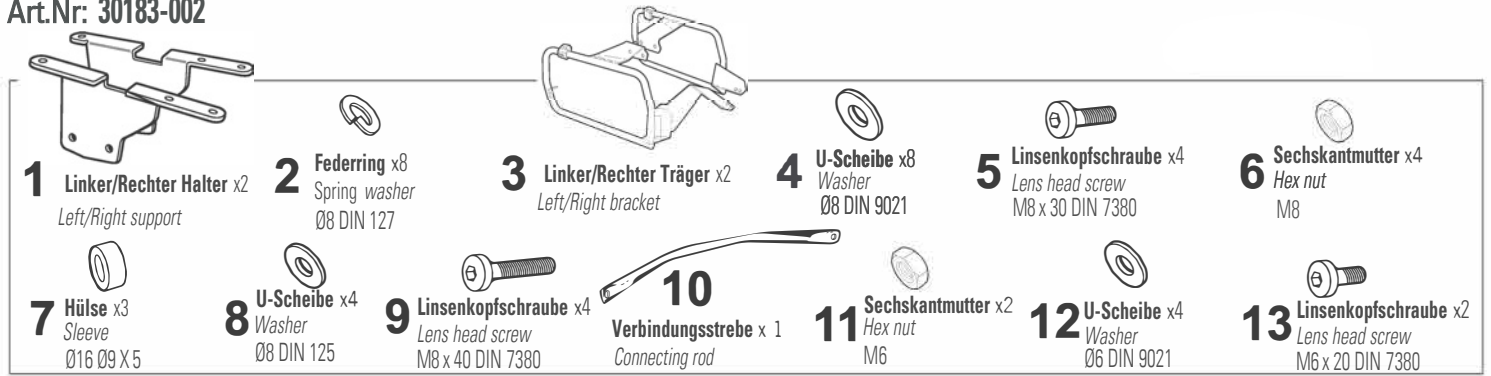

KOFFERTRÄGER X RACK

Luggage rack X rack / Porte-bagages X rack / Portaequipajes X rack / Portapacchi X rack

Art.Nr: 30183-002

WARNING! ⚠

GB Do not fully tighten the screws until it is ensured that the KIT is correctly attached and aligned.

E No apretar los tornillos del todo hasta asegurarse que el KIT está correctamente colocado y alineado.

D Ziehen Sie die Schrauben nicht ganz fest, bevor Sie sich nicht vergewissert haben, dass der Bausatz korrekt eingestellt und ausgerichtet ist.