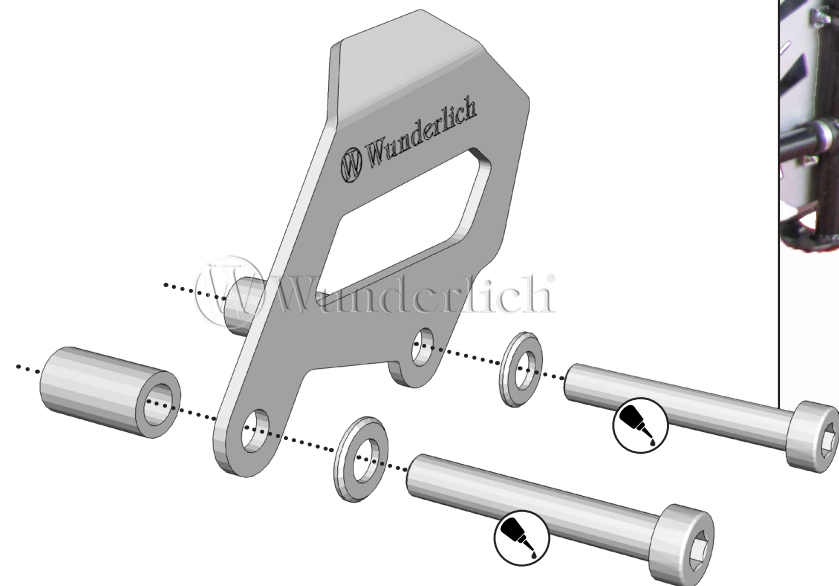

Wunderlich®
complete your BMW.

Bremszangenabdeckung // 41990-10x

Brake caliper cover // Copertura pinza del freno // Cubierta de la pinza de freno // Protection des étriers de frein

Zur Durchführung der Montage ist sach- und fachkundiges Wissen unabdingbar, ggf. sind auch spezielle Werkzeuge notwendig. Im Zweifel sollte die Montage von einer Fachwerkstatt durchgeführt werden.
Specialist and expert knowledge is indispensable to carry out the assembly, special tools may also be required. If in doubt, the installation should be carried out by a specialist workshop.
Des connaissances techniques et spécialisées sont essentielles pour effectuer le montage, des outils spéciaux sont également nécessaires. En cas de doute, le montage doit être effectué par un atelier spécialisé.

LEGENDE/KEY/FILE LÉGENDE

-  **Anbau Tipp**
Fitting tip
Astuce de montage
-  **Achtung**
Attention
Attention
-  **Vergrößerung**
Magnification
Grossissement
-  **Montagepaste**
Fitting lubricant
Lubrifiant de montage
-  **Schraube**
Screw
Vis
-  **Schraubensicherung**
Thread locking fluid
Freinilets
-  **Drehmoment**
Torque
Torque
-  **Reiniger**
Cleaner
Nettoyant

24 Nm
Drehmoment
Torque

8 Nm
Drehmoment
Torque