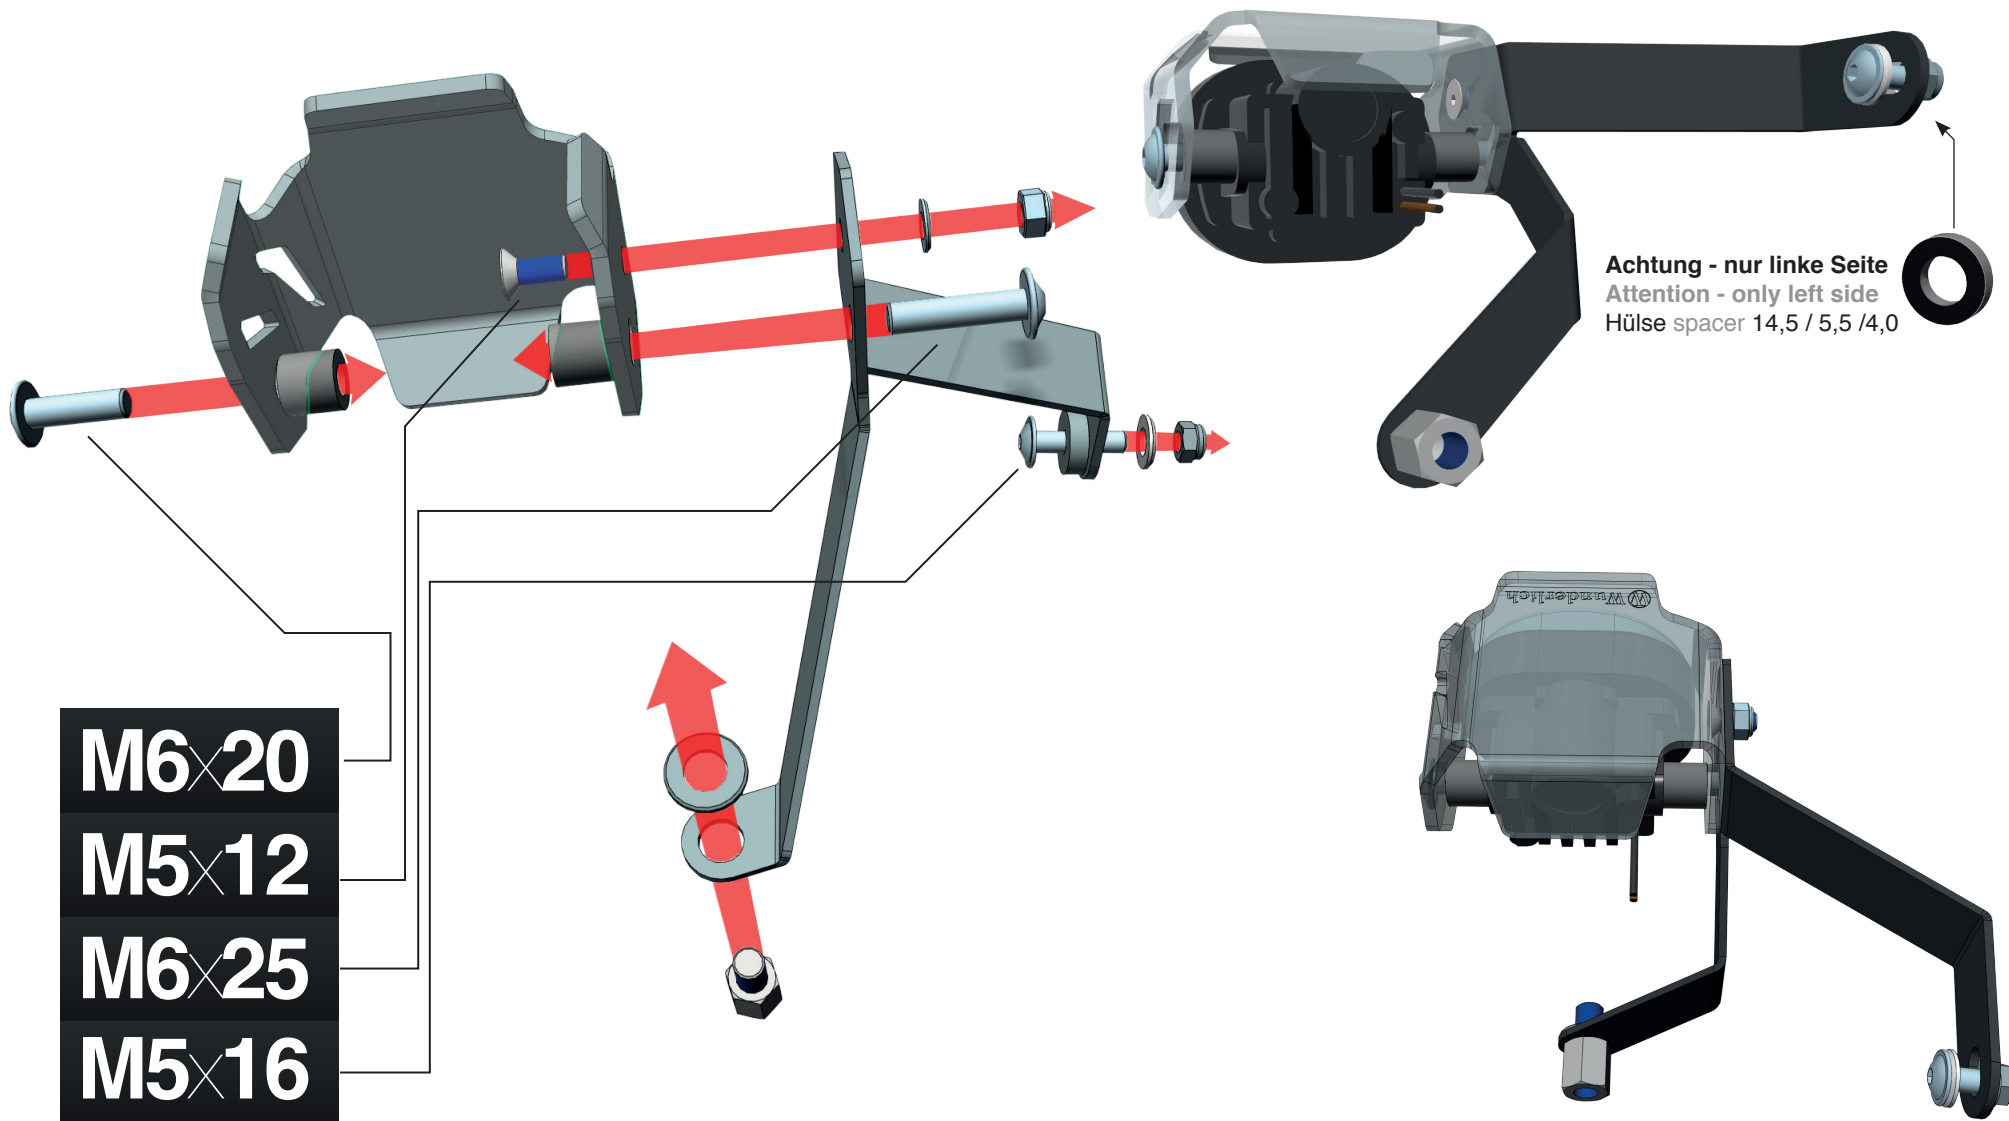

Zusatzscheinwerfer

Auxiliary lights

Luci ausiliarie

Lumières auxiliaires

Luces auxiliares

Art.Nr.: 30476

Gegebenenfalls muss der Tank zum Verlegen des Kabelbaums gelöst werden. If necessary, the tank must be loosened to install the wiring harness.