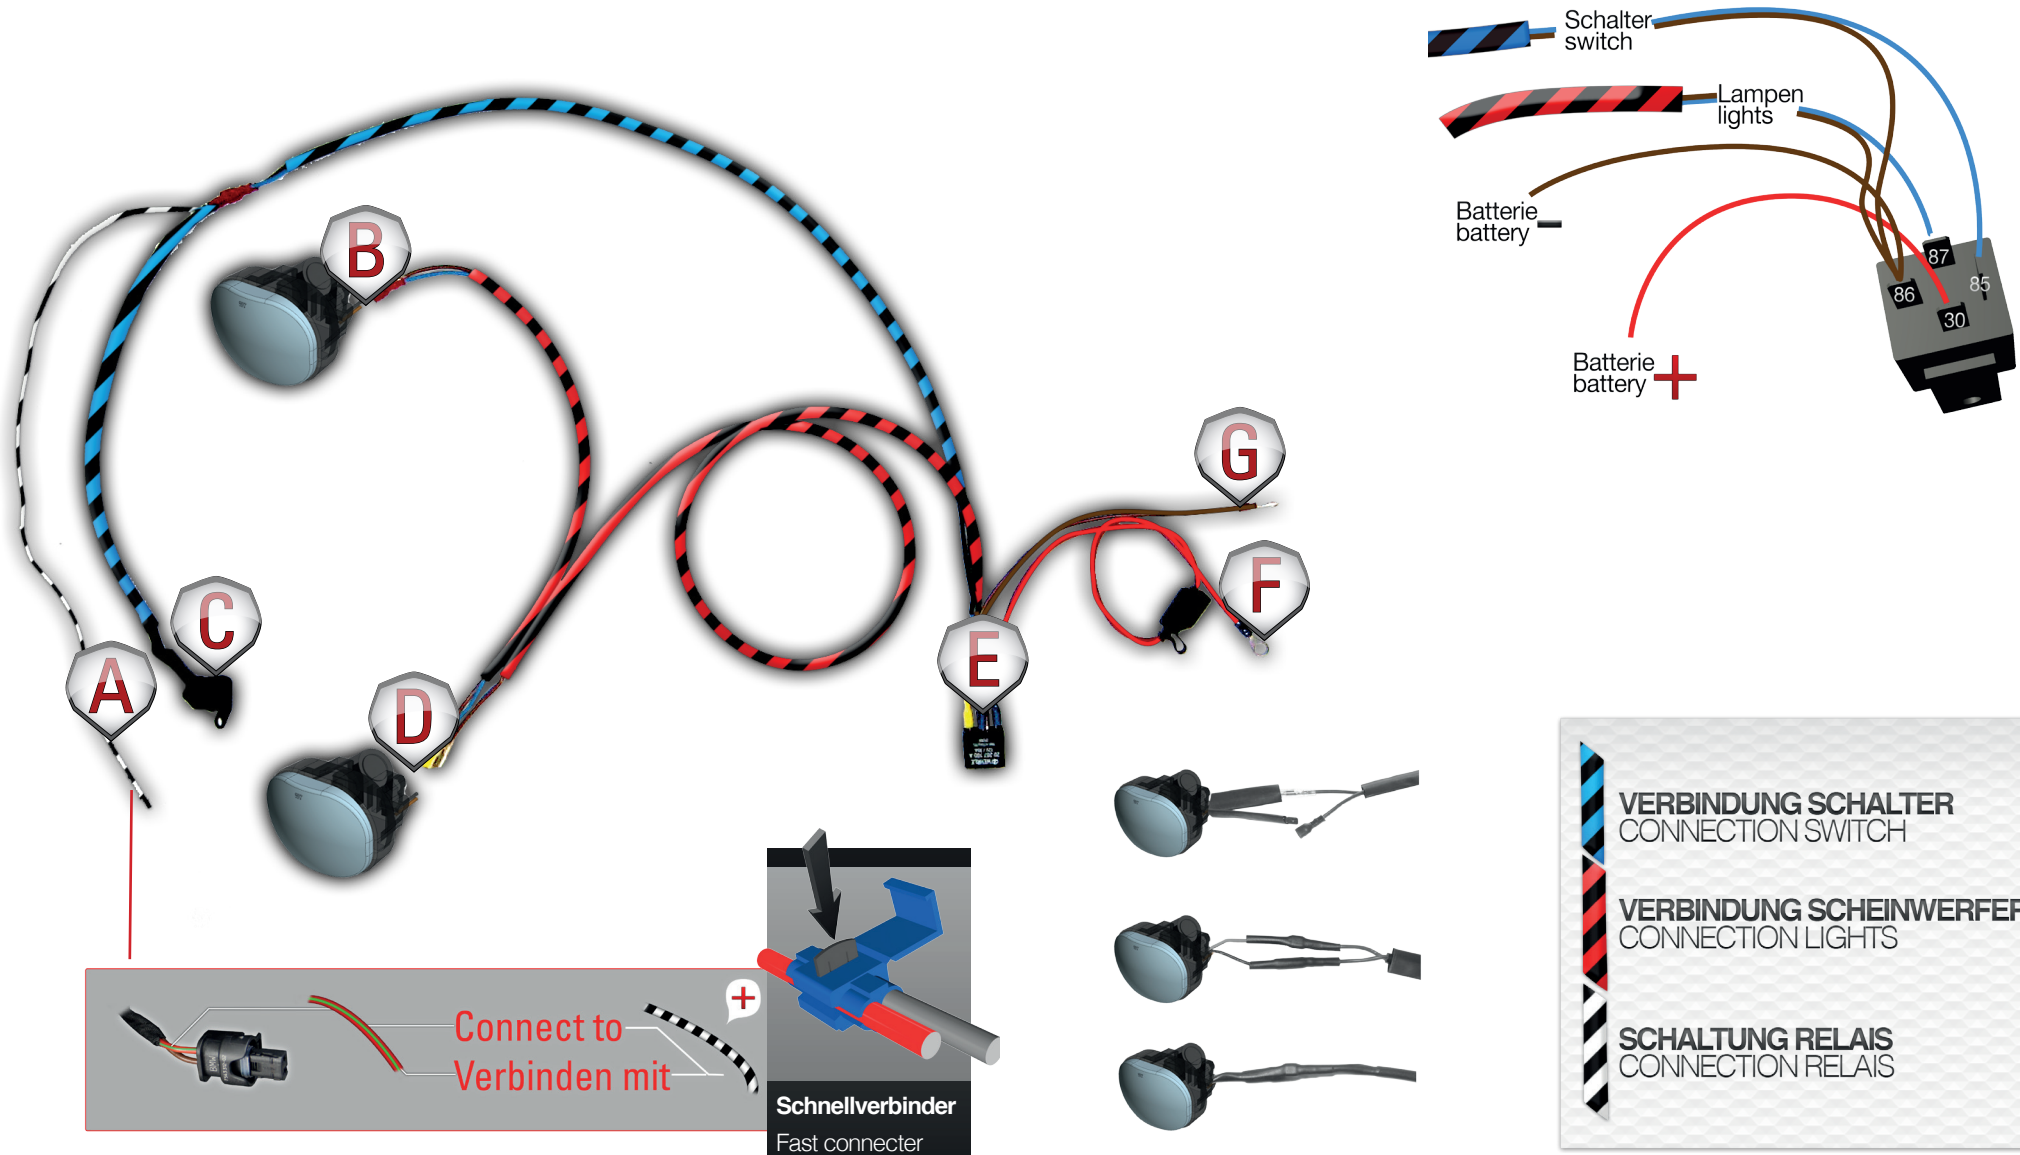

Zusatzscheinwerfer

Auxiliary lights

Luci ausiliarie

Lumières auxiliaires

Luces auxiliares

Art.Nr.: 30476

Gegebenenfalls muss der Tank zum Verlegen des Kabelbaums gelöst werden. If necessary, the tank must be loosened to install the wiring harness.