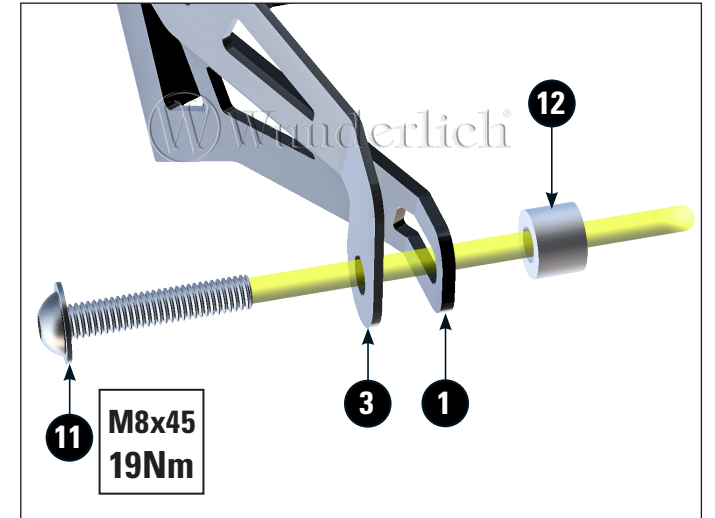

NAVIHALTERUNG

Navigation bracket | Soporte para GPS | Support pour système de navigation | Supporto per navigatore

Art.-Nr: **21096-2XX**

#	Bauteil component composant	DE Die Farben der Abbildungen dienen nur der Veranschaulichung. EN The colors are for illustrating purposes only. FR Les couleurs utilisées sont à titre indicatif seulement.	DIN	ISO	Menge quantity quantité
1	Grundhalter / base bracket				1
2	Zusatzhalter rechts / additional bracket right side				1
3	Zusatzhalter links / additional bracket left side				1
4	Halter orig. Navi / bracket orig. navigation system				1
5	Halter Universal / universal bracket				1
6	Linsenflanschschaube / lens head screw M5x18		7381SA2	7381SA2	2
7	U-Scheibe / washer M5		9021SA2	7093	2
8	Linsenflanschschaube / lens head screw M5x10		7381SA2	7381SA2	2
9	Einlegemutter / insert nut				2
10	Linsenflanschschaube / lens head screw M5x25		7381SA2	7381SA2	4
11	Linsenflanschschaube / lens head screw M8x45		7381SA2	7381SA2	2
12	Hülse / Sleeve 11,5mm				2

LEGENDE/Key/file Légende

- Anbau Tipp**
Fitting tip
Astuce de montage
- Achtung**
Attention
Attention
- Vergrößerung**
Magnification
Grossissement
- Montagepaste**
Fitting lubricant
Lubrifiant de montage
- Schraube**
Screw
Vis
- Schraubensicherung**
Thread locking fluid
Freinfillets
- Drehmoment**
Torque
Torque
- Reiniger**
Cleaner
Nettoyant