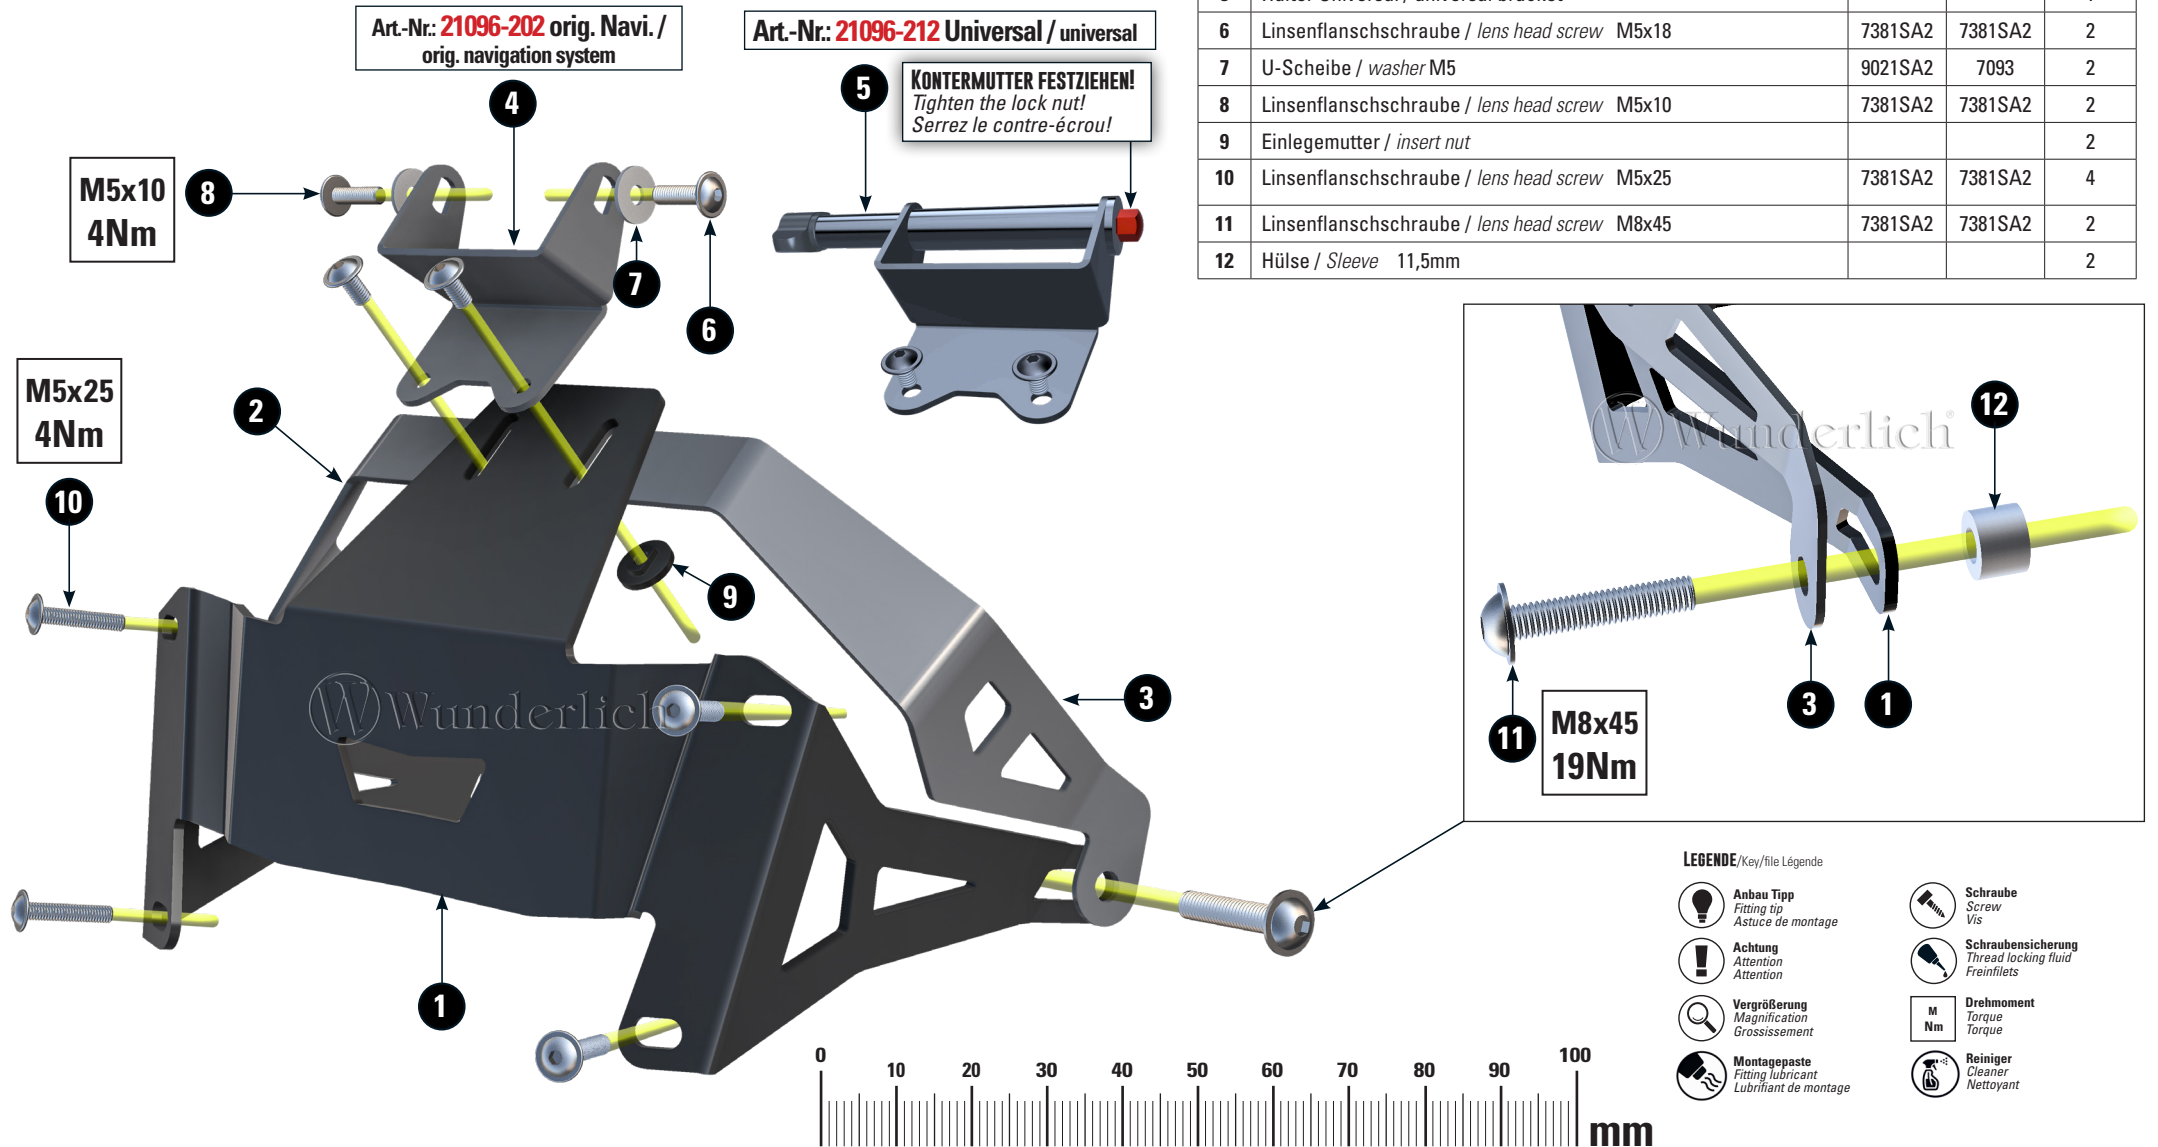

NAVIHALTERUNG

Navigation bracket | Soporte para GPS | Support pour système de navigation | Supporto per navigatore

Art.-Nr: **21096-2XX**

#	Bauteil component composant	DE Die Farben der Abbildungen dienen nur der Veranschaulichung. EN The colors are for illustrating purposes only. FR Les couleurs utilisées sont à titre indicatif seulement.	DIN	ISO	Menge quantity quantité
1	Grundhalter / base bracket				1
2	Zusatzhalter rechts / additional bracket right side				1
3	Zusatzhalter links / additional bracket left side				1
4	Halter orig. Navi / bracket orig. navigation system				1
5	Halter Universal / universal bracket				1
6	Linsenflanschschaube / lens head screw M5x18		7381SA2	7381SA2	2
7	U-Scheibe / washer M5		9021SA2	7093	2
8	Linsenflanschschaube / lens head screw M5x10		7381SA2	7381SA2	2
9	Einlegemutter / insert nut				2
10	Linsenflanschschaube / lens head screw M5x25		7381SA2	7381SA2	4
11	Linsenflanschschaube / lens head screw M8x45		7381SA2	7381SA2	2
12	Hülse / Sleeve 11,5mm				2

LEGENDE/Key/file Légende

- Anbau Tipp**
Fitting tip
Astuce de montage
- Achtung**
Attention
Attention
- Vergrößerung**
Magnification
Grossissement
- Montagepaste**
Fitting lubricant
Lubrifiant de montage
- Schraube**
Screw
Vis
- Schraubensicherung**
Thread locking fluid
Freinfillets
- Drehmoment**
Torque
Torque
- Reiniger**
Cleaner
Nettoyant

1

2

3

4