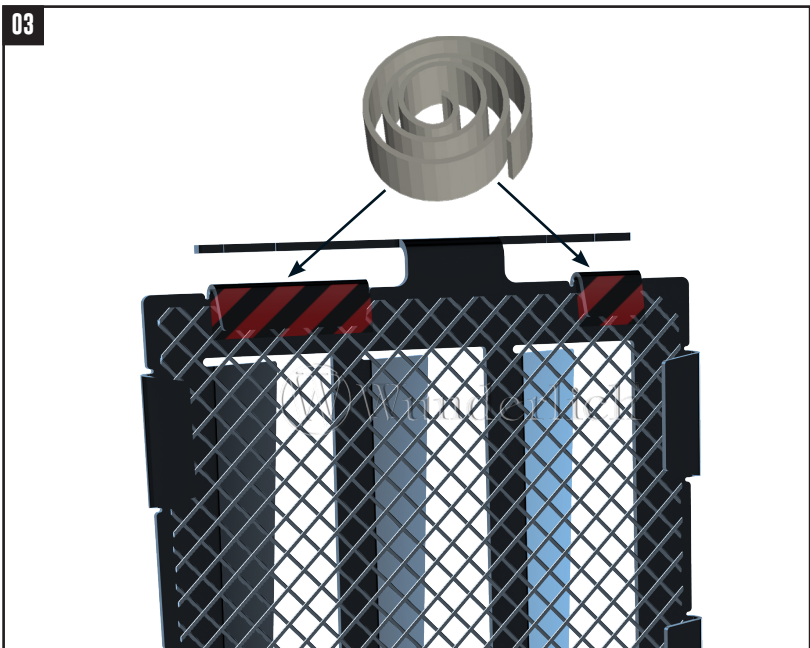

WASSERKÜHLERSCHUTZ EXTREME

radiator protection grille | Protector de radiador de agua | Protection de radiateur à eau | protezione radiatore

Art.-Nr: 42380-100

#	BEZEICHNUNG / DESCRIPTION	DE EN FR	Die Farben der Abbildungen dienen nur der Veranschaulichung. The colors are for illustrating purposes only. Les couleurs utilisées sont à titre indicatif seulement.	DIN	ISO	MENGE QUANTITY
1	Wasserkühlerschutz (links) / radiator protection grille (left side)					1
2	Wasserkühlerschutz (rechts) / radiator protection grille (right side)					1
3	Linsenflanschschraube / lens head screw M5x16			7381SA2	7381SA2	2
4	Stufenhülse (optional) / grade sleeve (optional)					2
5	Moosgummi / foam rubber					10cm

- Schraube**
Screw
Vis
- Schraubensicherung**
Thread locking fluid
Freinfiets
- Drehmoment**
Torque
Torque

01

02

03

04

05