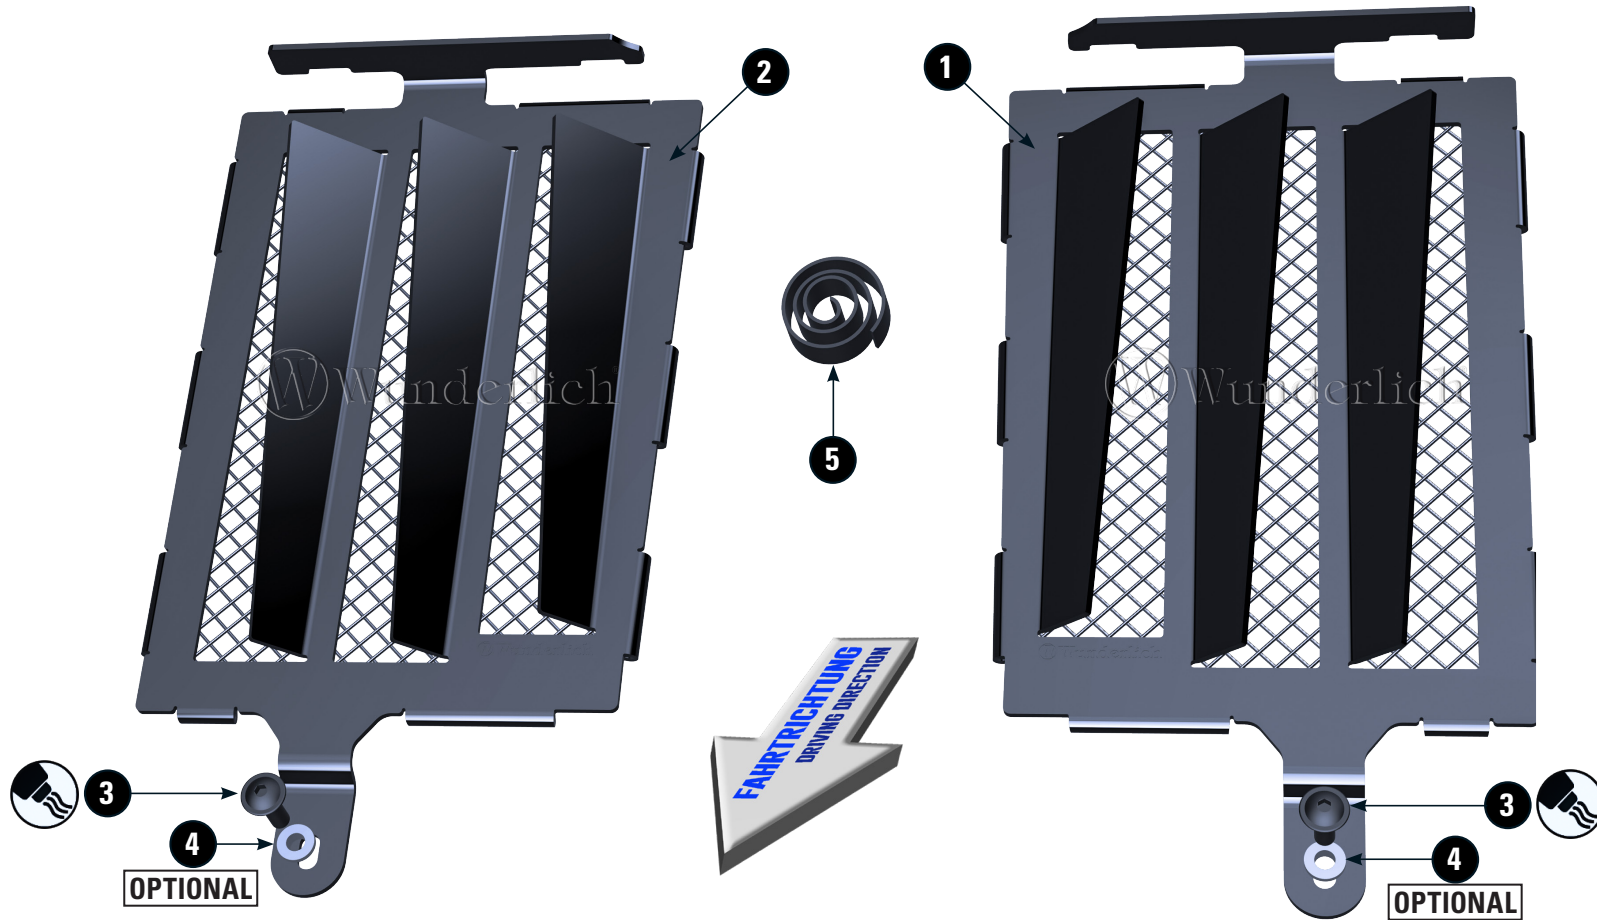

WASSERKÜHLERSCHUTZ EXTREME

radiator protection grille | Protector de radiador de agua | Protection de radiateur à eau | protezione radiatore

Art.-Nr: 42380-100

#	BEZEICHNUNG / DESCRIPTION	DE EN FR	Die Farben der Abbildungen dienen nur der Veranschaulichung. The colors are for illustrating purposes only. Les couleurs utilisées sont à titre indicatif seulement.	DIN	ISO	MENGE QUANTITY
1	Wasserkühlerschutz (links) / radiator protection grille (left side)					1
2	Wasserkühlerschutz (rechts) / radiator protection grille (right side)					1
3	Linsenflanschschraube / lens head screw M5x16			7381SA2	7381SA2	2
4	Stufenhülse (optional) / grade sleeve (optional)					2
5	Moosgummi / foam rubber					10cm

LEGENDE/KEY/FILE LÉGENDE

- Anbau Tipp**
Fitting tip
Astuce de montage
- Achtung**
Attention
Attention
- Vergrößerung**
Magnification
Grossissement
- Montagepaste**
Fitting lubricant
Lubrifiant de montage

- Schraube**
Screw
Vis
- Schraubensicherung**
Thread locking fluid
Freinfiets
- Drehmoment**
Torque
Torque

01

02

03

04

05