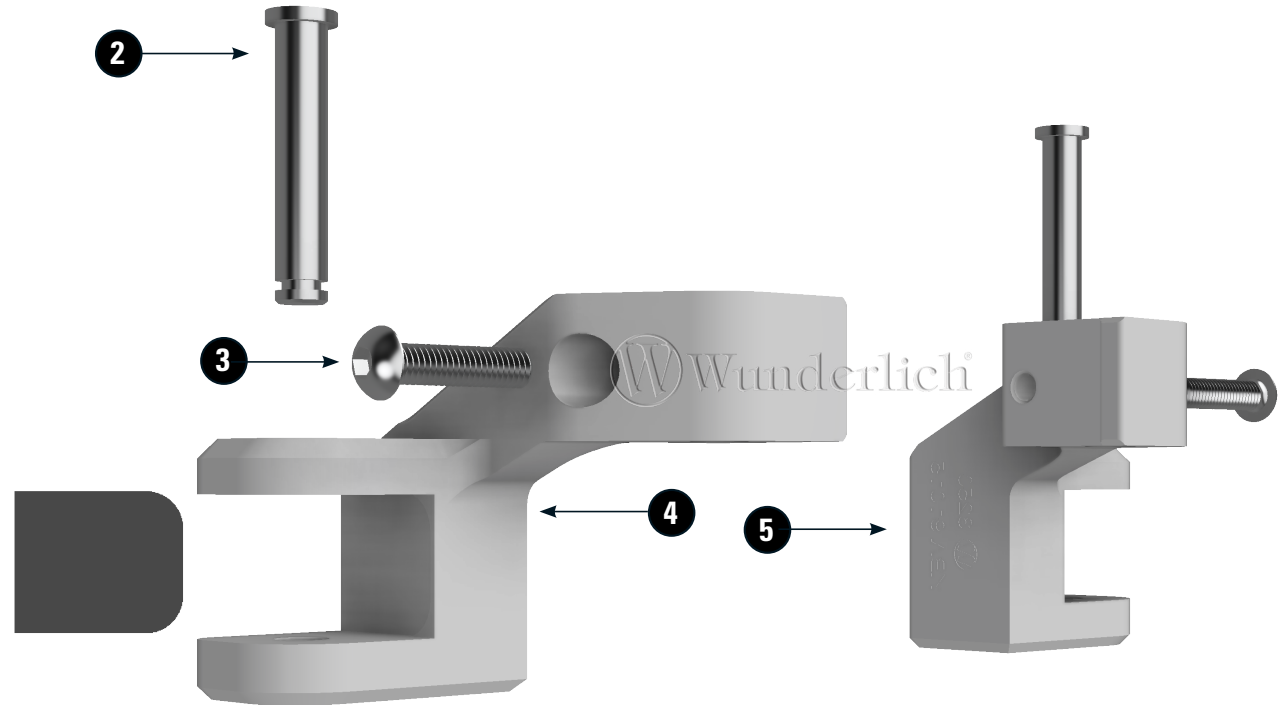

BEIFAHRERRASTENVERLEGUNG

Passenger footrest lowering / Abaissement des repose-pieds du passager / Bajar los reposapiés del acompañante / Abbassare le pedane del passeggero

Art.-Nr: 13321-00x

LEGENDE/KEY/FILE LÉGENDE

-  **Anbau Tipp**
Fitting tip
Astuce de montage
-  **Achtung**
Attention
Attention
-  **Vergrößerung**
Magnification
Grossissement
-  **Montagepaste**
Fitting lubricant
Lubrifiant de montage

-  **Schraube**
Screw
Vis
-  **Schraubensicherung**
Thread locking fluid
Freinfiets
-  **Drehmoment**
Torque
Torque
-  **reinigen/entfetten**
Cleaner
Nettoyant

#	BEZEICHNUNG / DESCRIPTION	DE Die Farben der Abbildungen dienen nur der Veranschaulichung. EN The colors are for illustrating purposes only. FR Les couleurs utilisées sont à titre indicatif seulement.	DIN	ISO	MENGE QUANTITY
1	Sicherungsclip / locking clip		6799	6799	4
2	Bolzen / pin				2
3	Linsenkopfschraube / oval-head screw	M6x25	7380	7380	2
4	Fußrastenverlegung links / footrest relocation left				1
5	Fußrastenverlegung rechts/ footrest relocation right				1
6	Gummipuffer / rubber pad (self-adhesive)				2