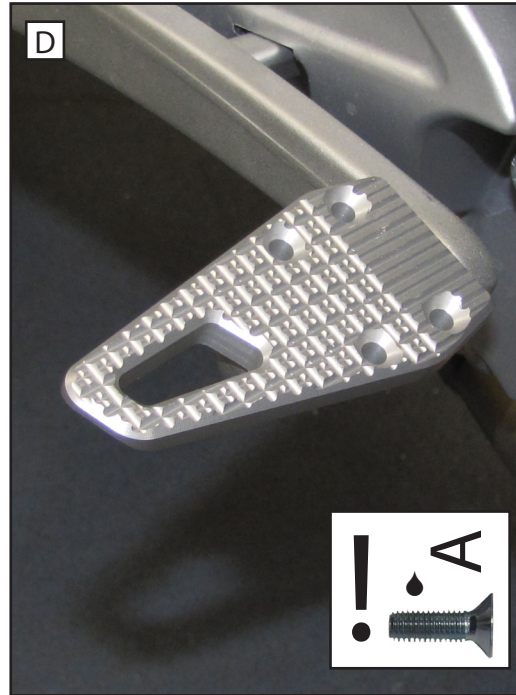

Vielen Dank für Ihr Vertrauen zu unserem Produkt.

1. Setzen Sie die Gewindeplatte von unten an den Bremshebel (Bild B + C).
2. Legen Sie nun die Bremshebelvergrößerung von oben auf und setzen Sie die Schrauben mit etwas Schraubensicherungsmittel ein (Bild D, E + F).

Thank you for purchasing our product.

1. Place the lower plate into position on the underside of the brake lever tip (Image B + C).
2. Apply thread locking fluid ("Loctite") to the supplied bolts, and bolt the upper plate to the lower plate (Image D, E + F).

Grazie di aver acquistato nostro prodotto.

1. Posizionare la piastra inferiore come illustrato a figura B + C.
2. Posizionare la piastra superiore e fissare l'estensione attraverso le viti in dotazione alla piastra inferiore (figura D, E + F). Utilizzare del frena filetti "Loctite".

Merci d'avoir fait confiance à notre produit.

1. Placer la plaque filetée en dessous sur le levier de frein (Image B + C).
2. Placer maintenant la rallonge de levier de frein par le haut et insérer la vis avec frein filet («Loctite») (Image D, E + F).

Le agradecemos la compra de nuestro producto.

1. Coloque desde abajo el disco de rosca en la palanca de freno (imagen B + C).
2. Instale ahora desde arriba el ensanchador de la palanca de freno y coloque los tornillos con un poco de fijador de tornillos ("Loctite") (imagen D, E + F).

Copyright by Wunderlich®

Genereller Hinweis: Unsere Anleitungen sind nach bestem Wissen erstellt worden, erfolgen jedoch ohne Gewähr. Sollten Sie mit dem Anbau nicht zurecht kommen oder Zweifel haben, so wenden Sie sich bitte an Ihren BMW-Händler oder die Werkstatt Ihres Vertrauens. Bitte beachten Sie, dass wir keine Gewährleistungen für fahrzeugspezifische Toleranzen übernehmen können! Es kann im Einzelfall notwendig sein, dass Produkte diesen angepasst werden müssen.

News, Shop, Downloads + Informationen:
www.wunderlich.de
Kataloganforderung + Downloads:
www.wunderlich.de/katalog
Anleitung download (in Farbe):
www.wunderlich.de/manuals

Copyright by Wunderlich®

General note: Our fitting instructions are written to the best of our knowledge but specifications or details may change. If you have difficulties or have doubts with fitting this part please seek advice from your BMW dealer or workshop of your choice. Please note that in some cases due to vehicle related tolerances beyond our control some products might need adjusting to fit. We cannot warranty parts fitting in those circumstances.

Catalogue download (English):
www.wunderlich.de/update
General information, dealers and news:
www.wunderlich.de/International
Fitting instructions download (in full colour):
www.wunderlich.de/manuals

Copyright by Wunderlich®

Note generali: Le nostre istruzioni di montaggio sono scritte al meglio delle nostre possibilità ma dettagli o specifiche possono venire variate. Se avete difficoltà o dubbi sul montaggio di questo accessorio vi invitiamo a rivolgervi al vostro concessionario BMW o alla vostra officina di fiducia. Prendete nota che in qualche caso per tolleranze relative al veicolo al di fuori del nostro controllo alcuni accessori possono necessitare di aggiustamenti appropriati. In questo caso non possiamo garantire un perfetto montaggio.

Download catalogo (italiano):
www.wunderlich.de/update
Informazioni generali, dealer e Novità:
<http://www.wunderlich.it>
Download istruzioni di montaggio (colore)
www.wunderlich.de/manuals

Copyright by Wunderlich®

Remarque d'ordre général: nos directives de montage sont élaborées au mieux sur la base de nos connaissances, mais nous ne saurions en garantir le résultat. Si vous rencontrez des difficultés lors du montage ou si vous avez des questions, veuillez contacter votre concessionnaire BMW ou l'atelier de votre choix. Veuillez noter que nous ne pouvons fournir aucune garantie quant aux tolérances spécifiques du véhicules. Dans certains cas, il peut être nécessaire d'ajuster les produits à ces tolérances particulières.

Télécharger les catalogues (français):
www.wunderlich.de/update
Informations générales et distributeurs:
www.wunderlich.fr
Télécharger les instructions de montage (en couleurs)
www.wunderlich.de/manuals

Copyright by Wunderlich®