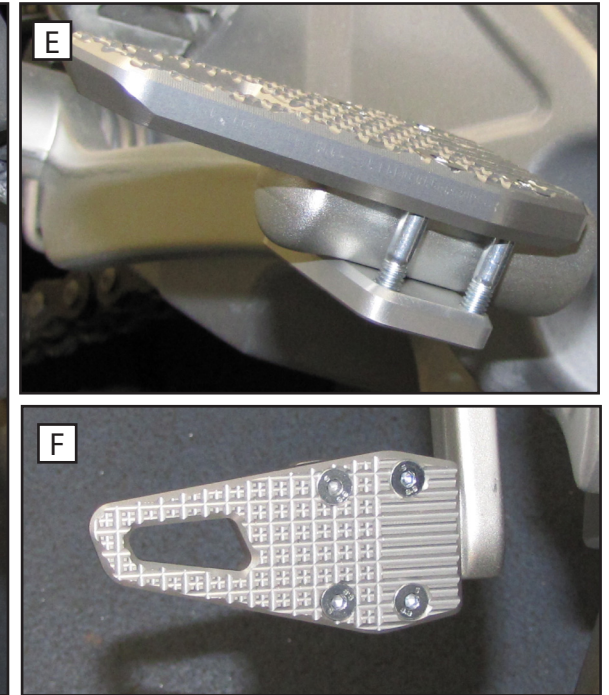

Vielen Dank für Ihr Vertrauen zu unserem Produkt.

1. Setzen Sie die Gewindeplatte von unten an den Bremshebel (Bild B + C).
2. Legen Sie nun die Bremshebelvergrößerung von oben auf und setzen Sie die Schrauben mit etwas Schraubensicherungsmittel ein (Bild D, E + F).

Thank you for purchasing our product.

1. Place the lower plate into position on the underside of the brake lever tip (Image B + C).
2. Apply thread locking fluid ("Loctite") to the supplied bolts, and bolt the upper plate to the lower plate (Image D, E + F).

Grazie di aver acquistato nostro prodotto.

1. Posizionare la piastra inferiore come illustrato a figura B + C.
2. Posizionare la piastra superiore e fissare l'estensione attraverso le viti in dotazione alla piastra inferiore (figura D, E + F). Utilizzare del frena filetti "Loctite".

Merci d'avoir fait confiance à notre produit.

1. Placer la plaque filetée en dessous sur le levier de frein (Image B + C).
2. Placer maintenant la rallonge de levier de frein par le haut et insérer la vis avec frein filet («Loctite») (Image D, E + F).

Le agradecemos la compra de nuestro producto.

1. Coloque desde abajo el disco de rosca en la palanca de freno (imagen B + C).
2. Instale ahora desde arriba el ensanchador de la palanca de freno y coloque los tornillos con un poco de fijador de tornillos ("Loctite") (imagen D, E + F).

Copyright by Wunderlich®

Genereller Hinweis: Unsere Anleitungen sind nach bestem Wissen erstellt worden, erfolgen jedoch ohne Gewähr. Sollten Sie mit dem Anbau nicht zurecht kommen oder Zweifel haben, so wenden Sie sich bitte an Ihren BMW-Händler oder die Werkstatt Ihres Vertrauens. Bitte beachten Sie, dass wir keine Gewährleistungen für fahrzeugspezifische Toleranzen übernehmen können! Es kann im Einzelfall notwendig sein, dass Produkte diesen angepasst werden müssen.

News, Shop, Downloads + Informationen:
www.wunderlich.de
Kataloganforderung + Downloads:
www.wunderlich.de/katalog
Anleitung download (in Farbe):
www.wunderlich.de/manuals

Copyright by Wunderlich®

General note: Our fitting instructions are written to the best of our knowledge but specifications or details may change. If you have difficulties or have doubts with fitting this part please seek advice from your BMW dealer or workshop of your choice. Please note that in some cases due to vehicle related tolerances beyond our control some products might need adjusting to fit. We cannot warranty parts fitting in those circumstances.

Catalogue download (English):
www.wunderlich.de/update
General information, dealers and news:
www.wunderlich.de/International
Fitting instructions download (in full colour):
www.wunderlich.de/manuals

Copyright by Wunderlich®

Note generali: Le nostre istruzioni di montaggio sono scritte al meglio delle nostre possibilità ma dettagli o specifiche possono venire variate. Se avete difficoltà o dubbi sul montaggio di questo accessorio vi invitiamo a rivolgervi al vostro concessionario BMW o alla vostra officina di fiducia. Prendete nota che in qualche caso per tolleranze relative al veicolo al di fuori del nostro controllo alcuni accessori possono necessitare di aggiustamenti appropriati. In questo caso non possiamo garantire un perfetto montaggio.

Download catalogo (italiano):
www.wunderlich.de/update
Informazioni generali, dealer e Novità:
<http://www.wunderlich.it>
Download istruzioni di montaggio (colore)
www.wunderlich.de/manuals

Copyright by Wunderlich®

Remarque d'ordre général: nos directives de montage sont élaborées au mieux sur la base de nos connaissances, mais nous ne saurions en garantir le résultat. Si vous rencontrez des difficultés lors du montage ou si vous avez des questions, veuillez contacter votre concessionnaire BMW ou l'atelier de votre choix. Veuillez noter que nous ne pouvons fournir aucune garantie quant aux tolérances spécifiques du véhicules. Dans certains cas, il peut être nécessaire d'ajuster les produits à ces tolérances particulières.

Télécharger les catalogues (français):
www.wunderlich.de/update
Informations générales et distributeurs:
www.wunderlich.fr
Télécharger les instructions de montage (en couleurs)
www.wunderlich.de/manuals

Copyright by Wunderlich®