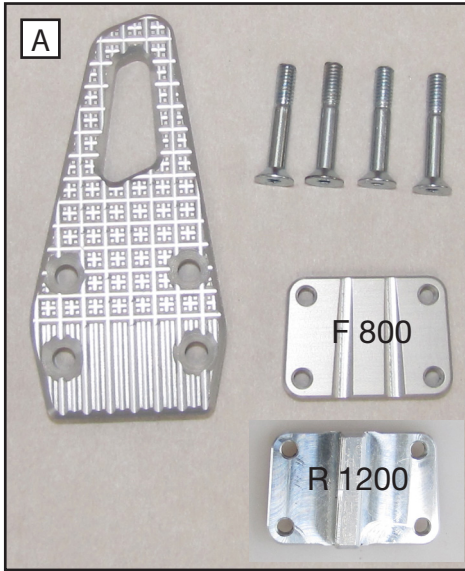

Vielen Dank für Ihr Vertrauen zu unserem Produkt.

1. Setzen Sie die Gewindeplatte von unten an den Bremshebel (Bild B + C).
2. Legen Sie nun die Bremshebelvergrößerung von oben auf und setzen Sie die Schrauben mit etwas Schraubensicherungsmittel ein (Bild D, E + F).

Thank you for purchasing our product.

1. Place the lower plate into position on the underside of the brake lever tip (Image B + C).
2. Apply thread locking fluid ("Loctite") to the supplied bolts, and bolt the upper plate to the lower plate (Image D, E + F).

Grazie di aver acquistato nostro prodotto.

1. Posizionare la piastra inferiore come illustrato a figura B + C.
2. Posizionare la piastra superiore e fissare l'estensione attraverso le viti in dotazione alla piastra inferiore (figura D, E + F). Utilizzare del frena filetti "Loctite".

Merci d'avoir fait confiance à notre produit.

1. Placer la plaque filetée en dessous sur le levier de frein (Image B + C).
2. Placer maintenant la rallonge de levier de frein par le haut et insérer la vis avec frein filet («Loctite») (Image D, E + F).

Le agradecemos la compra de nuestro producto.

1. Coloque desde abajo el disco de rosca en la palanca de freno (imagen B + C).
2. Instale ahora desde arriba el ensanchador de la palanca de freno y coloque los tornillos con un poco de fijador de tornillos ("Loctite") (imagen D, E + F).

Copyright by Wunderlich®

Genereller Hinweis: Unsere Anleitungen sind nach bestem Wissen erstellt worden, erfolgen jedoch ohne Gewähr. Sollten Sie mit dem Anbau nicht zurecht kommen oder Zweifel haben, so wenden Sie sich bitte an Ihren BMW-Händler oder die Werkstatt Ihres Vertrauens. Bitte beachten Sie, dass wir keine Gewährleistungen für fahrzeugspezifische Toleranzen übernehmen können! Es kann im Einzelfall notwendig sein, dass Produkte diesen angepasst werden müssen.

News, Shop, Downloads + Informationen:
www.wunderlich.de
Kataloganforderung + Downloads:
www.wunderlich.de/katalog
Anleitung download (in Farbe):
www.wunderlich.de/manuals

Copyright by Wunderlich®

General note: Our fitting instructions are written to the best of our knowledge but specifications or details may change. If you have difficulties or have doubts with fitting this part please seek advice from your BMW dealer or workshop of your choice. Please note that in some cases due to vehicle related tolerances beyond our control some products might need adjusting to fit. We cannot warranty parts fitting in those circumstances.

Catalogue download (English):
www.wunderlich.de/update
General information, dealers and news:
www.wunderlich.de/International
Fitting instructions download (in full colour):
www.wunderlich.de/manuals

Copyright by Wunderlich®

Note generali: Le nostre istruzioni di montaggio sono scritte al meglio delle nostre possibilità ma dettagli o specifiche possono venire variate. Se avete difficoltà o dubbi sul montaggio di questo accessorio vi invitiamo a rivolgervi al vostro concessionario BMW o alla vostra officina di fiducia. Prendete nota che in qualche caso per tolleranze relative al veicolo al di fuori del nostro controllo alcuni accessori possono necessitare di aggiustamenti appropriati. In questo caso non possiamo garantire un perfetto montaggio.

Download catalogo (italiano):
www.wunderlich.de/update
Informazioni generali, dealer e Novità:
<http://www.wunderlich.it>
Download istruzioni di montaggio (colore)
www.wunderlich.de/manuals

Copyright by Wunderlich®

Remarque d'ordre général: nos directives de montage sont élaborées au mieux sur la base de nos connaissances, mais nous ne saurions en garantir le résultat. Si vous rencontrez des difficultés lors du montage ou si vous avez des questions, veuillez contacter votre concessionnaire BMW ou l'atelier de votre choix. Veuillez noter que nous ne pouvons fournir aucune garantie quant aux tolérances spécifiques du véhicules. Dans certains cas, il peut être nécessaire d'ajuster les produits à ces tolérances particulières.

Télécharger les catalogues (français):
www.wunderlich.de/update
Informations générales et distributeurs:
www.wunderlich.fr
Télécharger les instructions de montage (en couleurs)
www.wunderlich.de/manuals

Copyright by Wunderlich®