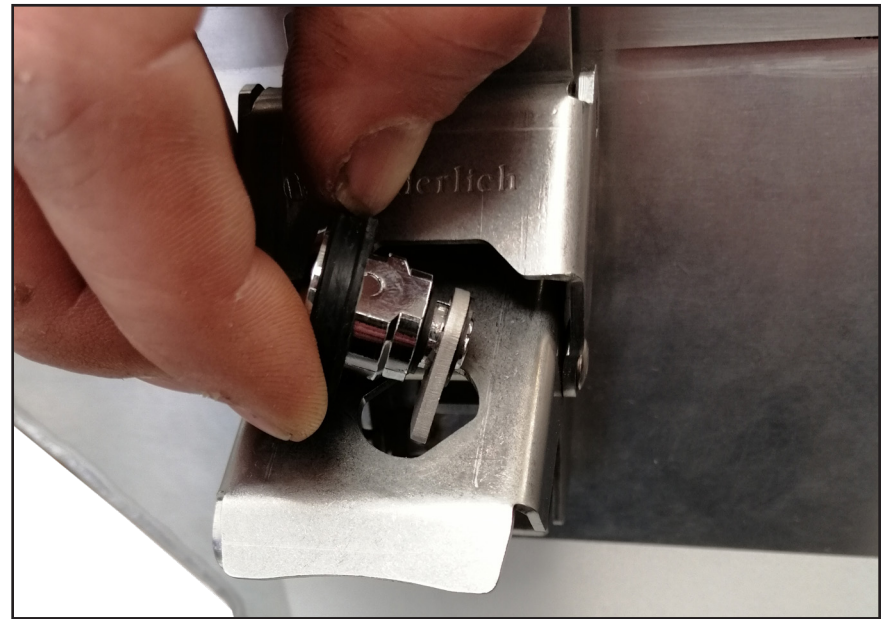

SCHLIEßZYLINDER FÜR GEPÄCKSYSTEM EXTREME

locking cylinders | Cilindros de cierre | Serrures cylindriques | Serrature a cilindro

Art.-Nr: 30167-502

LEGENDE / KEY

Anbau Tipp
Fitting tip

Schraube
Screw

Achtung
Attention

Schraubensicherung
Thread locking fluid

Vergrößerung
Magnification

M10x14
Nm Drehmoment
Torque

#	BEZEICHNUNG	MENGE
1	Schließzylinder	6
2	Sicherungsblech	6
3	Abdeckkappe	6

Verschlussriegel muss beim Einbau nach Links zeigen.
Locking latches should be mounted to the left