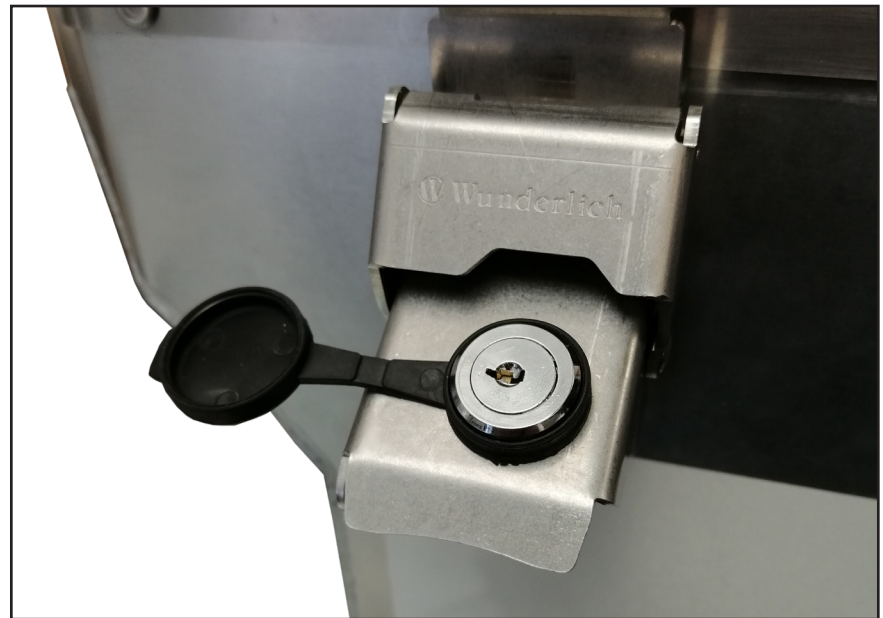

SCHLIEßZYLINDER FÜR GEPÄCKSYSTEM EXTREME

locking cylinders | Cilindros de cierre | Serrures cylindriques | Serrature a cilindro

Art.-Nr: 30167-502

LEGENDE / KEY

Anbau Tipp
Fitting tip

Schraube
Screw

Achtung
Attention

Schraubensicherung
Thread locking fluid

Vergrößerung
Magnification

M10x14
Nm Drehmoment
Torque

#	BEZEICHNUNG	MENGE
1	Schließzylinder	6
2	Sicherungsblech	6
3	Abdeckkappe	6

Verschlussriegel muss beim Einbau nach Links zeigen.
Locking latches should be mounted to the left