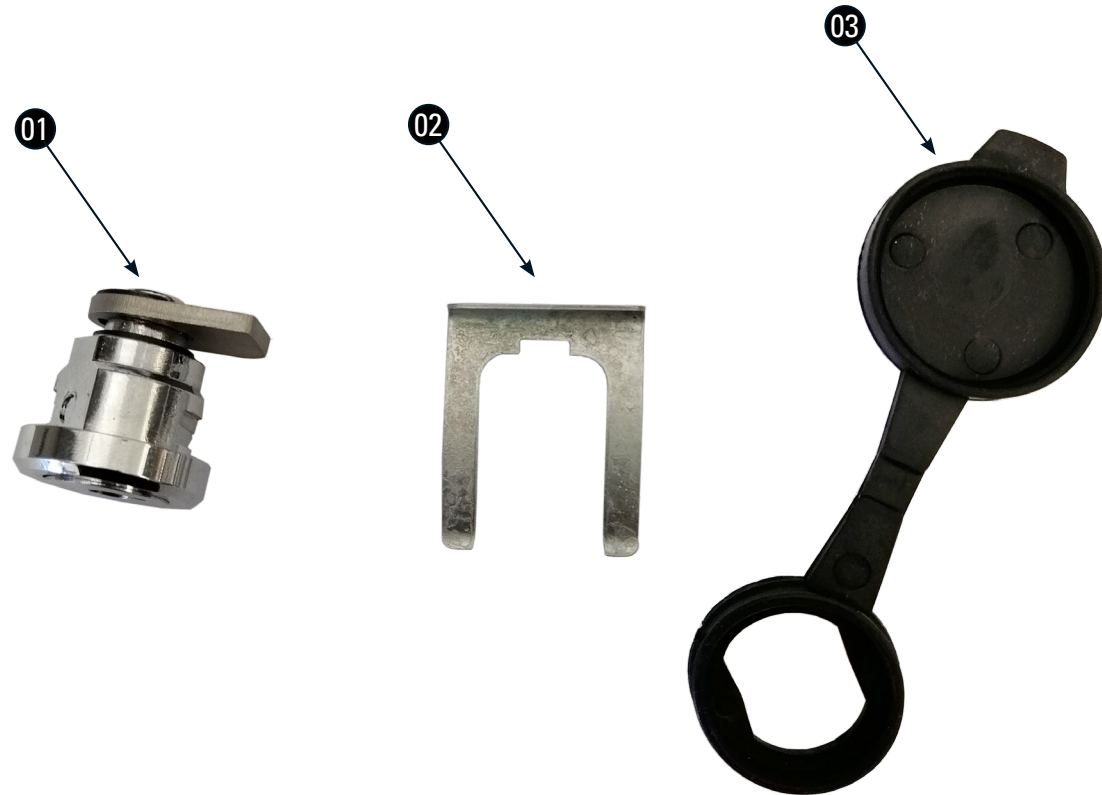

SCHLIEßZYLINDER FÜR GEPÄCKSYSTEM EXTREME

locking cylinders | Cilindros de cierre | Serrures cylindriques | Serrature a cilindro

Art.-Nr: 30167-502

LEGENDE / KEY

Anbau Tipp
Fitting tip

Schraube
Screw

Achtung
Attention

Schraubensicherung
Thread locking fluid

Vergrößerung
Magnification

M10x14
Nm Drehmoment
Torque

#	BEZEICHNUNG	MENGE
1	Schließzylinder	6
2	Sicherungsblech	6
3	Abdeckkappe	6

Verschlussriegel muss beim Einbau nach Links zeigen.
Locking latches should be mounted to the left