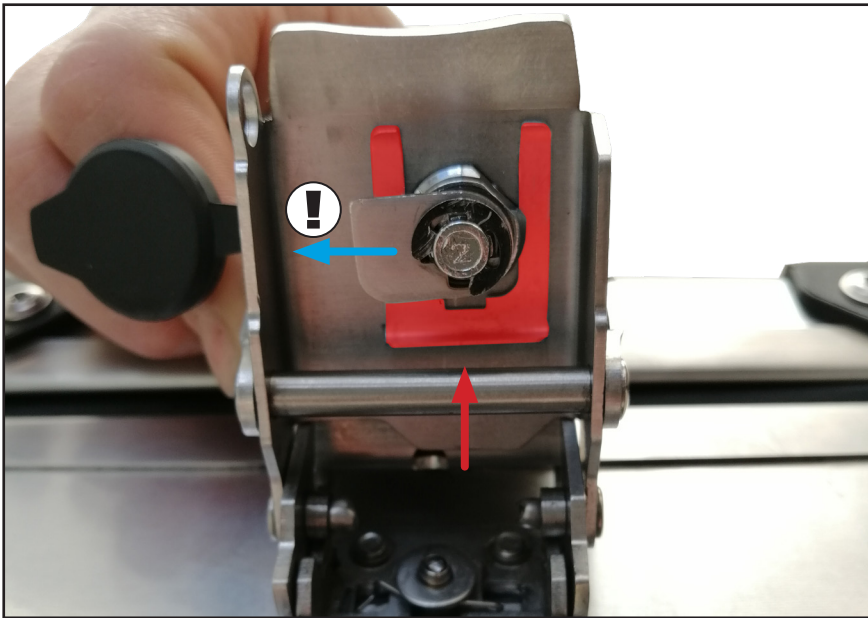

SCHLIEßZYLINDER FÜR GEPÄCKSYSTEM EXTREME

locking cylinders | Cilindros de cierre | Serrures cylindriques | Serrature a cilindro

Art.-Nr: 30167-502

LEGENDE / KEY

Anbau Tipp
Fitting tip

Schraube
Screw

Achtung
Attention

Schraubensicherung
Thread locking fluid

Vergrößerung
Magnification

M10x14
Nm Drehmoment
Torque

#	BEZEICHNUNG	MENGE
1	Schließzylinder	6
2	Sicherungsblech	6
3	Abdeckkappe	6

Verschlussriegel muss beim Einbau nach Links zeigen.
Locking latches should be mounted to the left