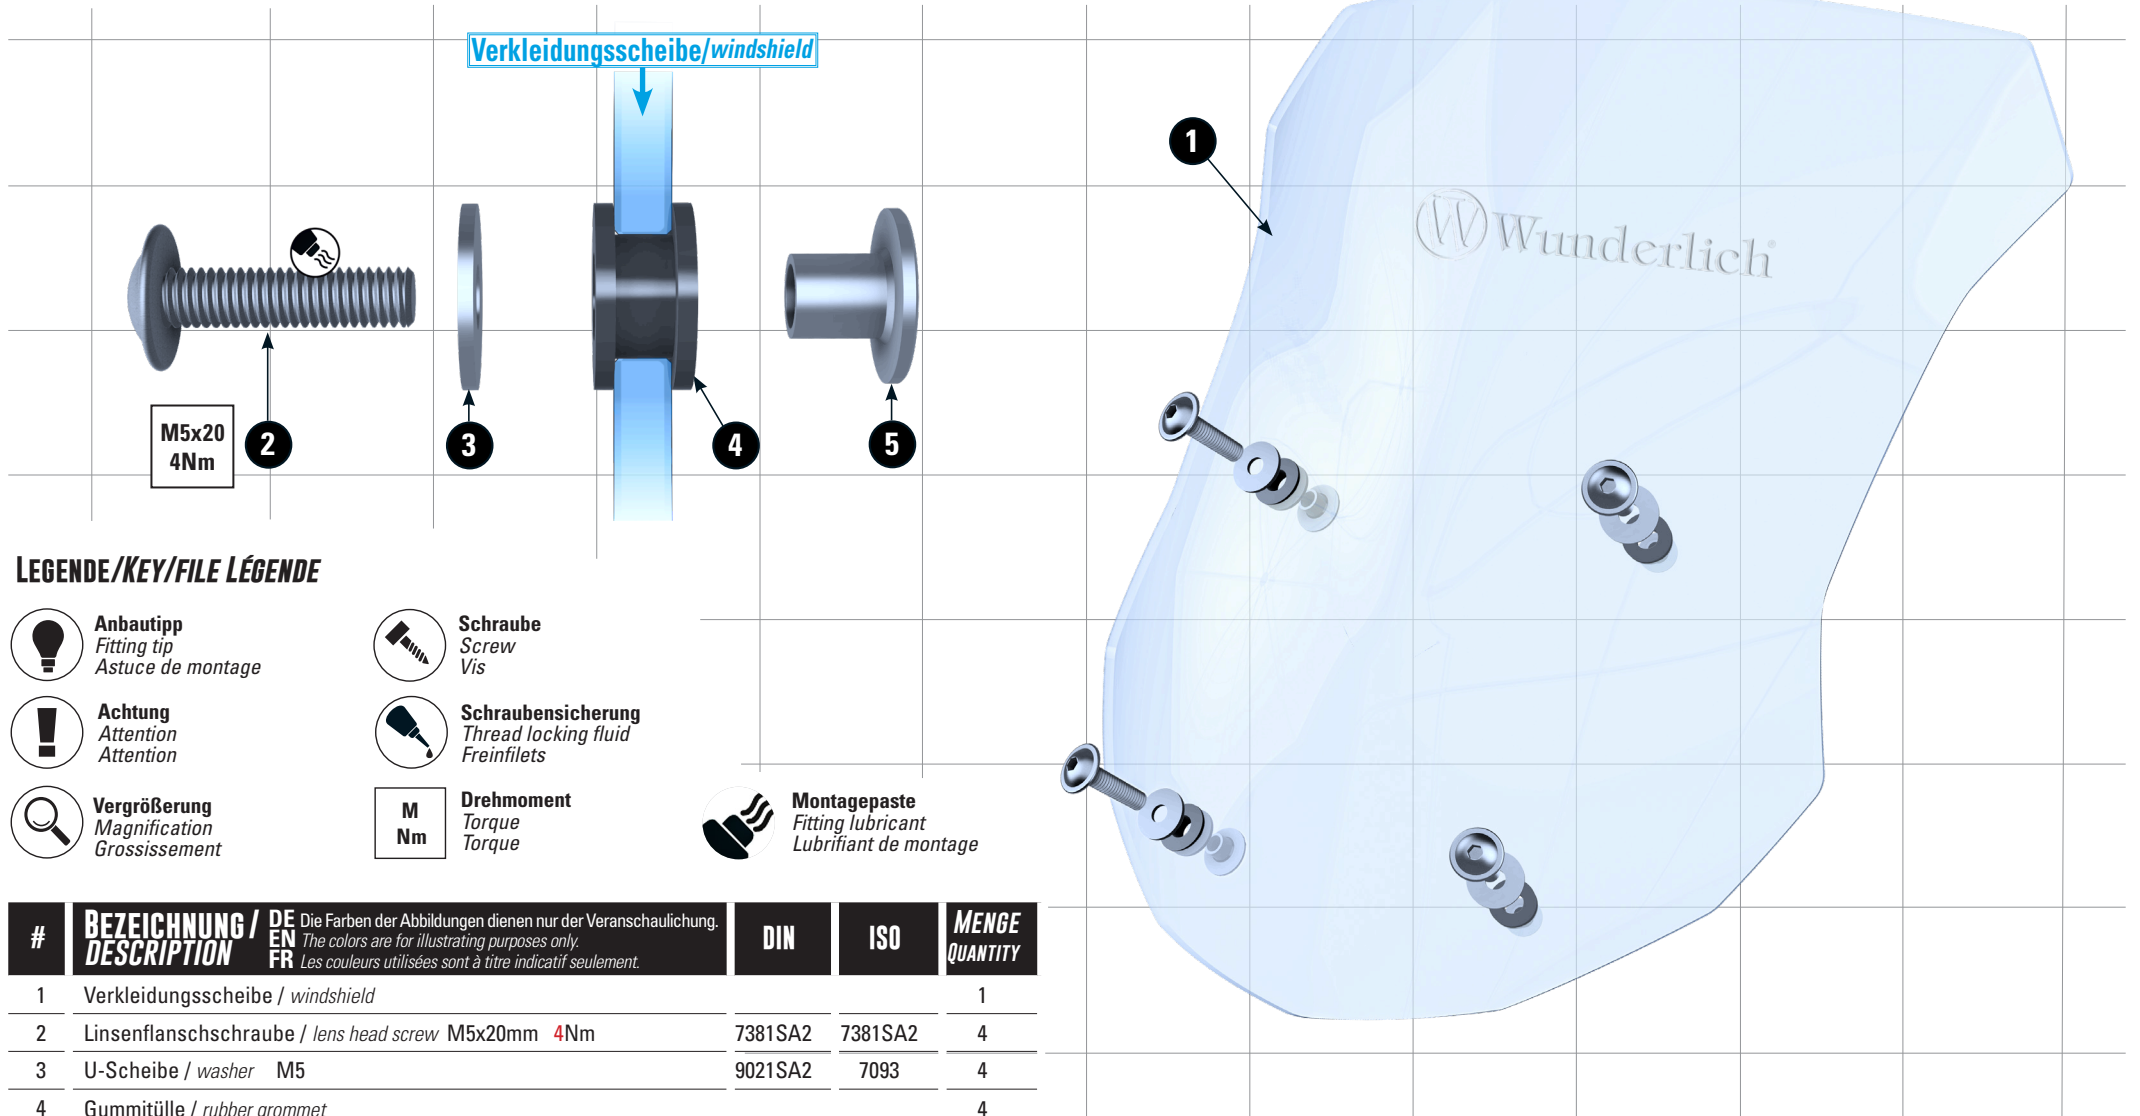

VERKLEIDUNGSSSCHEIBE

Windshield | Parabrezza | Pare-brise | Parabrisas

Art.-Nr: 35753-00x/35756-00X

LEGENDE/KEY/FILE LÉGENDE

-  **Anbautipp**
Fitting tip
Astuce de montage
-  **Achtung**
Attention
Attention
-  **Vergrößerung**
Magnification
Grossissement
-  **Schraube**
Screw
Vis
-  **Schraubensicherung**
Thread locking fluid
Freinfiles
-  **Drehmoment**
Torque
Torque
-  **Montagepaste**
Fitting lubricant
Lubrifiant de montage

#	BEZEICHNUNG / DESCRIPTION	DE EN FR	DIN	ISO	MENGE QUANTITY
1	Verkleidungsscheibe / windshield	Die Farben der Abbildungen dienen nur der Veranschaulichung. The colors are for illustrating purposes only. Les couleurs utilisées sont à titre indicatif seulement.			1
2	Linsenflanschschraube / lens head screw M5x20mm 4Nm		7381SA2	7381SA2	4
3	U-Scheibe / washer M5		9021SA2	7093	4
4	Gummitülle / rubber grommet				4
5	Stufenhülse / grade sleeve				4

Wunderlich

M5x20
4Nm