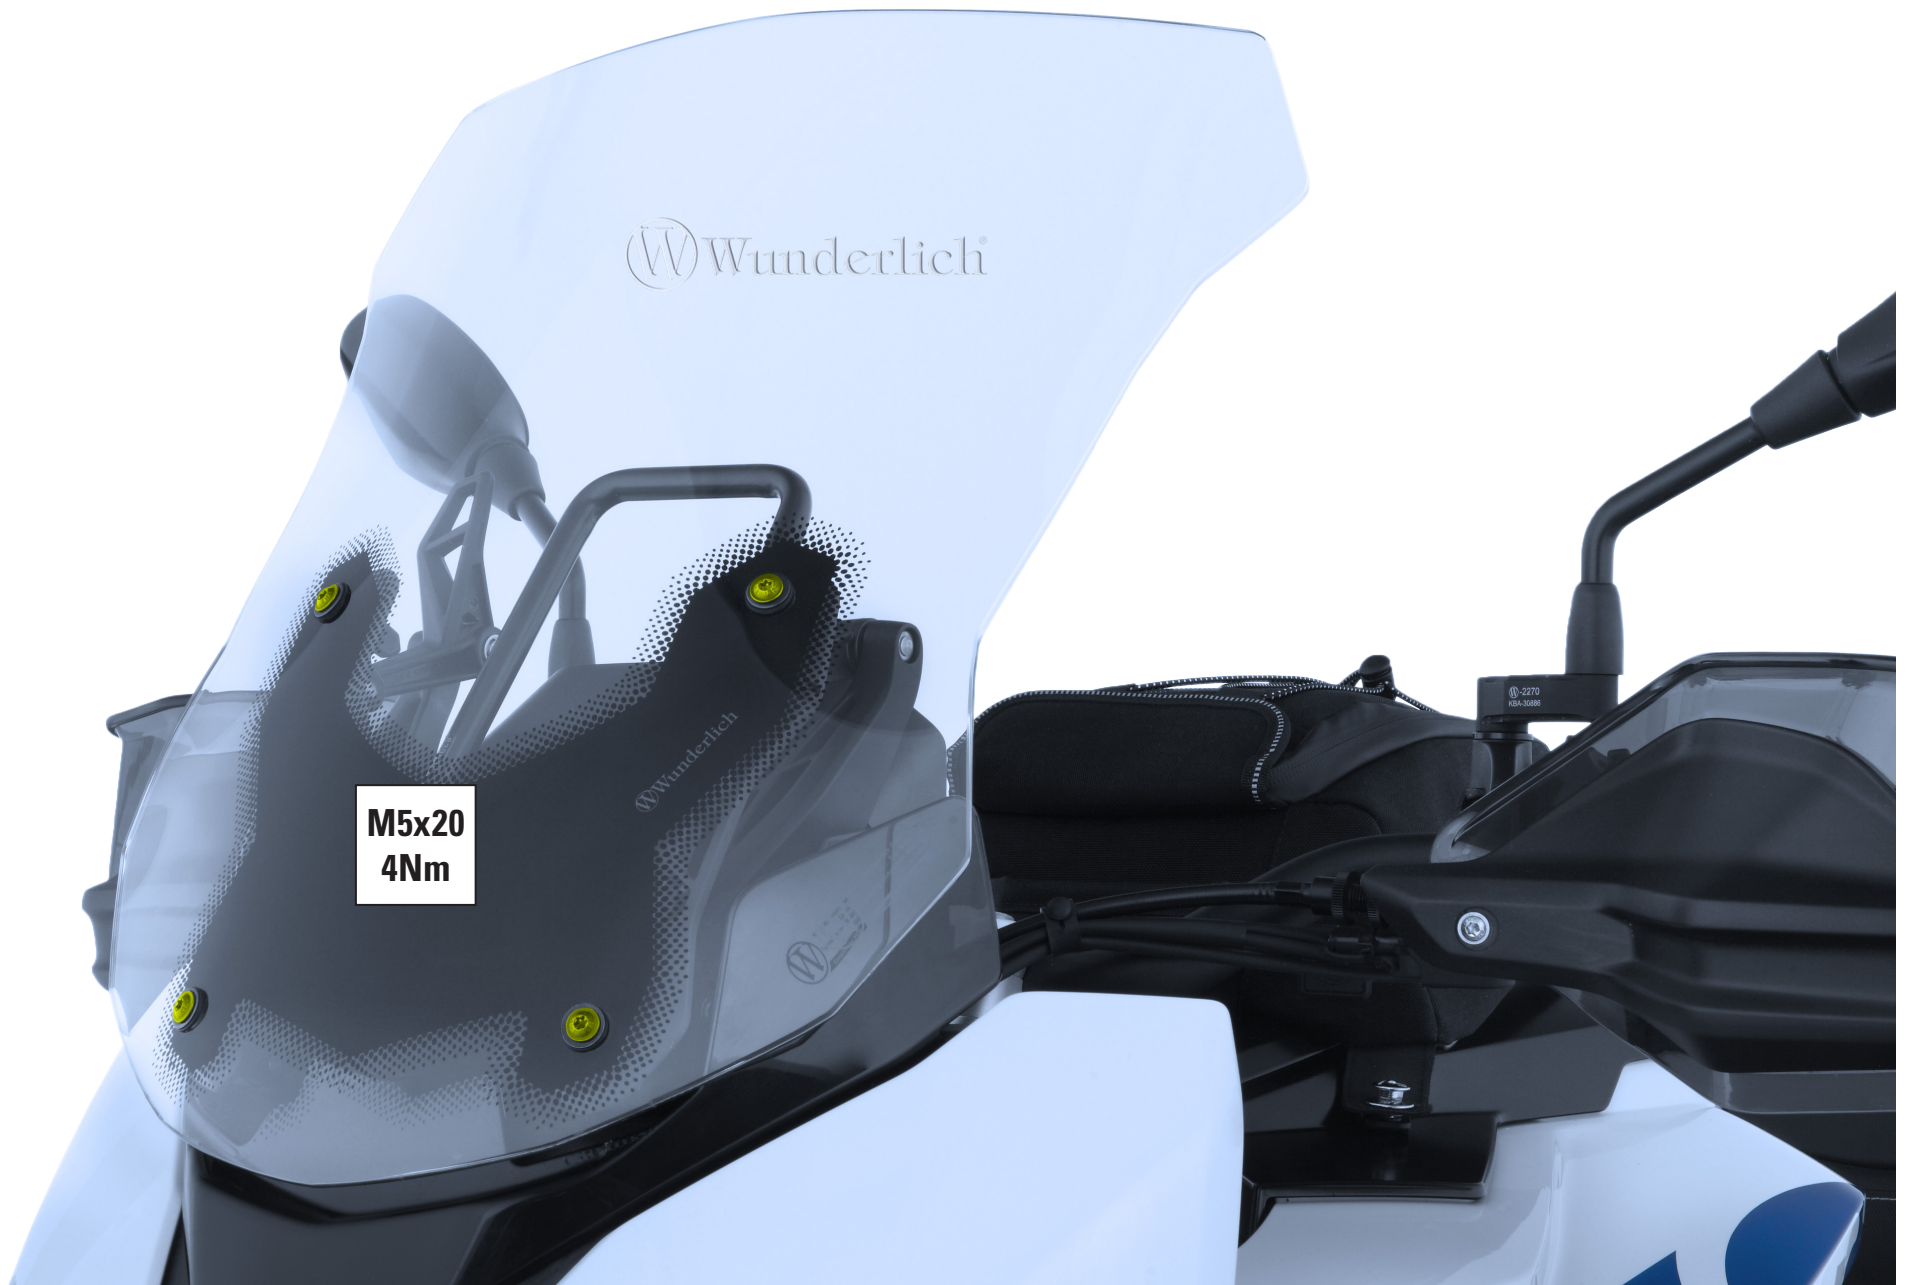

VERKLEIDUNGSSSCHEIBE

Windshield | Parabrezza | Pare-brise | Parabrisas

Art.-Nr: 35753-00x/35756-00X

LEGENDE/KEY/FILE LÉGENDE

-  **Anbautipp**
Fitting tip
Astuce de montage
-  **Achtung**
Attention
Attention
-  **Vergrößerung**
Magnification
Grossissement
-  **Schraube**
Screw
Vis
-  **Schraubensicherung**
Thread locking fluid
Freinfiles
-  **Drehmoment**
Torque
Torque
-  **Montagepaste**
Fitting lubricant
Lubrifiant de montage

#	BEZEICHNUNG / DESCRIPTION	DE EN FR	DIN	ISO	MENGE QUANTITY
1	Verkleidungsscheibe / windshield	Die Farben der Abbildungen dienen nur der Veranschaulichung. The colors are for illustrating purposes only. Les couleurs utilisées sont à titre indicatif seulement.			1
2	Linsenflanschschraube / lens head screw M5x20mm 4Nm		7381SA2	7381SA2	4
3	U-Scheibe / washer M5		9021SA2	7093	4
4	Gummitülle / rubber grommet				4
5	Stufenhülse / grade sleeve				4