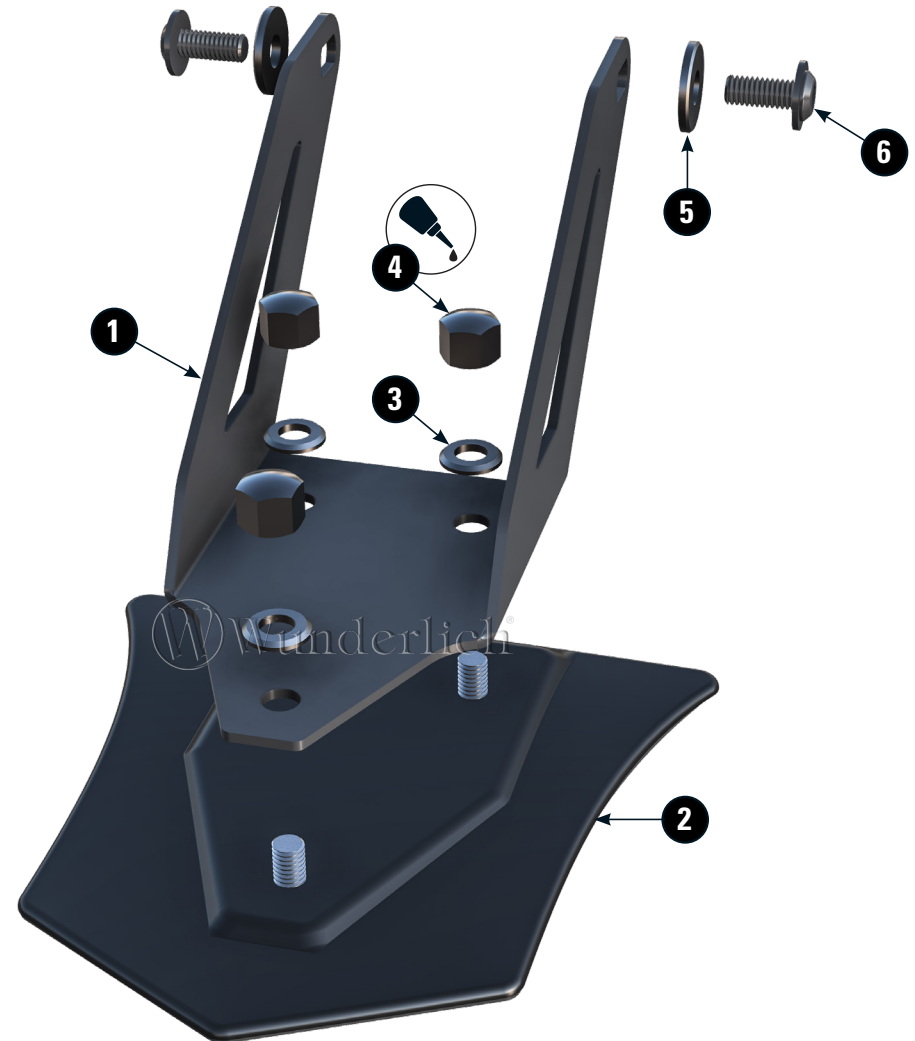

LEGENDE/KEY/FILE LÉGENDE

- Anbau Tipp**
Fitting tip
Astuce de montage
- Schraube**
Screw
Vis
- Vergrößerung**
Magnification
Grossissement
- Drehmoment**
Torque
Torque
- Achtung**
Attention
Attention
- Schraubensicherung**
Thread locking fluid
Freiniflets
- Montagepaste**
Fitting lubricant
Lubrifiant de montage
- Reiniger**
Cleaner
Nettoyant

#	BEZEICHNUNG / DESCRIPTION DE EN FR	DIN	ISO	MENGE QUANTITY
1	Navihalter / navigation bracket			1
2	Grundplatte mit Klebefläche / adhesive base plate			1
3	U-Scheibe / washer M6	125SA2	7089	3
4	Hutmutter / cap nut M6	917SA2		3
5	U-Scheibe / washer M6	9021SA2	7093	2
6	Linsenflanschschraube / lens head screw M6x14mm	7381SA2	7381SA2	2
7	Flügelschraube / wing screw M5			1
8	Hülse / sleeve 31mm			1
9	Hülse / sleeve 59mm			1
10	Gewindescheibe / threaded washer			1
11	Hutmutter / cap nut M5	917SA2		1