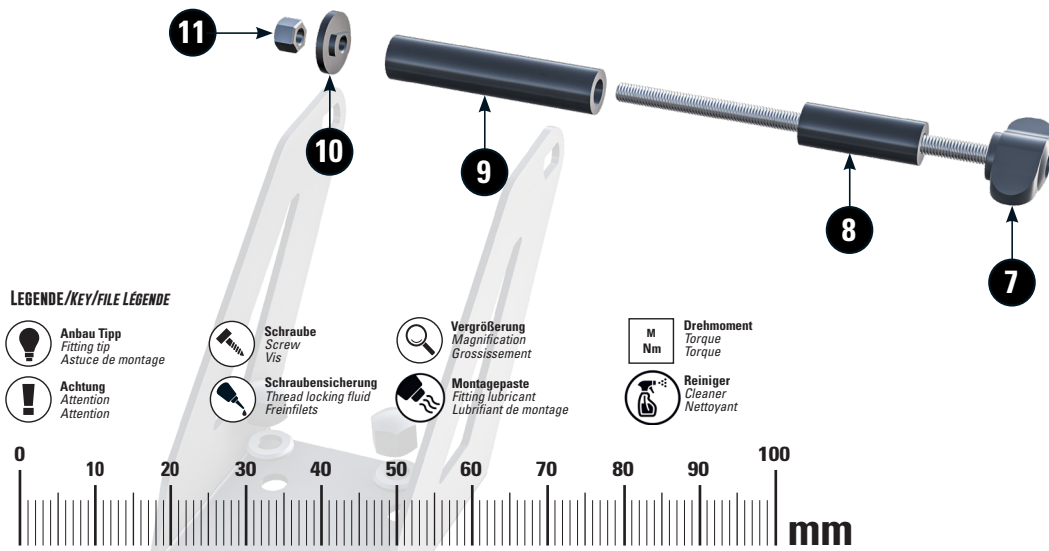

LEGENDE/KEY/FILE LÉGENDE

- Anbau Tipp**
Fitting tip
Astuce de montage
- Schraube**
Screw
Vis
- Vergrößerung**
Magnification
Grossissement
- Drehmoment**
Torque
Torque
- Achtung**
Attention
Attention
- Schraubensicherung**
Thread locking fluid
Freiniflets
- Montagepaste**
Fitting lubricant
Lubrifiant de montage
- Reiniger**
Cleaner
Nettoyant

#	BEZEICHNUNG / DESCRIPTION DE EN FR	DIN	ISO	MENGE QUANTITY
1	Navihalter / navigation bracket			1
2	Grundplatte mit Klebefläche / adhesive base plate			1
3	U-Scheibe / washer M6	125SA2	7089	3
4	Hutmutter / cap nut M6	917SA2		3
5	U-Scheibe / washer M6	9021SA2	7093	2
6	Linsenflanschschraube / lens head screw M6x14mm	7381SA2	7381SA2	2
7	Flügelschraube / wing screw M5			1
8	Hülse / sleeve 31mm			1
9	Hülse / sleeve 59mm			1
10	Gewindescheibe / threaded washer			1
11	Hutmutter / cap nut M5	917SA2		1