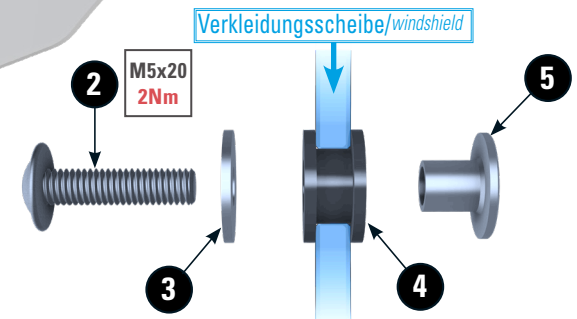

VERKLEIDUNGSSCHEIBE > MARATHON <

Windshield | Parabrezza | Pare-brise | Parabrisas

Art.-Nr: 1315x-00x

#	Bauteil component composant	DE Die Farben der Abbildungen dienen nur der Veranschaulichung. EN The colors are for illustrating purposes only. FR Les couleurs utilisées sont à titre indicatif seulement.	DIN	ISO	Menge quantity quantité
1	Verkleidungsscheibe / windshield				1
2	Linseflanschschraube / Lens head screw M5x20		7381	7381	4
3	U-Scheibe / Washer M5		9021	7093	4
4	Gummitülle / rubber grommet				4
5	Stufenhülse / stepped bushing				4

LEGENDE / Key / file Légende

- **Anbau Tipp**
  Fitting tip
  Astuce de montage
- **Achtung**
  Attention
  Attention
- **Vergrößerung**
  Magnification
  Grossissement
- **Montagepaste**
  Fitting lubricant
  Lubrifiant de montage

- **Schraube**
  Screw
  Vis
- **Schraubensicherung**
  Thread locking fluid
  Freinfilets
- **Drehmoment**
  Torque
  Torque
- **Reiniger**
  Cleaner
  Nettoyant