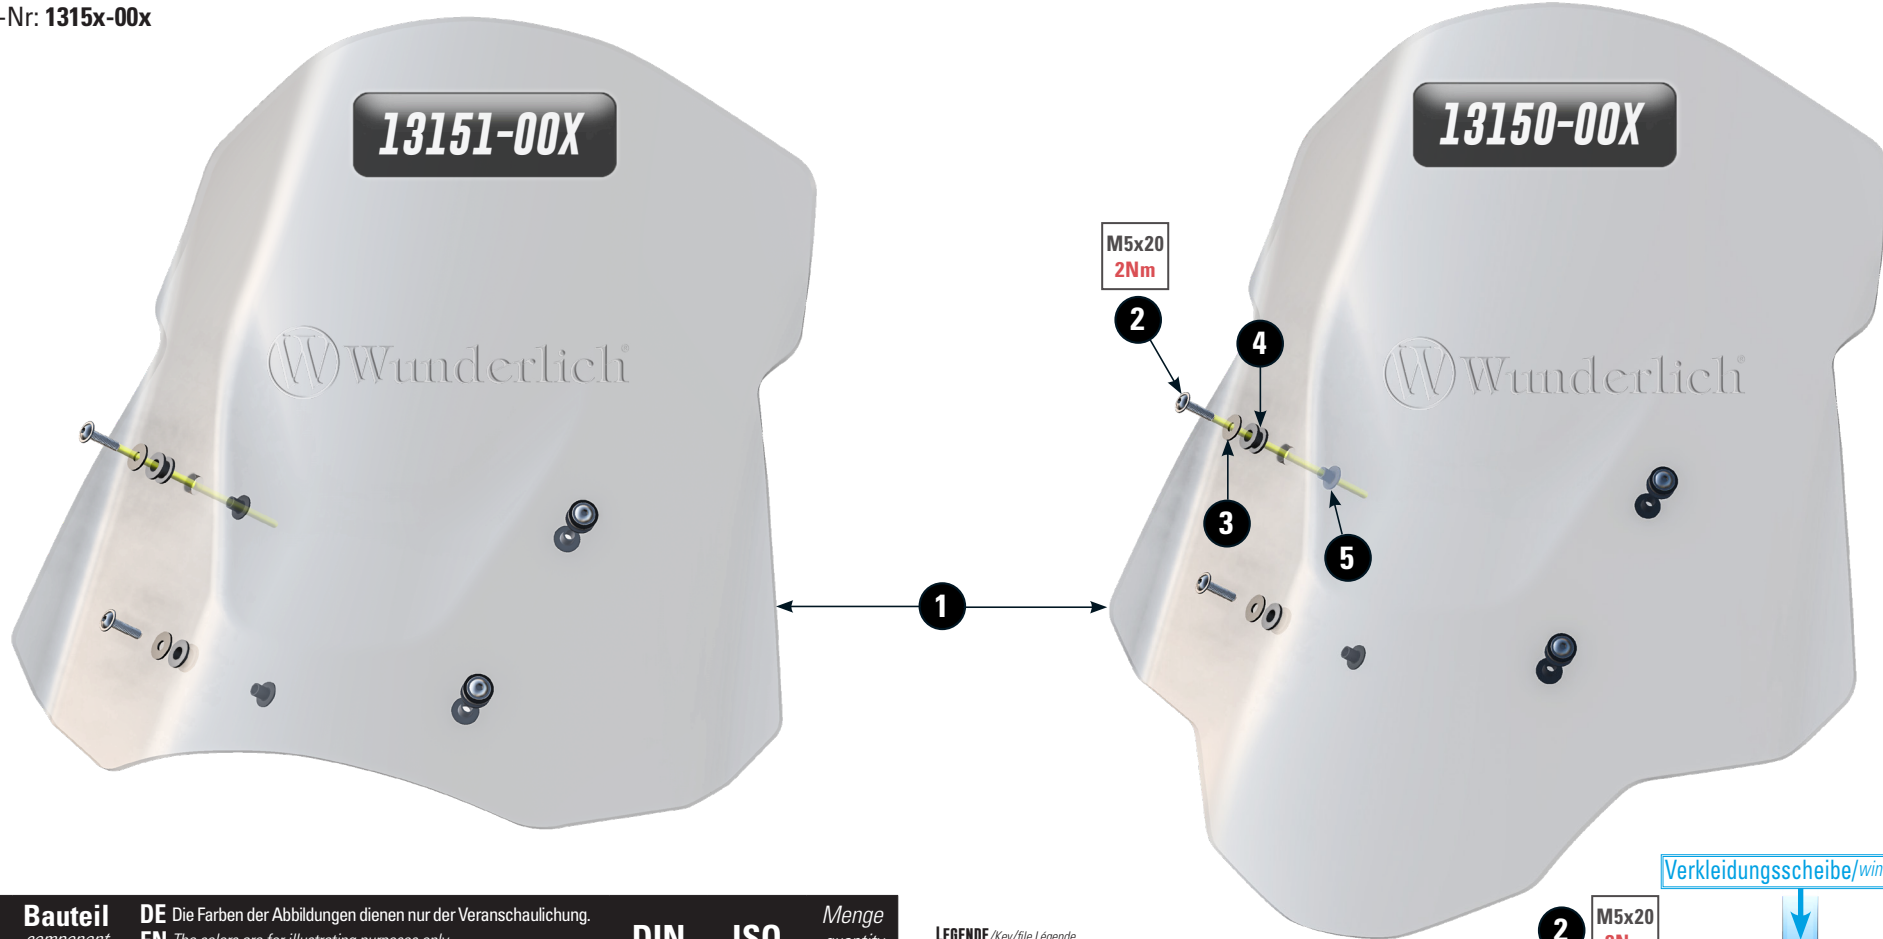

VERKLEIDUNGSSCHEIBE > MARATHON <

Windshield | Parabrezza | Pare-brise | Parabrisas

Art.-Nr: 1315x-00x

#	Bauteil component composant	DE Die Farben der Abbildungen dienen nur der Veranschaulichung. EN The colors are for illustrating purposes only. FR Les couleurs utilisées sont à titre indicatif seulement.	DIN	ISO	Menge quantity quantité
1	Verkleidungsscheibe / windshield				1
2	Linseflanschschraube / Lens head screw M5x20		7381	7381	4
3	U-Scheibe / Washer M5		9021	7093	4
4	Gummitülle / rubber grommet				4
5	Stufenhülse / stepped bushing				4

LEGENDE / Key / file Légende

- Anbau Tipp**
Fitting tip
Astuce de montage
- Achtung**
Attention
Attention
- Vergrößerung**
Magnification
Grossissement
- Montagepaste**
Fitting lubricant
Lubrifiant de montage

- Schraube**
Screw
Vis
- Schraubensicherung**
Thread locking fluid
Freinfilets
- Drehmoment**
Torque
Torque
- Reiniger**
Cleaner
Nettoyant

13151-00X

13150-00X